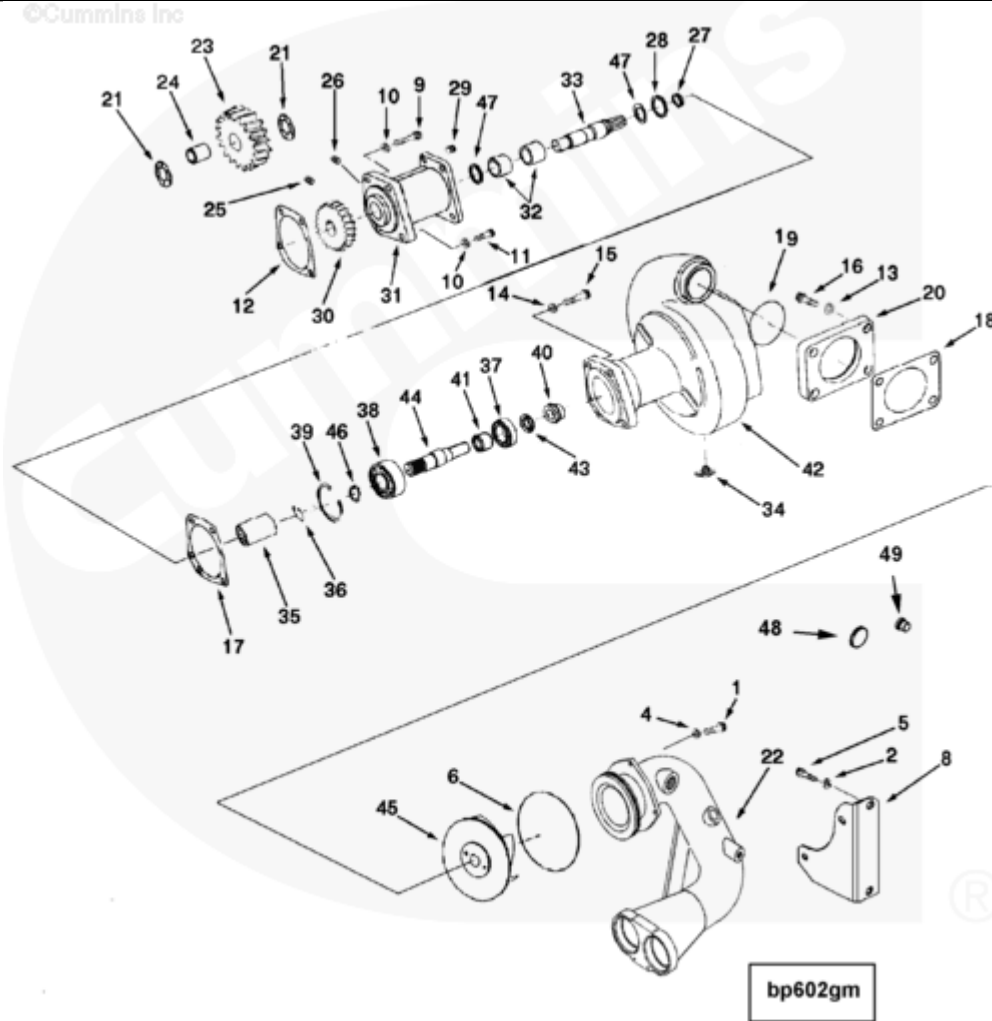

[SMALL](#) | [MEDIUM](#) | [LARGE](#)

Cart	Ref No	Part Number	Part Description	Required	Remarks
<input type="button" value="View My Cart"/>					
		BP6110-08	Water Pump		
<input type="checkbox"/>	1	3010596	Captive Washer Cap Screw	4	3/8 - 16 x 1 1/4 in.
	2	S 604	Lock Washer	2	3/8 in.

<input type="checkbox"/>					
<input type="checkbox"/>	4	108330	Plain Washer	4	3/8 in.
<input type="checkbox"/>	5	108707	Hexagon Head Cap Screw	2	3/8 - 16 x 1 1/2 in.
<input type="checkbox"/>	6	206457	O-Ring Seal	1	
<input type="checkbox"/>	8	3175857	Water Pump Support	1	
<input type="checkbox"/>	9	S 162 A	Hexagon Head Cap Screw	3	7/16 - 14 X 2 3/4 in.
<input type="checkbox"/>	10	S 610	Lock Washer	4	7/16 in.
<input type="checkbox"/>	11	103009	Hexagon Head Cap Screw	1	7/16 - 14 X 1 1/4 in.
<input type="checkbox"/>	12	206416	Support Gasket	1	
<input type="checkbox"/>	13	S 604	Lock Washer	4	3/8 in.
<input type="checkbox"/>	14	S 610	Lock Washer	4	7/16 in.
<input type="checkbox"/>	15	103009	Hexagon Head Cap Screw	4	7/16 - 14 X 1 1/4 in.
<input type="checkbox"/>	16	199919	Twelve Point Cap Screw	4	3/8 - 16 X 1 1/2 Inch.
<input type="checkbox"/>	17	206193	Water Pump Gasket	1	
<input type="checkbox"/>	18	206455	Water Pump Gasket	1	
<input type="checkbox"/>	19	3007512	O-Ring Seal	1	
<input type="checkbox"/>	20	3640685	O-Ring Adapter	1	
<input type="checkbox"/>	21	130083	Thrust Bearing	2	
<input type="checkbox"/>	22	3632825	Water Inlet Connection	1	
<input type="checkbox"/>	23	3628822	Idler Gear	1	
<input type="checkbox"/>	24	3004686	Bushing	1	
<input type="checkbox"/>		3634065	Water Pump Support	1	Recon equivalent 3634065 NX
<input type="checkbox"/>	25	68193	Pipe Plug	1	1/8 NPT
	26	3631805	Pipe Plug	1	
	27	3627723	Shaft Retainer	1	
<input type="checkbox"/>	28	3026556	Thrust Bearing	1	
<input type="checkbox"/>	29	3634019	Expansion Plug	1	
	30	207251	Water Pump Gear	1	
	31	3634066	Water Pump Support	1	
<input type="checkbox"/>	32	3629855	Bushing	2	