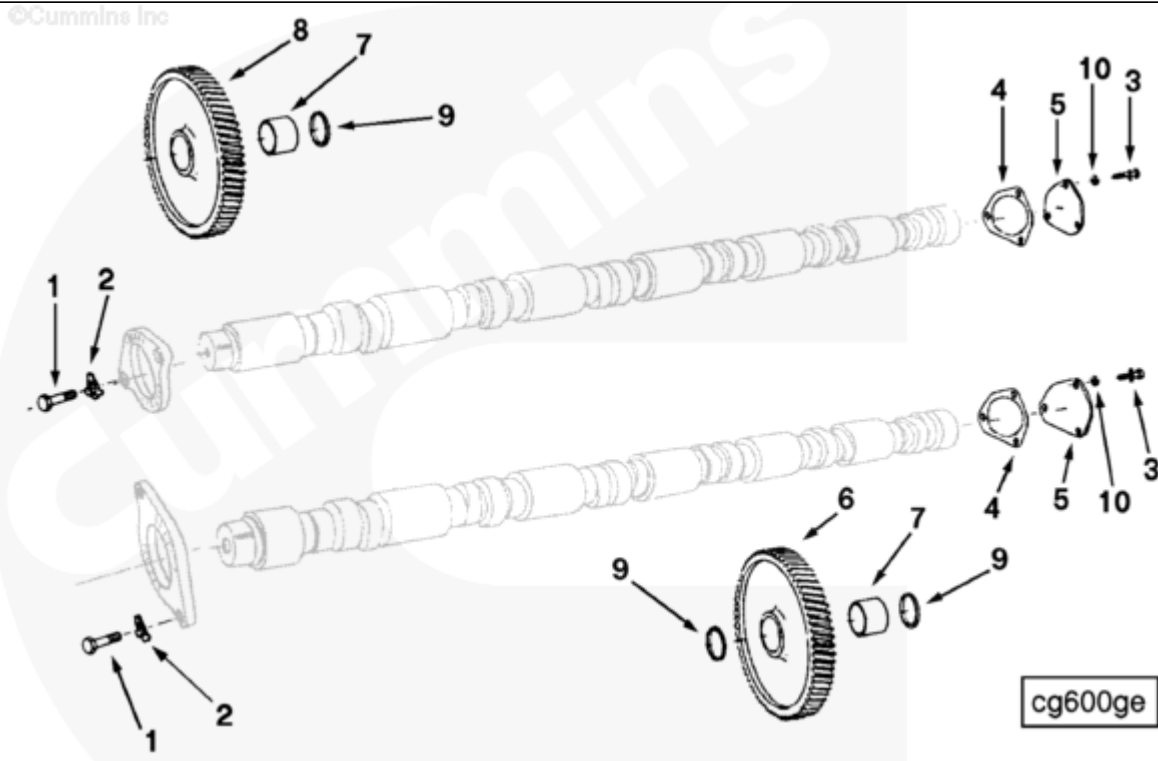

## Parts Catalog - Option Detail

| Electronic Parts Catalog - Option Detail |   |         |           |           |
|--|---|---------|-----------|-----------|
| Option                                   | Group   | Graphic | Film Card | Date      |
| BP6136                                   | 01.07   | cg600ge | K38       | 13-SEP-05 |
| <b>Engines</b>                           | GTA38, K38, KTA38GC CM558, QSK38 CM2150 K106, QSK38 CM2150 MCRS, QSK38 CM850 MCRS |         |           |           |

[SMALL](#) | [MEDIUM](#) | [LARGE](#)

| Cart                         | Ref No | Part Number             | Part Description         | Required | Remarks          |
|------------------------------|--------|-------------------------|--------------------------|----------|------------------|
| <a href="#">View My Cart</a> |        |                         |                          |          |                  |
|                              |        | <a href="#">BP6136</a>  | Camshaft Mounting        |          |                  |
| <input type="checkbox"/>     | 1      | <a href="#">S 112</a>   | Hexagon Head Cap Screw   | 4        | 3/8 - 16 X 1 in. |
| <input type="checkbox"/>     | 2      | <a href="#">68908</a>   | Lock Plate               | 4        |                  |
| <input type="checkbox"/>     | 3      | <a href="#">3010595</a> | Captive Washer Cap Screw | 6        | 3/8 - 16 X 1 in. |
| <input type="checkbox"/>     | 4      | <a href="#">3040722</a> | Camshaft Cover Gasket    | 2        |                  |
| <input type="checkbox"/>     | 5      | <a href="#">207373</a>  | Camshaft Cover           | 2        |                  |
| <input type="checkbox"/>     | 6      | <a href="#">3004681</a> | Idler Gear               | 1        |                  |
| <input type="checkbox"/>     |        | <a href="#">3004592</a> | Idler Gear               | 1        |                  |