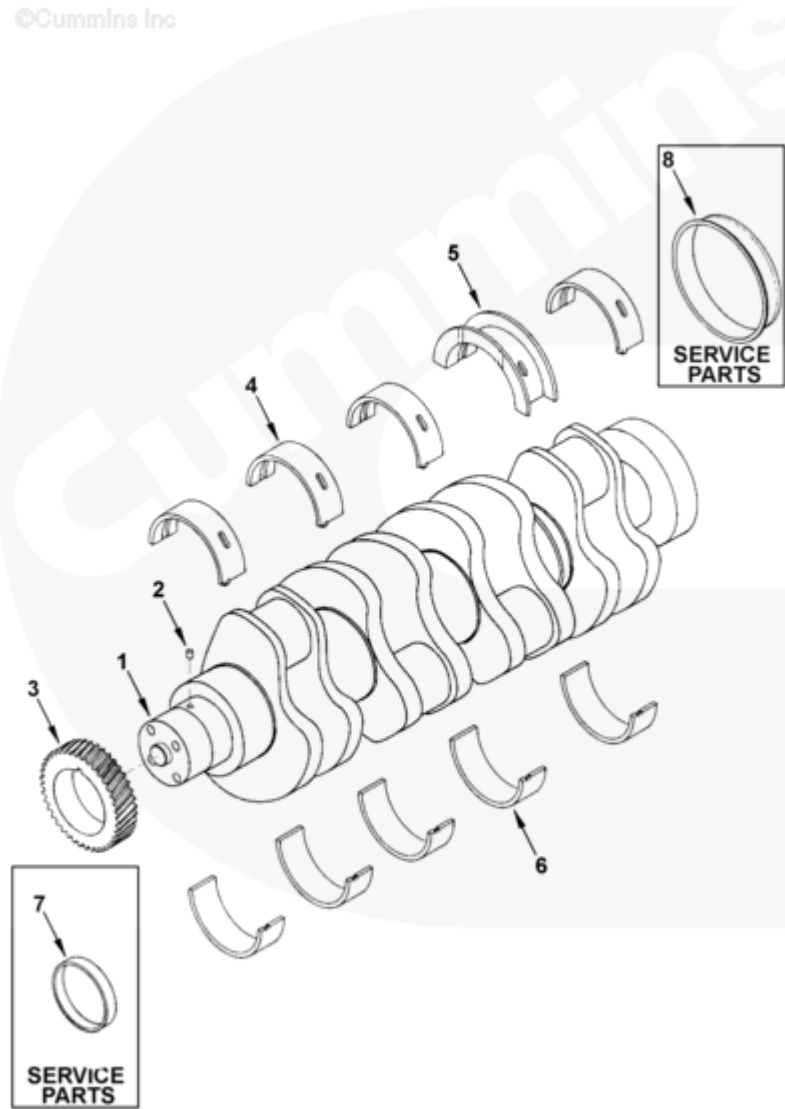

bp9782b

[SMALL](#) | [MEDIUM](#) | [LARGE](#)

Cart	Ref No	Part Number	Part Description	Required	Remarks
<a href="#">View My Cart</a>					
		<a href="#">BP9782</a>	Crankshaft And Bearings		Crankshaft and Bearings
<input type="checkbox"/>		<a href="#">3908031</a>	Assembly Crankshaft	1	
<input type="checkbox"/>	1	<a href="#">3907803</a>	Engine Crankshaft	1	
<input type="checkbox"/>	2	<a href="#">3904483</a>	Pin Dowel	1	M6 x 8.0
<input type="checkbox"/>	3	<a href="#">3919680</a>	Crankshaft Gear	1	
<input type="checkbox"/>		<a href="#">3802010</a>	Main Bearing Set	1	Standard
	4	<a href="#">3901090</a>	Main Bearing	4	