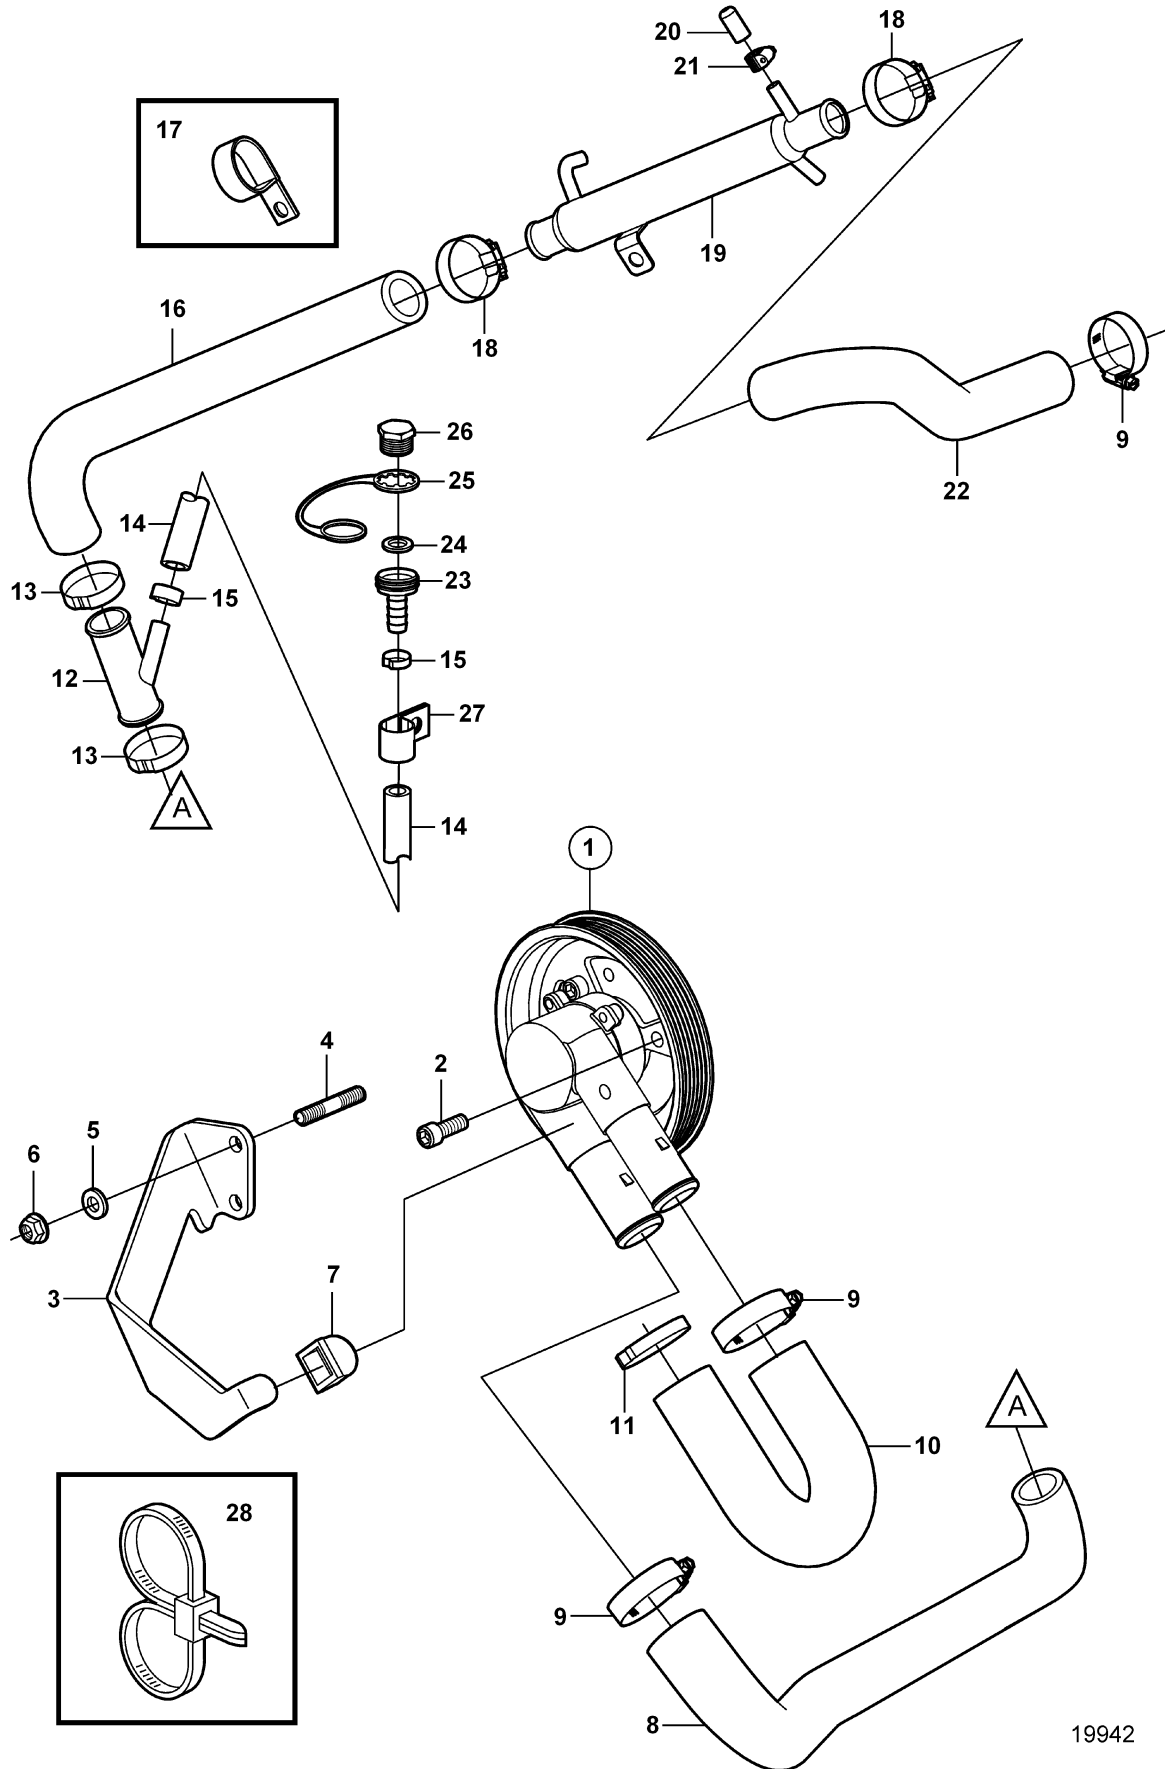

5.7Gi-EF, 5.7GXi-FF, 5.7OSi-DF, 5.7OSXi-DF

19942

5.7Gi-EF, 5.7GXi-FF, 5.7OSi-DF, 5.7OSXi-DF

REF	PART NO.	QTY	DESCRIPTION	SEE SEC.
1	3862482	1	Sea water pump	6574
2	3857939	3	Screw	
3	3861544	1	Bracket	
4	3860286	2	Stud	
5	980933	2	Washer	
6	3853404	2	Lock nut	
7	3857954	2	Stop	
8	3862650	1	Hose	
9	3863440	3	Clamp	
10	3861474	1	Hose	
11	982717	1	Clamp	
12	3862699	1	T-pipe	
13	982645	2	Clamp	
14	3862901	1	Hose	
15	983146	2	Clamp	
16	3862543	1	Hose	
17	3853312	1	Clamp	
18	3863444	2	Clamp	
19	3862629	1	Oil cooler	
20	3856766	1	Cap	
21	3860413	1	Clamp	
22	3861567	1	Hose	
23	3862902	1	Flushing connection	
24	3862079	1	Gasket	
25	3862082	1	Retainer	
26	3862656	1	Cap	
27	3862891	1	Clamp	
28	3850115	1	Strip clamp	