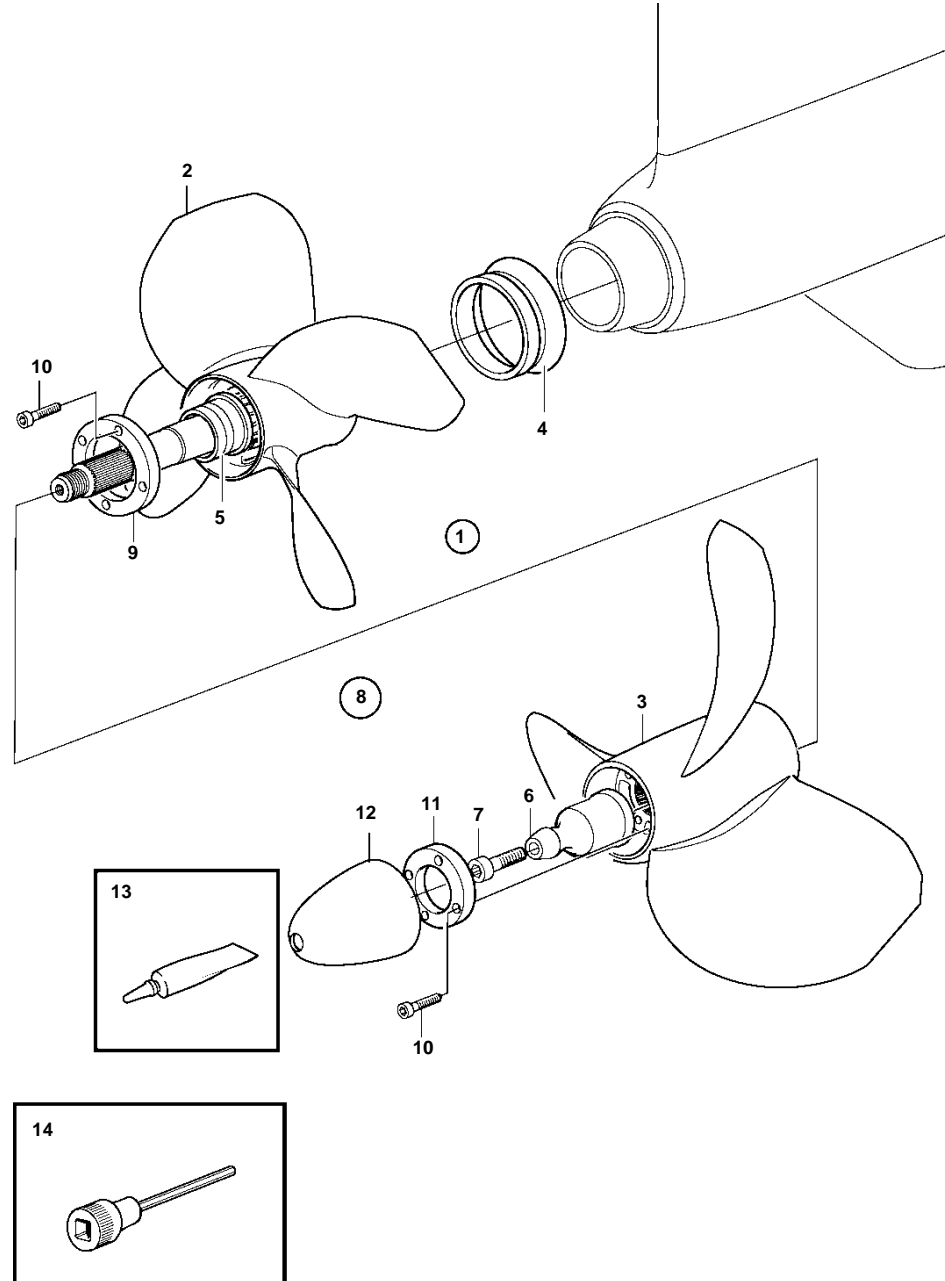

Volvo Penta IPS-A

Volvo Penta IPS-A

REF	PART NO.	QTY	DESCRIPTION	SEE SEC.	NOTES
1	3861092	1	Propeller		SET T2
	3861095	1	Propeller		SET T3
	3861098	1	Propeller		SET T4
	3861101	1	Propeller		SET T5
	3861104	1	Propeller		SET T6
	3861107	1	Propeller		SET T7
	3861110	1	Propeller		SET T8
	3861113	1	Propeller		SET T9
	3861116	1	Propeller		SET T10
2	3861094	1	• Propeller		T2, REAR
	3861097	1	• Propeller		T3, REAR
	3861100	1	• Propeller		T4, REAR
	3861103	1	• Propeller		T5, REAR
	3861106	1	• Propeller		T6, REAR
	3861109	1	• Propeller		T7, REAR
	3861112	1	• Propeller		T8, REAR
	3861115	1	• Propeller		T9, REAR
	3861118	1	• Propeller		T10, REAR
3	3861093	1	• Propeller		T2, FRONT
	3861096	1	• Propeller		T3, FRONT
	3861099	1	• Propeller		T4, FRONT
	3861102	1	• Propeller		T5, FRONT
	3861105	1	• Propeller		T6, FRONT
	3861108	1	• Propeller		T7, FRONT
	3861111	1	• Propeller		T8, FRONT
	3861114	1	• Propeller		T9, FRONT
	3861117	1	• Propeller		T10, FRONT
4	3862454	1	Ring		
5		1	Lock nut	7251	
6		1	Propeller nut	7251	
7		1	Screw	7251	
8	3587294	1	Propeller cone kit		
9	3861209	1	• Lock ring		
10	963699	8	• Screw		
11	3861088	1	• Lock plate		
12	3861208	1	• Fitting		
13	828250	2	• Grease		
14	3863070	1	• Tool		