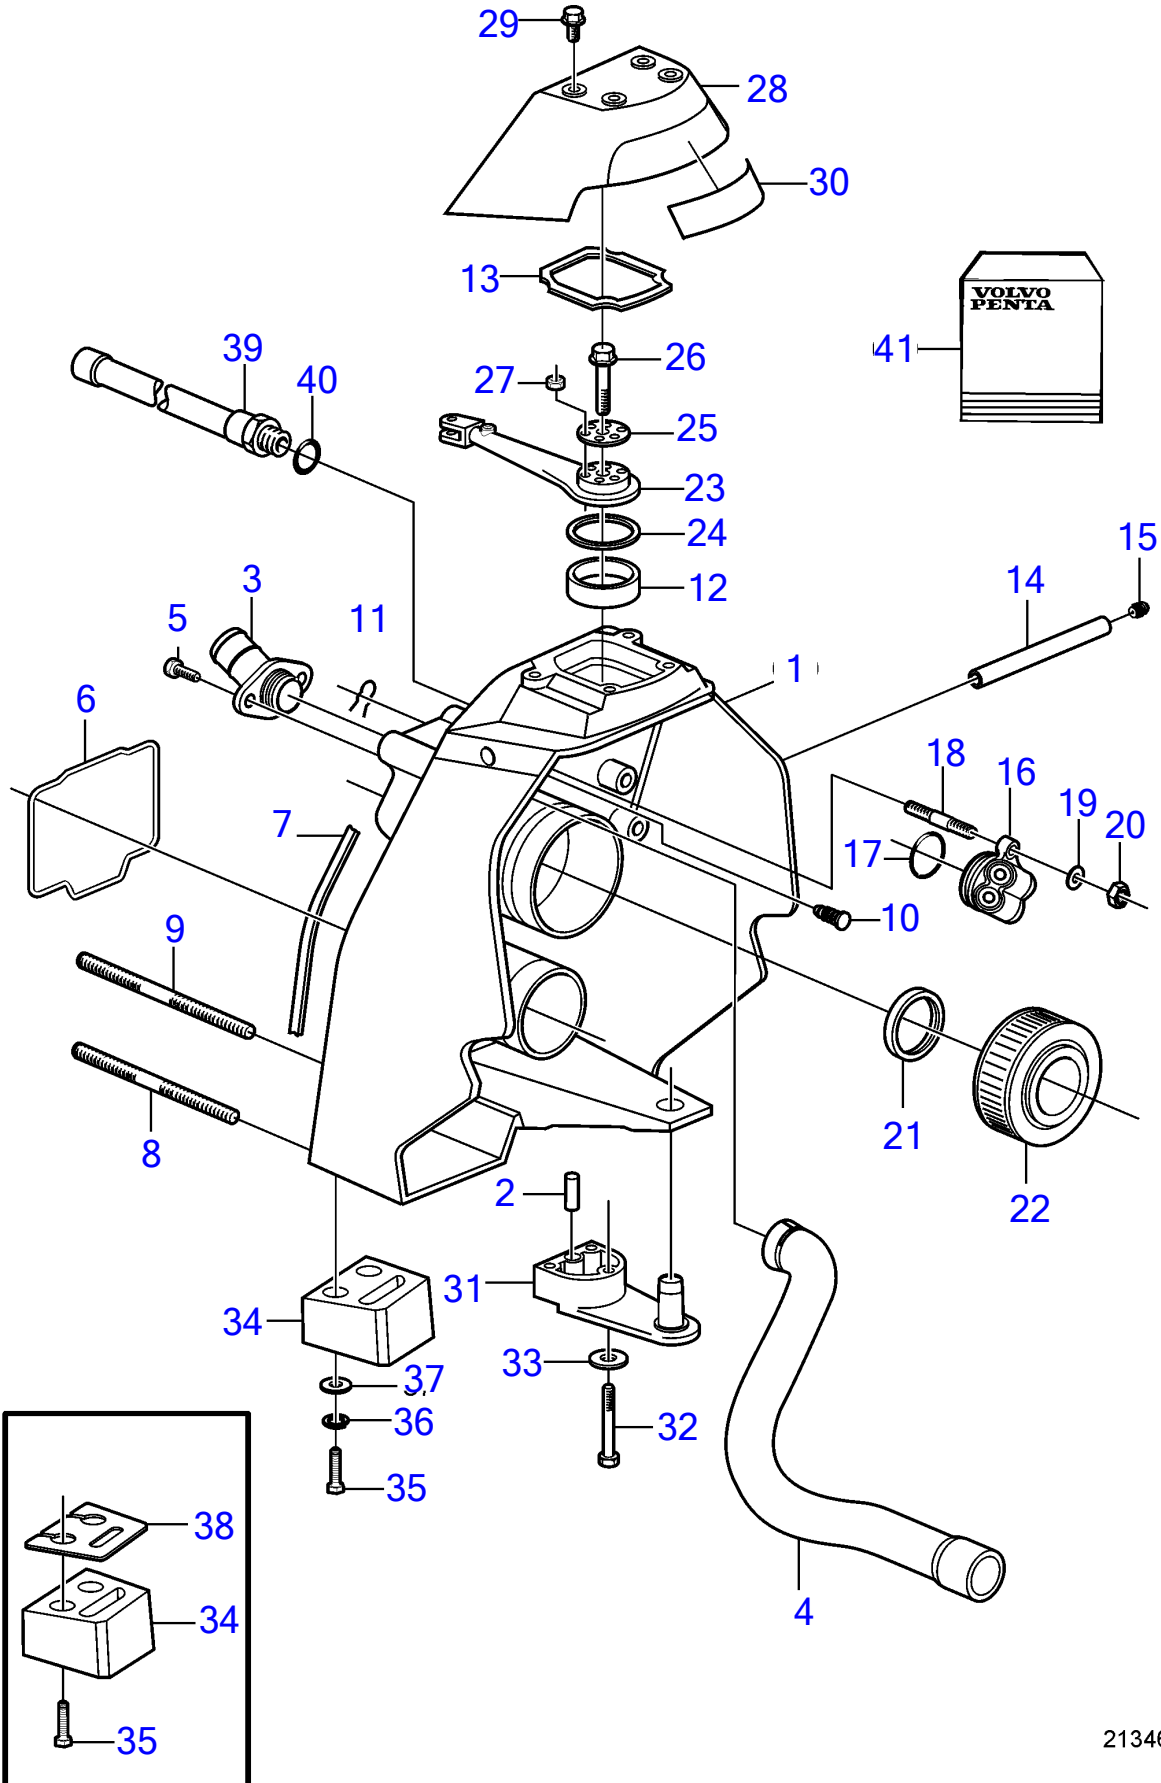

SX-MDC, SX-MBAC

21346

SX-MDC, SX-MBAC

REF	PART NO.	QTY	DESCRIPTION	SEE SEC.	NOTES
1	3817148	1	Housing		
2	3852549	1	• Pin		
3	3807688	1	• Fitting		
4	3807890	1	• Hose		
5	3852454	2	• Flange screw		
6	3587651	1	• Kit		
			• Bulletin P-25-2-2	P-25-2-2-EN	Y-pipe seal, gas engines
7	3852550	1	• Sealing		
8	3852576	2	• Stud		
9	3852546	4	• Stud		
10	3851975	1	• Plug		
11	3852555	1	• Retainer		
12	3852547	1	• Bearing		
13	3857087	1	• O-ring		
14	3852564	1	• Tube		
15	3852121	1	• Fitting		
16	3852559	1	• Block		
17	3852169	1	• O-ring		
18	3852141	1	• Stud		
19	3852193	1	• Washer		
20	3852005	1	• Nut		
21	3852548	1	• Sealing		
22	3853807	1	• Bearing		replaced by next part number
	21752712	1	Bearing		
23	3852379	1	Arm		
24	3852554	1	Washer		
25	3852585	1	Plate		
26	(3852591)	1	Screw		Obsolete part
27	3852004	4	Nut		
28	3857238	1	Cardboard tube		
29	3857146	4	Flange screw		
30	3857652	1	Decal		
31	3858192	1	Bracket		
32	3852151	3	Hexagon screw		
33	(3852155)	3	Washer		Obsolete part
34	3854130	1	Anode		
			• Bulletin P-44-1-1	P-44-1-1-EN	Anodes, SX AND DP-S
34	3855610	1	Magnesium anode		
	3586461	1	Anode, aluminum		
35	3852192	2	Hexagon screw		
36	3852061	2	Washer		
37	(3852191)	2	Washer		Obsolete part
38	3812383	1	Plate		
39	3856800	1	Hose		
40	3852537	1	O-ring		
41	3858631	1	Sealing kit		