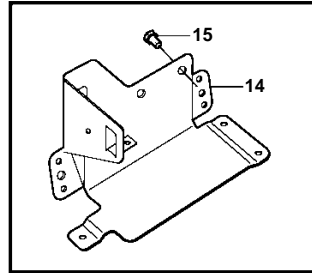

SX-M, SX-MLT, SX-MACLT, SX-MHP, SX-MDA, SX-MDB; EARLY

**SX-M, SX-MLT, SX-MACLT, SX-MHP, SX-MDA, SX-MDB; EARLY**

REF	PART NO.	QTY	DESCRIPTION	NOTES
1	3858069	1	Hydraulic pump, trim	REPL BY 3860879
2	3858071	1	• Electrical motor	
3	3858072	1	• Connector	
4	3858073	1	• O-ring	
5	3858074	1	• Adapter	
6	3858075	1	• Pump	
7	3858076	1	• Filter	
8		1	• Oil reservoir	
9	3858079	1	• Cap	
10	3858078	1	• Seal	
11	3858080	1	• Kit	ATTACHING HARDWARE
12	3850095	2	• Fitting	
13	3858775	2	• O-ring	
14	3858083	1	• Bracket	
15	971017	2	• Hexagon screw	
16	3857345	1	• Cable	
17	8072808	1	• • Cover	
18	967545	1	• • Fuse	10 AMP
19	8166029	1	• • Connector	
	3852254	2	• • Cable terminal	
20	3852210	1	• • Bracket	
	3852246	4	• • Cable terminal	
	3852247	6	• • Cable terminal	
21	958210	1	• • Receptacle housing	
	3852247	2	• • Cable terminal	
22		1	• • Connector	NOT SERVICED
23	3852250	1	• • Connector	
	3852251	1	• • Plug	
	3852253	2	• • Cable terminal	
24	3852537	1	• • O-ring	
25	3858809	2	• Relay	
26	3853825	2	Hydraulic hose	
27	3852165	4	O-ring	
28	3855709	X	Cable harness, trim	5m
	3855708	X	Cable harness, trim	7m
29	3855712	X	Cable harness, trim	Y
30	3855710	X	Cable harness, trim	3m
	3855711	X	Cable harness, trim	5m