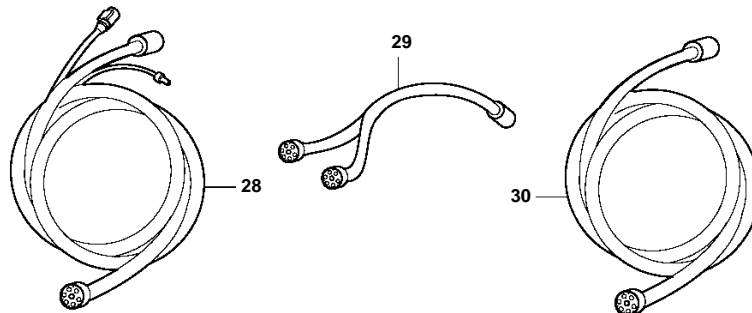

SX-M, SX-MLT, SX-MACLT, SX-MHP, SX-MDA, SX-MDB; EARLY

**SX-M, SX-MLT, SX-MACLT, SX-MHP, SX-MDA, SX-MDB; EARLY**

REF	PART NO.	QTY	DESCRIPTION	NOTES
1	3858069	1	Hydraulic pump, trim	REPL BY 3860879
2	3858071	1	• Electrical motor	
3	3858072	1	• Connector	
4	3858073	1	• O-ring	
5	3858074	1	• Adapter	
6	3858075	1	• Pump	
7	3858076	1	• Filter	
8		1	• Oil reservoir	
9	3858079	1	• Cap	
10	3858078	1	• Seal	
11	3858080	1	• Kit	ATTACHING HARDWARE
12	3850095	2	• Fitting	
13	3858775	2	• O-ring	
14	3858083	1	• Bracket	
15	971017	2	• Hexagon screw	
16	3857345	1	• Cable	
17	8072808	1	• • Cover	
18	967545	1	• • Fuse	10 AMP
19	8166029	1	• • Connector	
	3852254	2	• • Cable terminal	
20	3852210	1	• • Bracket	
	3852246	4	• • Cable terminal	
	3852247	6	• • Cable terminal	
21	958210	1	• • Receptacle housing	
	3852247	2	• • Cable terminal	
22		1	• • Connector	NOT SERVICED
23	3852250	1	• • Connector	
	3852251	1	• • Plug	
	3852253	2	• • Cable terminal	
24	3852537	1	• • O-ring	
25	3858809	2	• Relay	
26	3853825	2	Hydraulic hose	
27	3852165	4	O-ring	
28	3855709	X	Cable harness, trim	5m
	3855708	X	Cable harness, trim	7m
29	3855712	X	Cable harness, trim	Y
30	3855710	X	Cable harness, trim	3m
	3855711	X	Cable harness, trim	5m