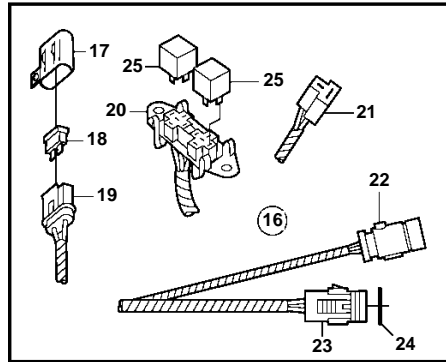

SX-M, SX-MLT, SX-MACLT, SX-MHP, SX-MDA, SX-MDB; EARLY

**SX-M, SX-MLT, SX-MACLT, SX-MHP, SX-MDA, SX-MDB; EARLY**

REF	PART NO.	QTY	DESCRIPTION	NOTES
1	3858069	1	Hydraulic pump, trim	REPL BY 3860879
2	3858071	1	• Electrical motor	
3	3858072	1	• Connector	
4	3858073	1	• O-ring	
5	3858074	1	• Adapter	
6	3858075	1	• Pump	
7	3858076	1	• Filter	
8		1	• Oil reservoir	
9	3858079	1	• Cap	
10	3858078	1	• Seal	
11	3858080	1	• Kit	ATTACHING HARDWARE
12	3850095	2	• Fitting	
13	3858775	2	• O-ring	
14	3858083	1	• Bracket	
15	971017	2	• Hexagon screw	
16	3857345	1	• Cable	
17	8072808	1	• • Cover	
18	967545	1	• • Fuse	10 AMP
19	8166029	1	• • Connector	
	3852254	2	• • Cable terminal	
20	3852210	1	• • Bracket	
	3852246	4	• • Cable terminal	
	3852247	6	• • Cable terminal	
21	958210	1	• • Receptacle housing	
	3852247	2	• • Cable terminal	
22		1	• • Connector	NOT SERVICED
23	3852250	1	• • Connector	
	3852251	1	• • Plug	
	3852253	2	• • Cable terminal	
24	3852537	1	• • O-ring	
25	3858809	2	• Relay	
26	3853825	2	Hydraulic hose	
27	3852165	4	O-ring	
28	3855709	X	Cable harness, trim	5m
	3855708	X	Cable harness, trim	7m
29	3855712	X	Cable harness, trim	Y
30	3855710	X	Cable harness, trim	3m
	3855711	X	Cable harness, trim	5m