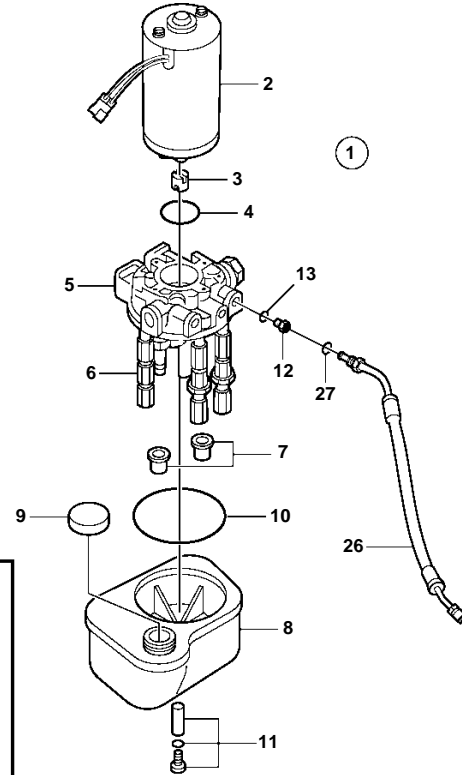

SX-M, SX-MLT, SX-MACLT, SX-MHP, SX-MDA, SX-MDB; EARLY

**SX-M, SX-MLT, SX-MACLT, SX-MHP, SX-MDA, SX-MDB; EARLY**

REF	PART NO.	QTY	DESCRIPTION	NOTES
1	3858069	1	Hydraulic pump, trim	REPL BY 3860879
2	3858071	1	• Electrical motor	
3	3858072	1	• Connector	
4	3858073	1	• O-ring	
5	3858074	1	• Adapter	
6	3858075	1	• Pump	
7	3858076	1	• Filter	
8		1	• Oil reservoir	
9	3858079	1	• Cap	
10	3858078	1	• Seal	
11	3858080	1	• Kit	ATTACHING HARDWARE
12	3850095	2	• Fitting	
13	3858775	2	• O-ring	
14	3858083	1	• Bracket	
15	971017	2	• Hexagon screw	
16	3857345	1	• Cable	
17	8072808	1	• • Cover	
18	967545	1	• • Fuse	10 AMP
19	8166029	1	• • Connector	
	3852254	2	• • Cable terminal	
20	3852210	1	• • Bracket	
	3852246	4	• • Cable terminal	
	3852247	6	• • Cable terminal	
21	958210	1	• • Receptacle housing	
	3852247	2	• • Cable terminal	
22		1	• • Connector	NOT SERVICED
23	3852250	1	• • Connector	
	3852251	1	• • Plug	
	3852253	2	• • Cable terminal	
24	3852537	1	• • O-ring	
25	3858809	2	• Relay	
26	3853825	2	Hydraulic hose	
27	3852165	4	O-ring	
28	3855709	X	Cable harness, trim	5m
	3855708	X	Cable harness, trim	7m
29	3855712	X	Cable harness, trim	Y
30	3855710	X	Cable harness, trim	3m
	3855711	X	Cable harness, trim	5m