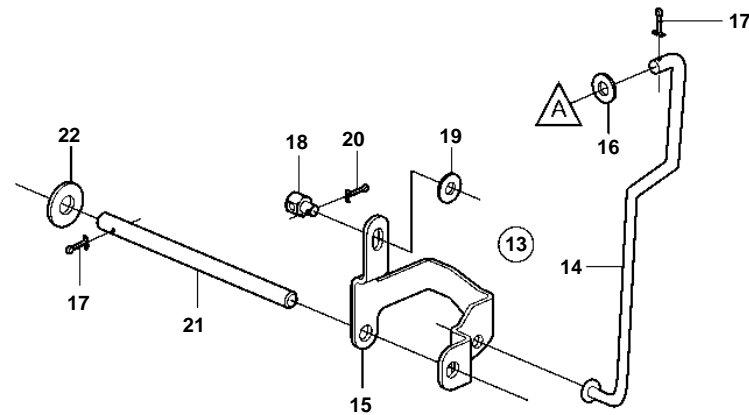

SX-M, SX-MTD, SX-MTD3, DP-SM, DP-SMTD, DP-SMTD1, DP-SMTD3

SX-M, SX-MTD, SX-MTD3, DP-SM, DP-SMTD, DP-SMTD1, DP-SMTD3

REF	PART NO.	QTY	DESCRIPTION
1	3855787	1	Shift mechanism
2	3856502	1	· Shoe
3	814184	1	· Spring
4	925093	1	· O-ring
5	3855785	1	· Bearing housing
6	853868	1	· Sealing ring
7	973593	1	· Pin
8	3856008	1	· Eccentric piston
9	942871	1	· Pin
10	897711	1	· Screw
11	897871	X	· Shim
12	3856742	4	Screw
13	3857460	1	Link rod kit
14		1	· Rod
15		1	· Bracket
16	3852193	1	Washer
17	3852052	2	Cotter pin
18	3852329	1	Cube
19	3852193	1	Washer
20	3854480	1	Cotter pin
21	3852277	1	Rod
22	3852083	1	Washer
23	3809477	1	Retainer, shift cable
24	3852006	1	Screw