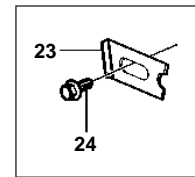

SX-M, SX-MTD, SX-MTD3, DP-SM, DP-SMTD, DP-SMTD1, DP-SMTD3

SX-M, SX-MTD, SX-MTD3, DP-SM, DP-SMTD, DP-SMTD1, DP-SMTD3

REF	PART NO.	QTY	DESCRIPTION
1	3855787	1	Shift mechanism
2	3856502	1	· Shoe
3	814184	1	· Spring
4	925093	1	· O-ring
5	3855785	1	· Bearing housing
6	853868	1	· Sealing ring
7	973593	1	· Pin
8	3856008	1	· Eccentric piston
9	942871	1	· Pin
10	897711	1	· Screw
11	897871	X	· Shim
12	3856742	4	Screw
13	3857460	1	Link rod kit
14		1	· Rod
15		1	· Bracket
16	3852193	1	Washer
17	3852052	2	Cotter pin
18	3852329	1	Cube
19	3852193	1	Washer
20	3854480	1	Cotter pin
21	3852277	1	Rod
22	3852083	1	Washer
23	3809477	1	Retainer, shift cable
24	3852006	1	Screw