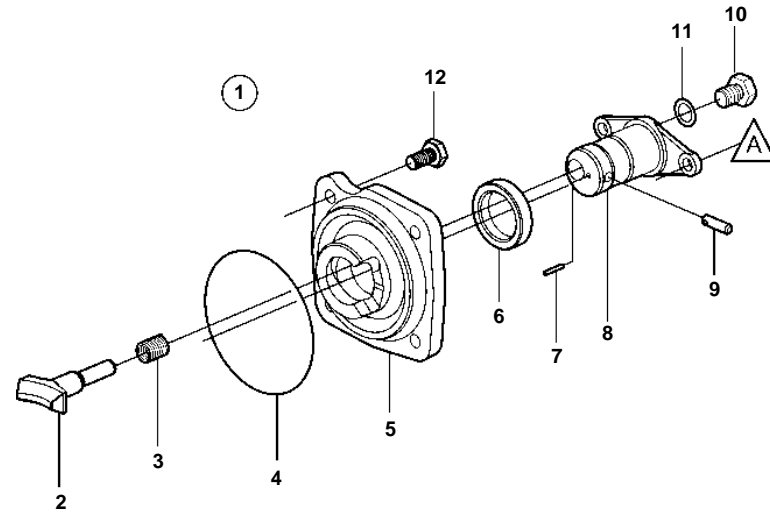

SX-M, SX-MTD, SX-MTD3, DP-SM, DP-SMTD, DP-SMTD1, DP-SMTD3

SX-M, SX-MTD, SX-MTD3, DP-SM, DP-SMTD, DP-SMTD1, DP-SMTD3

REF	PART NO.	QTY	DESCRIPTION
1	3855787	1	Shift mechanism
2	3856502	1	· Shoe
3	814184	1	· Spring
4	925093	1	· O-ring
5	3855785	1	· Bearing housing
6	853868	1	· Sealing ring
7	973593	1	· Pin
8	3856008	1	· Eccentric piston
9	942871	1	· Pin
10	897711	1	· Screw
11	897871	X	· Shim
12	3856742	4	Screw
13	3857460	1	Link rod kit
14		1	· Rod
15		1	· Bracket
16	3852193	1	Washer
17	3852052	2	Cotter pin
18	3852329	1	Cube
19	3852193	1	Washer
20	3854480	1	Cotter pin
21	3852277	1	Rod
22	3852083	1	Washer
23	3809477	1	Retainer, shift cable
24	3852006	1	Screw