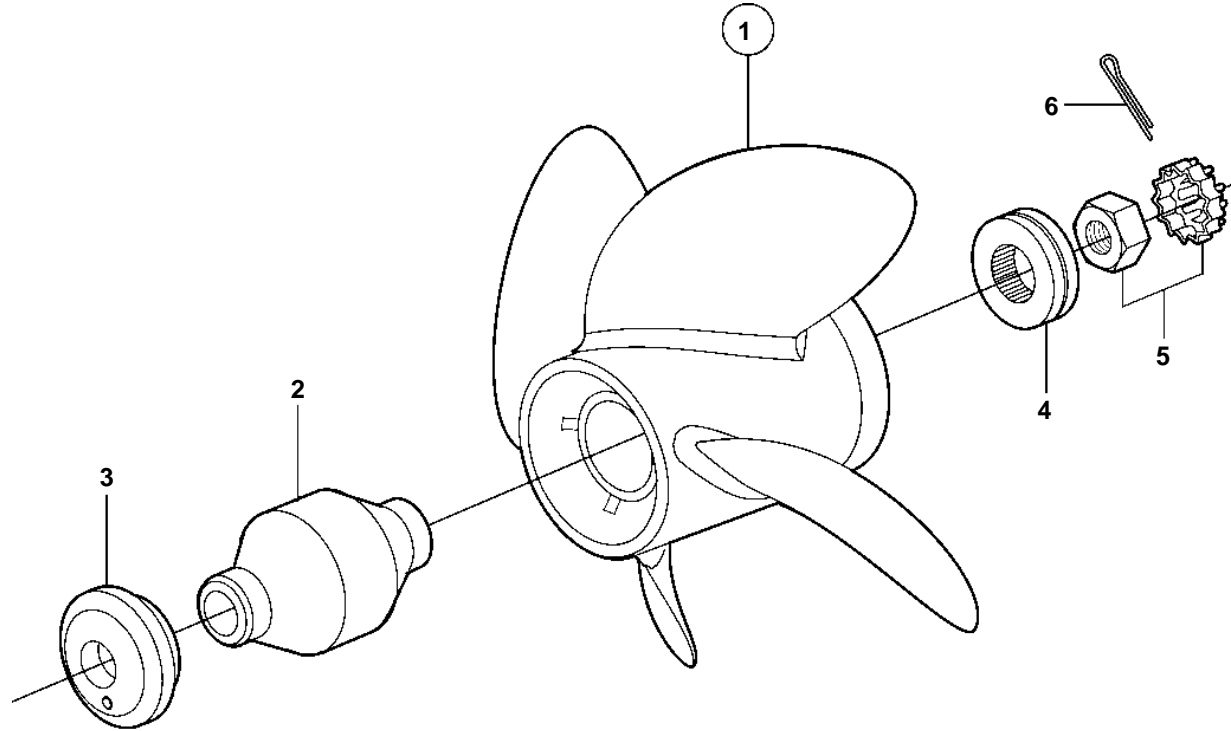

SX-M, SX-MTD, SX-MTD3; 4 Blade Aluminum

SX-M, SX-MTD, SX-MTD3; 4 Blade Aluminum

REF	PART NO.	QTY	DESCRIPTION	NOTES
1	3587524	X	Propeller	RH 14.0 X 21
	3587525	X	Propeller	LH 14 X 21
	3587526	X	Propeller	RH 14.0 X 23
	3587522	X	Propeller	RH 14.25 X 19
	3587523	X	Propeller	LH 14.25 X 19
	3587520	X	Propeller	RH 14.5 X 17
	3587521	X	Propeller	LH 14.5 X 17
	3587517	X	Propeller	RH 14.75 X 15
	3587519	X	Propeller	LH 14.75 X 15
2	3587601	1	• Propeller bushing	
3	3852020	1	Bushing	
4	3852350	1	Spacer	
5	3850984	1	Propeller nut	
		1	• Nut	
		1	• Retainer	
6	3852056	1	Cotter pin	