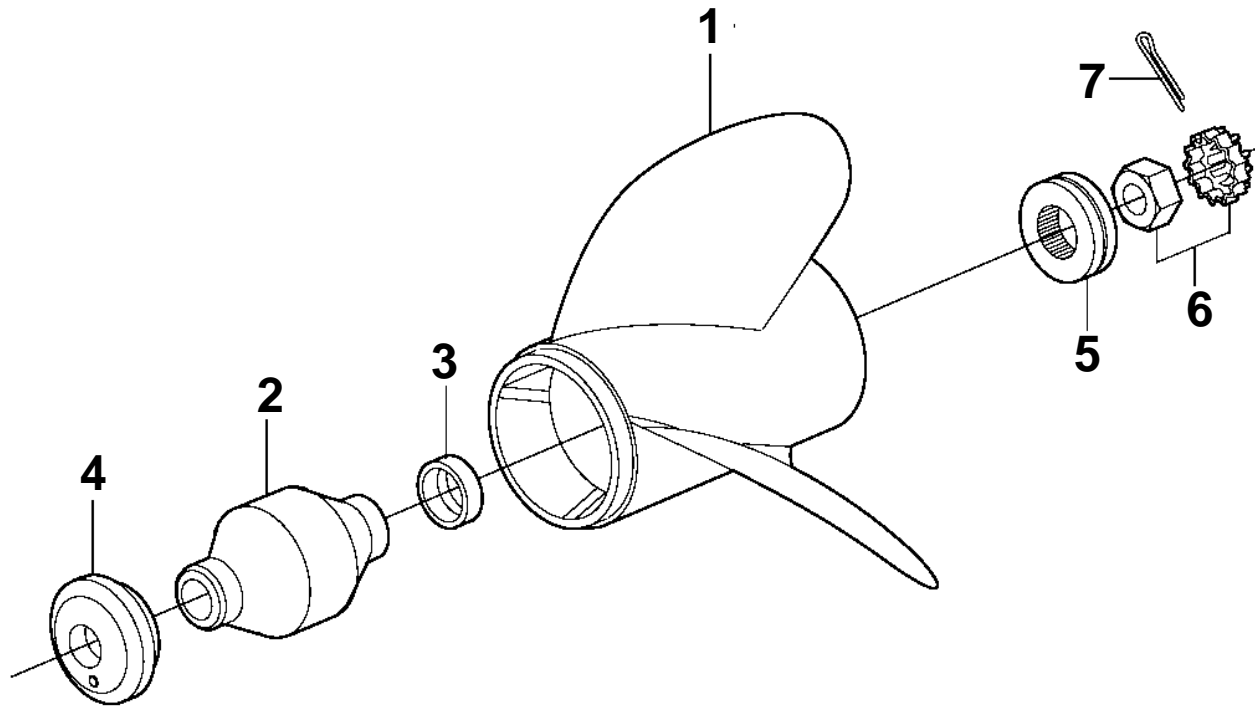

SX-M, SX-MTD, SX-MTD3; Stainless Steel

SX-M, SX-MTD, SX-MTD3; Stainless Steel

REF	PART NO.	QTY	DESCRIPTION	NOTES
1	3862462	X	Propeller	RH, 14.75 X 17
	3860708	X	Propeller	RH, 14.75 X 19
	3860709	X	Propeller	RH, 14.75 X 21
	3860710	X	Propeller	RH, 14.25 X 23
	3860714	X	Propeller	LH, 14.75 X 17
	3860715	X	Propeller	LH, 14.75 X 19
	3860716	X	Propeller	LH, 14.75 X 21
	3860717	X	Propeller	LH, 14.25 X 23
2	3862086	1	· Propeller bushing	
3	3850831	1	· · Sleeve	
4	3852020	1	Bushing	
5	3852350	1	Spacer	
6	3850984	1	Propeller nut	
		1	· Nut	
		1	· Retainer	
7	3852056	1	Cotter pin	