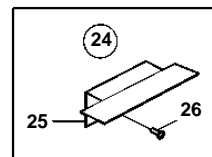

SX-M, SX-MTD

SX-M, SX-MTD

REF	PART NO.	QTY	DESCRIPTION	SEE SEC.	NOTES
1	3855692	1	Gear under, complete		1.43:1
	3855693	1	Gear under, complete		1.51:1 & 1.79:1
	3855694	1	Gear under, complete		1.60:1 & 1.89:1
	3855695	1	Gear under, complete		1.66:1 & 1.97:1
	3855696	1	Gear under, complete		2.18:1
2	3855363	1	Gear housing		
3	3853934	1	• Roller bearing	6243	
4	3853272	1	Screw		
5	3854539	1	Plug		
6	3855081	1	• O-ring		
7	3850662	X	Plug		
8	3854402	X	Trim fin		
9	3852008	X	Screw		
10	3854805	1	Screw		
11	3854806	1	Screw		
12	959968	4	Screw		
13	3852315	1	Seal		
14	3860252	1	Tube		
15	3854595	1	Seal		
16	3854601	1	Retainer		
17	3852866	1	O-ring		
18	3852959	1	O-ring		
19	3855411	X	Zinc anod		
			Bulletin P-44-1-1	P-44-1-1-EN	Anodes, SX AND DP-S
19	3855412	X	Magnesium anode		
	3863193	X	Anode, aluminum		
20	3852186	2	Screw		
21	3852182	2	Lock washer		
22	3857857	X	Zinc anod		
	3857858	X	Magnesium anode		
		X	Anode, aluminum		
23	3855275	X	Sealing kit	6251	
24	3856171	X	Kit		EXHAUST BLOCK-OFF
25		2	• Bracket		
26	804269	4	• Rivet		