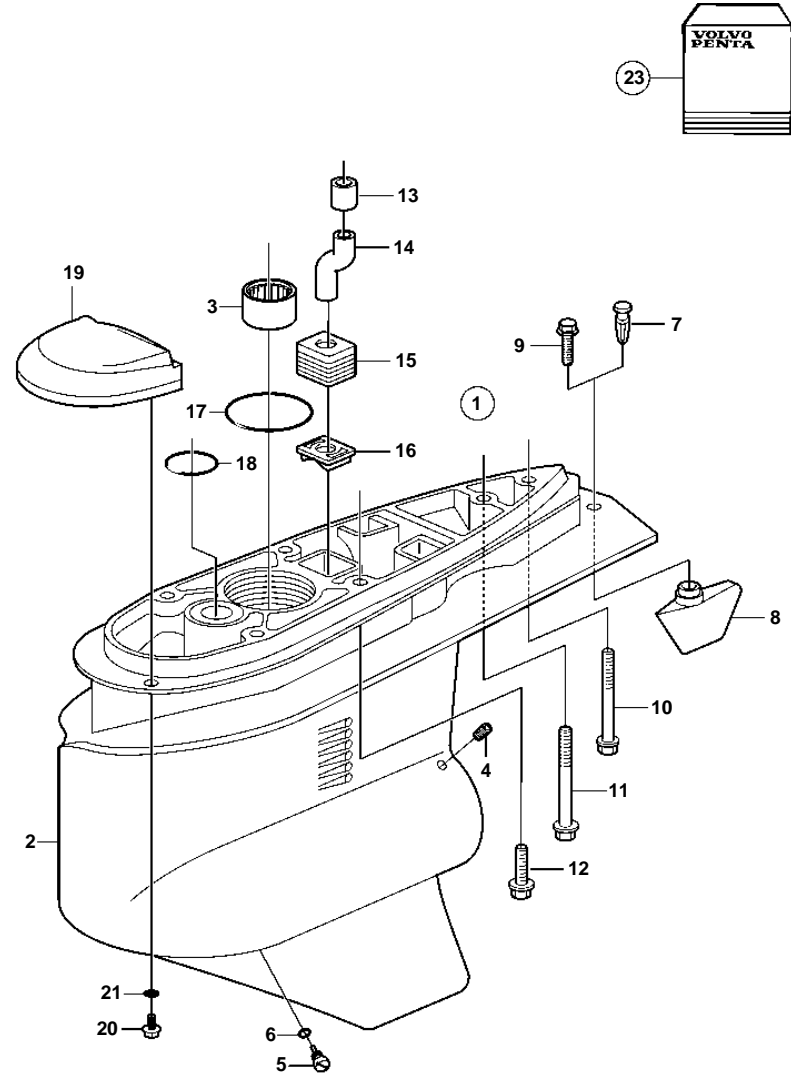

SX-M, SX-MTD

SX-M, SX-MTD

REF	PART NO.	QTY	DESCRIPTION	SEE SEC.	NOTES
1	3855692	1	Gear under, complete		1.43:1
	3855693	1	Gear under, complete		1.51:1 & 1.79:1
	3855694	1	Gear under, complete		1.60:1 & 1.89:1
	3855695	1	Gear under, complete		1.66:1 & 1.97:1
	3855696	1	Gear under, complete		2.18:1
2	3855363	1	Gear housing		
3	3853934	1	• Roller bearing	6243	
4	3853272	1	Screw		
5	3854539	1	Plug		
6	3855081	1	• O-ring		
7	3850662	X	Plug		
8	3854402	X	Trim fin		
9	3852008	X	Screw		
10	3854805	1	Screw		
11	3854806	1	Screw		
12	959968	4	Screw		
13	3852315	1	Seal		
14	3860252	1	Tube		
15	3854595	1	Seal		
16	3854601	1	Retainer		
17	3852866	1	O-ring		
18	3852959	1	O-ring		
19	3855411	X	Zinc anod		
			Bulletin P-44-1-1	P-44-1-1-EN	Anodes, SX AND DP-S
19	3855412	X	Magnesium anode		
	3863193	X	Anode, aluminum		
20	3852186	2	Screw		
21	3852182	2	Lock washer		
22	3857857	X	Zinc anod		
	3857858	X	Magnesium anode		
		X	Anode, aluminum		
23	3855275	X	Sealing kit	6251	
24	3856171	X	Kit		EXHAUST BLOCK-OFF
25		2	• Bracket		
26	804269	4	• Rivet		