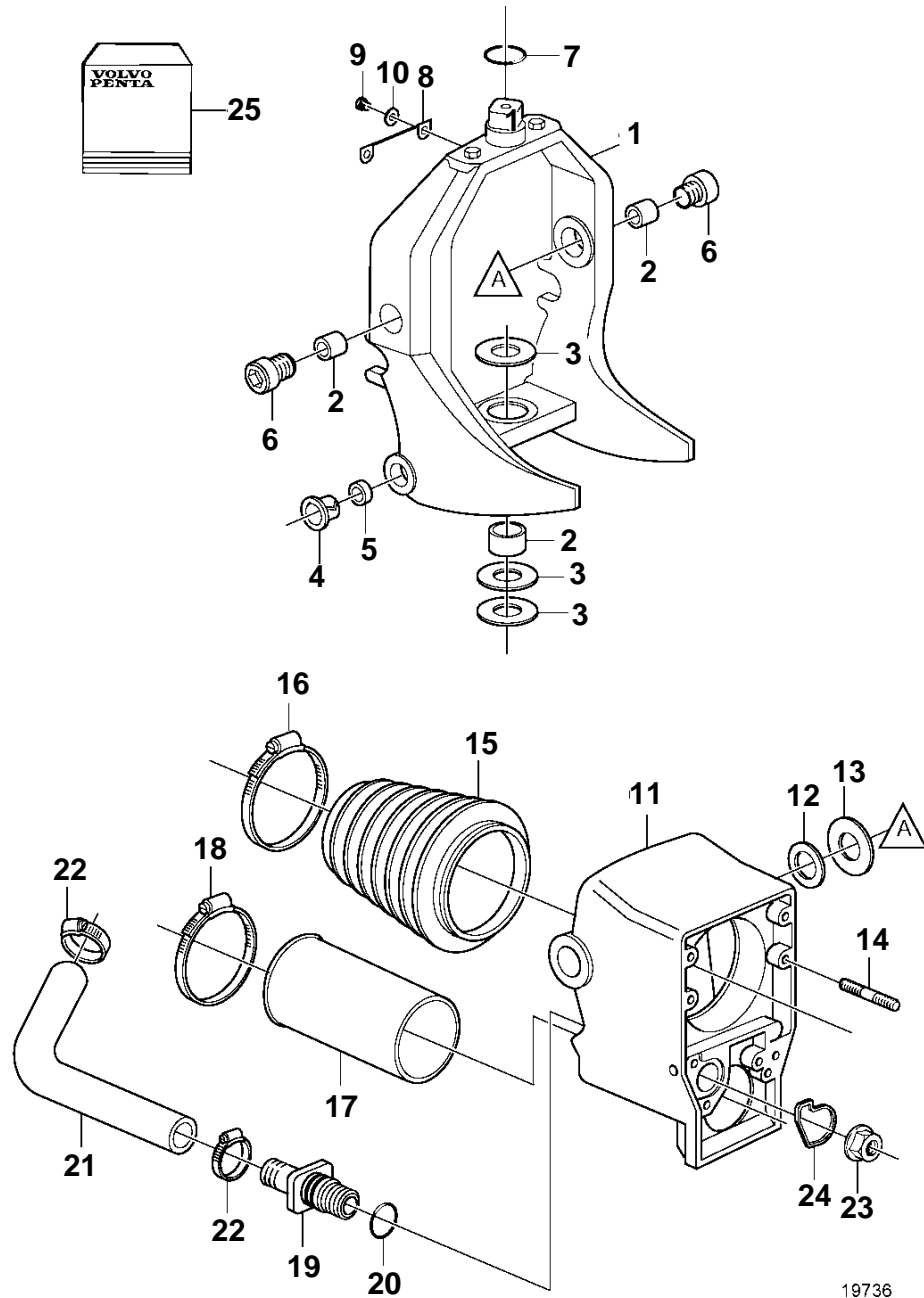

SX-MHP; EARLY

Upd: 21 NOV 2005

19736

19736

7744350 - 44 - 6363

SX-MHP; EARLY

REF	PART NO.	QTY	DESCRIPTION	SEE SEC.
1	3857292	1	Suspension fork	
2	3852544	3	· Bearing	
3	3852557	3	Thrust washer	
4	3853423	2	Bushing	
5	3853424	2	Grommet	
6	3852316	2	Screw	
7	3852044	1	O-ring	
8	3857347	1	Ground cable	
9	3852050	2	Screw	
10	3852193	2	Washer	
11	3857979	1	Housing	
12	3852697	2	· Thrust washer	
13	3852558	2	· Thrust washer	
14	3852551	6	· Stud	
15	3854127	1	Bellows	
16	3852604	1	Clamp	
17	3857511	1	Exhaust hose	
18	3852603	1	Clamp	
19	3852533	1	Nipple	
20	3852535	1	O-ring	
21	3852352	1	Hose	
22	3852602	2	Clamp	
23	3852534	1	Nut	
24	3852560	1	Seal	
25	3858631	1	Sealing kit	6251