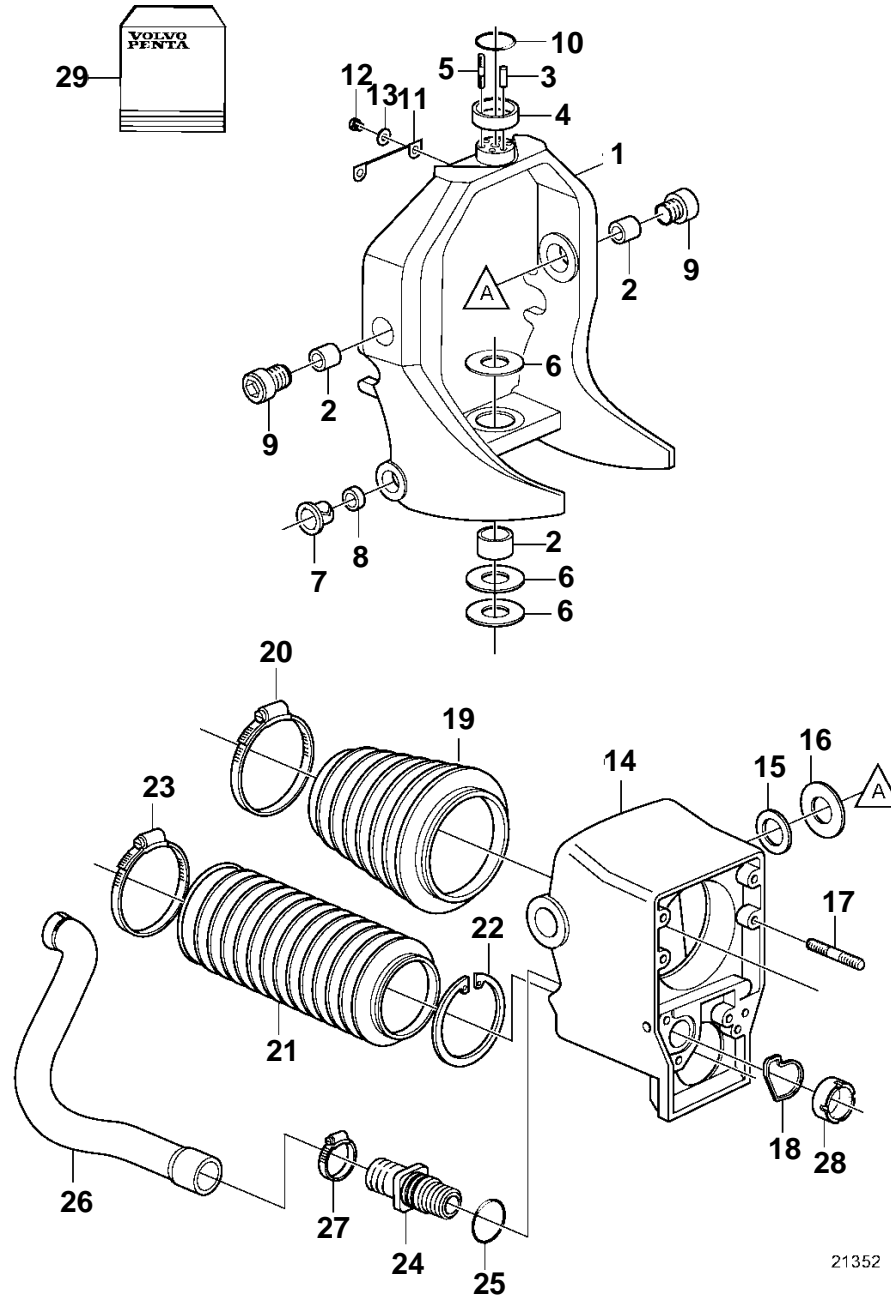

SX-M, SX-MACLT, SX-MDC; LATER

21352

SX-M, SX-MACLT, SX-MDC; LATER

REF	PART NO.	QTY	DESCRIPTION	SEE SEC.
1	3808365	1	Suspension fork	
2	3808228	3	· Bearing	
3	3852545	2	· Locating pin	
4	3852571	1	· Sleeve	
5	3852588	4	· Stud	
6	3852557	3	Thrust washer	
7	3853423	2	Bushing	
8	3853424	2	Grommet	
9	3852316	2	Screw	
10	3852044	1	O-ring	
11	3857347	1	Ground cable	
12	3852050	2	Screw	
13	3852193	2	Washer	
14	3807964	1	Housing	
15	3852697	2	· Thrust washer	
16	3852558	2	· Thrust washer	
17	3852551	6	· Stud	
18	3852560	1	· Seal	
19	3854127	1	Bellows	
20	3852604	1	Clamp	
21	3850426	1	Rubber bellows	
22	3852665	1	Retainer	
23	3852603	1	Clamp	
24	3807819	1	Nipple	
25	983513	1	O-ring	
26	3807890	1	Hose	8008
27	3852602	1	Clamp	
28	3807821	1	Nut	
29	3858631	1	Sealing kit	6251