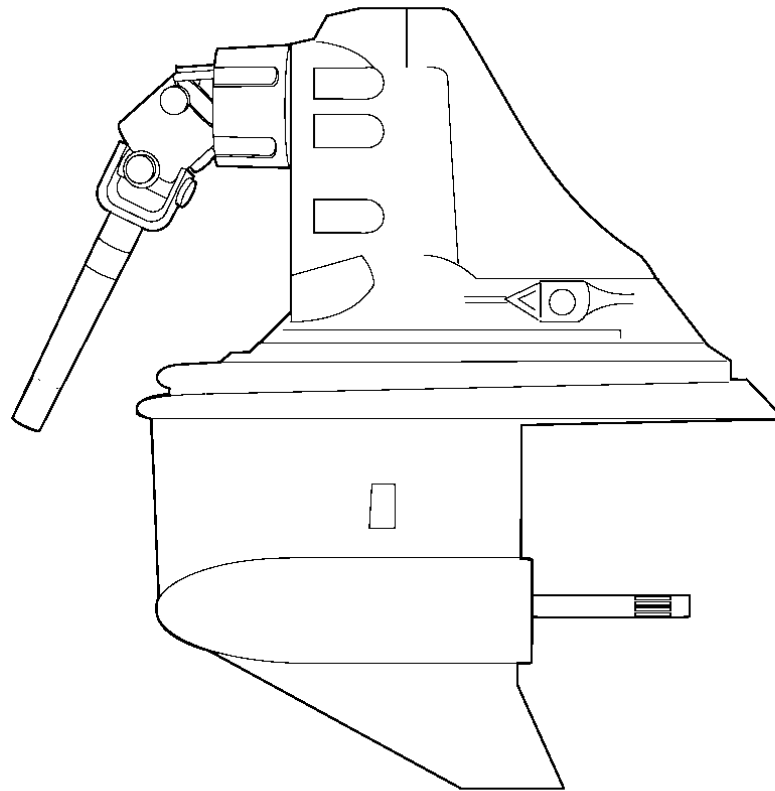

SX-M1

①

SX-M1

REF	PART NO.	QTY	DESCRIPTION	NOTES
1	3869340	X	Drive	SX-M1, 1.43:1
	3869339	X	Drive	SX-M1, 1.51:1
	3869338	X	Drive	SX-M1, 1.60:1
	3869337	X	Drive	SX-M1, 1.66:1
	3869336	X	Drive	SX-M1, 1.79:1
	3869335	X	Drive	SX-M1, 1.89:1
	3869334	X	Drive	SX-M1, 1.97:1
	3869333	X	Drive	SX-M1, 2.18:1