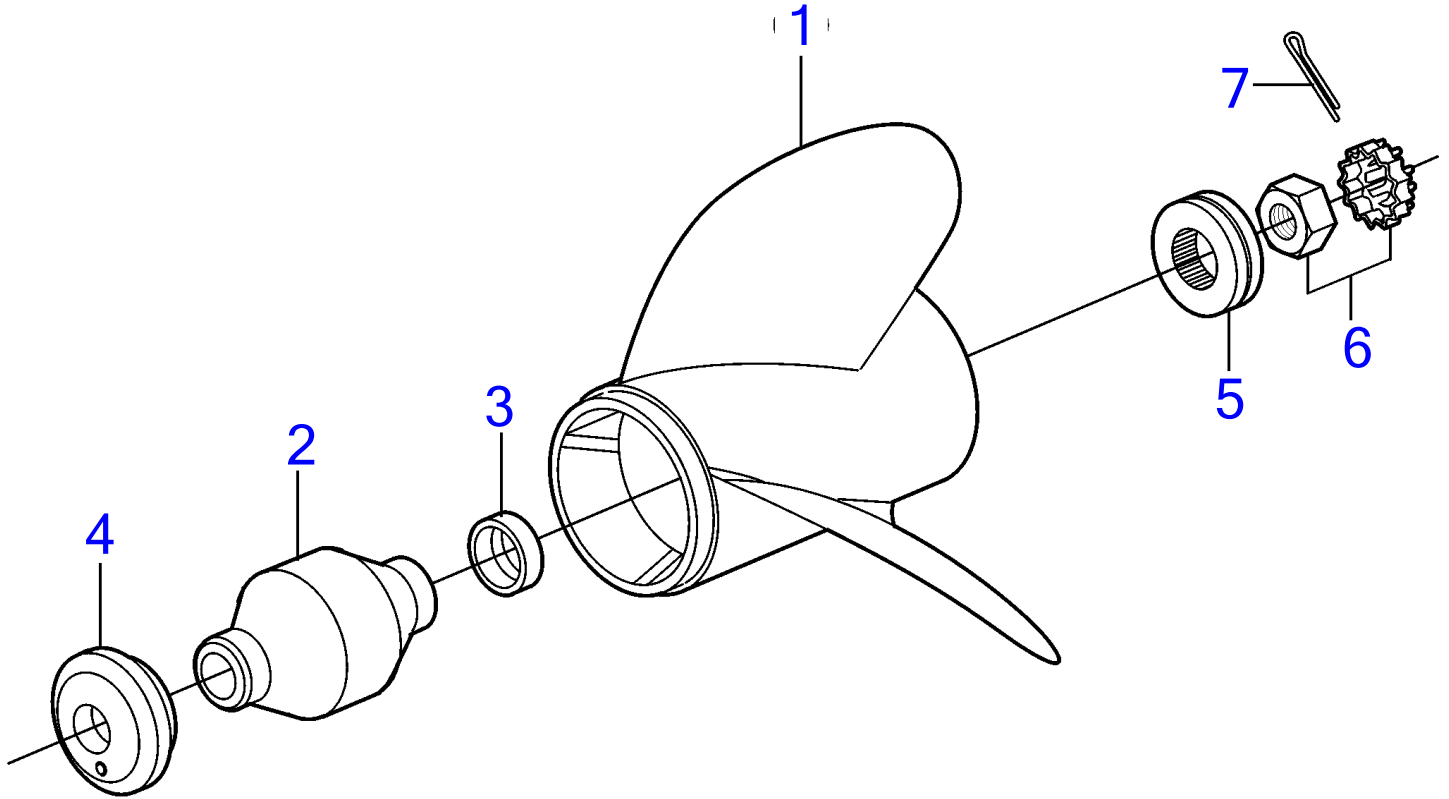

SX-M1 1.43, SX-M1 1.51, SX-M1 1.60, SX-M1 1.66, SX-M1 1.79, SX-M1 1.89, SX-M1 1.97, SX-M1 2.18

21270

SX-M1 1.43, SX-M1 1.51, SX-M1 1.60, SX-M1 1.66, SX-M1 1.79, SX-M1 1.89, SX-M1 1.97, SX-M1 2.18

REF	PART NO.	QTY	DESCRIPTION	NOTES
1	3862462	1	Propeller	RH, 14.75 X 17
	3860708	1	Propeller	RH, 14.75 X 19
	3860709	1	Propeller	RH, 14.75 X 21
	3860710	1	Propeller	RH, 14.25 X 23
	3860714	1	Propeller	LH, 14.75 x 17
	3860715	1	Propeller	LH, 14.75 x 19
	3860716	1	Propeller	LH, 14.75 x 21
	3860717	1	Propeller	LH, 14.25 x 23
2	3862086	1	• Bushing	
3	3850831	1	• • Sleeve	
4	3852020	1	Bushing	
5	3852350	1	Spacer	
6	3850984	1	Propeller nut	
		1	• Nut	
		1	• Retainer	
7	3852056	1	Split pin	