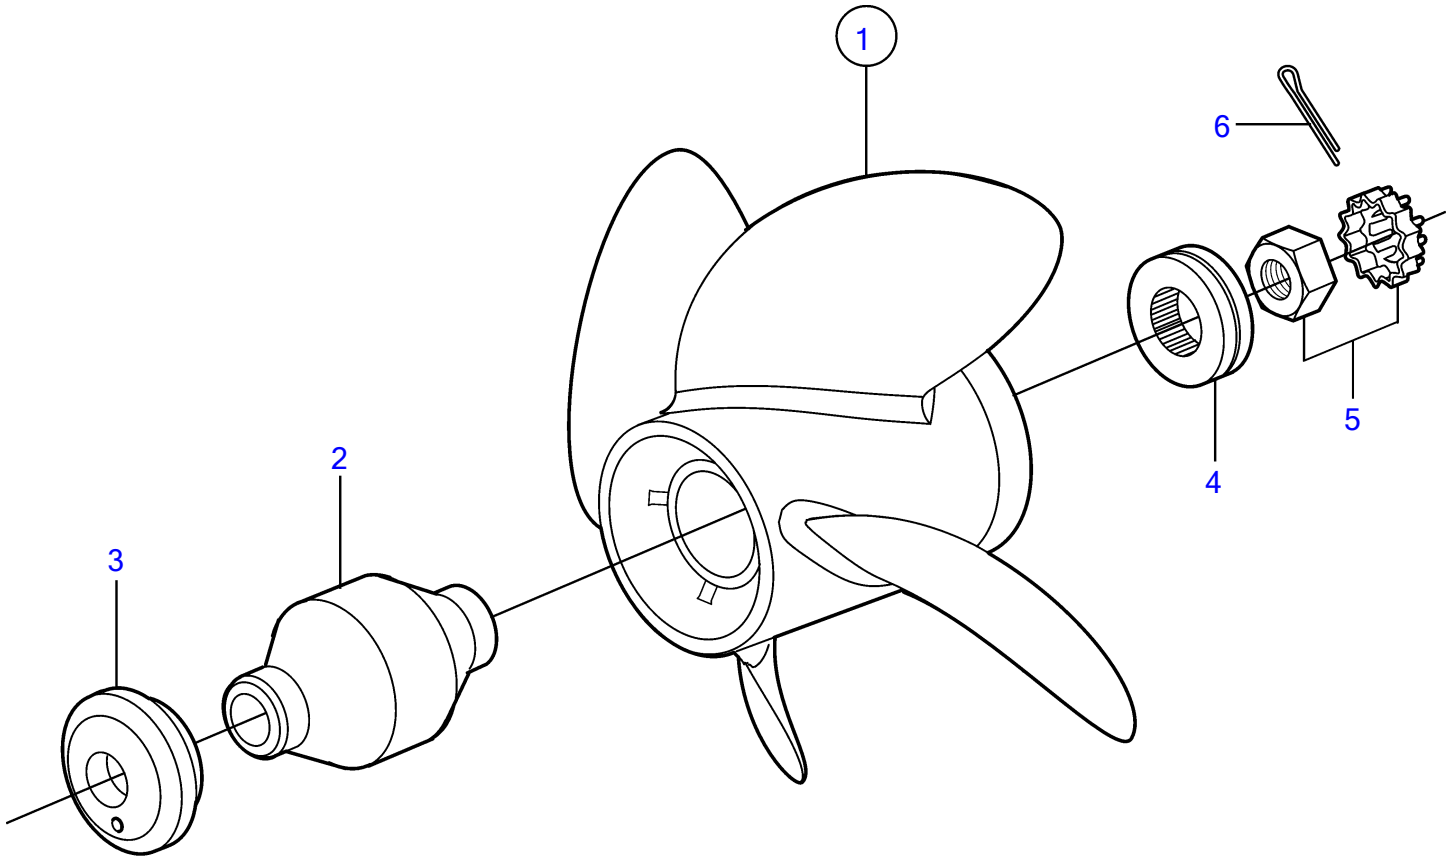

SX-M 1.43, SX-M 1.51, SX-M 1.60, SX-M 1.66, SX-M 1.79, SX-M 1.89, SX-M 1.97, SX-M 2.18, SX-MTD 1.66, SX-MTD 1.79, SX-MTD 2.18, SX-MTD3 1.66

19812

SX-M 1.43, SX-M 1.51, SX-M 1.60, SX-M 1.66, SX-M 1.79, SX-M 1.89, SX-M 1.97, SX-M 2.18, SX-MTD 1.66, SX-MTD 1.79, SX-MTD 2.18, SX-MTD3 1.66

REF	PART NO.	QTY	DESCRIPTION	NOTES
1	3587524	1	Propeller	RH 14.0 X 21
	3587525	1	Propeller	LH 14 x 21
	3587526	1	Propeller	RH 14.0 X 23
	3587522	1	Propeller	RH 14.25 X 19
	3587523	1	Propeller	LH 14.25 x 19
	3587520	1	Propeller	RH 14.5 X 17
	3587521	1	Propeller	LH 14.5 x 17
	3587517	1	Propeller	RH 14.75 X 15
	3587519	1	Propeller	LH 14.75 x 15
2	3587601	1	• Propeller bushing	
3	3852020	1	Bushing	
4	3852350	1	Spacer	
5	3850984	1	Propeller nut	
		1	• Nut	
		1	• Retainer	
6	3852056	1	Split pin	