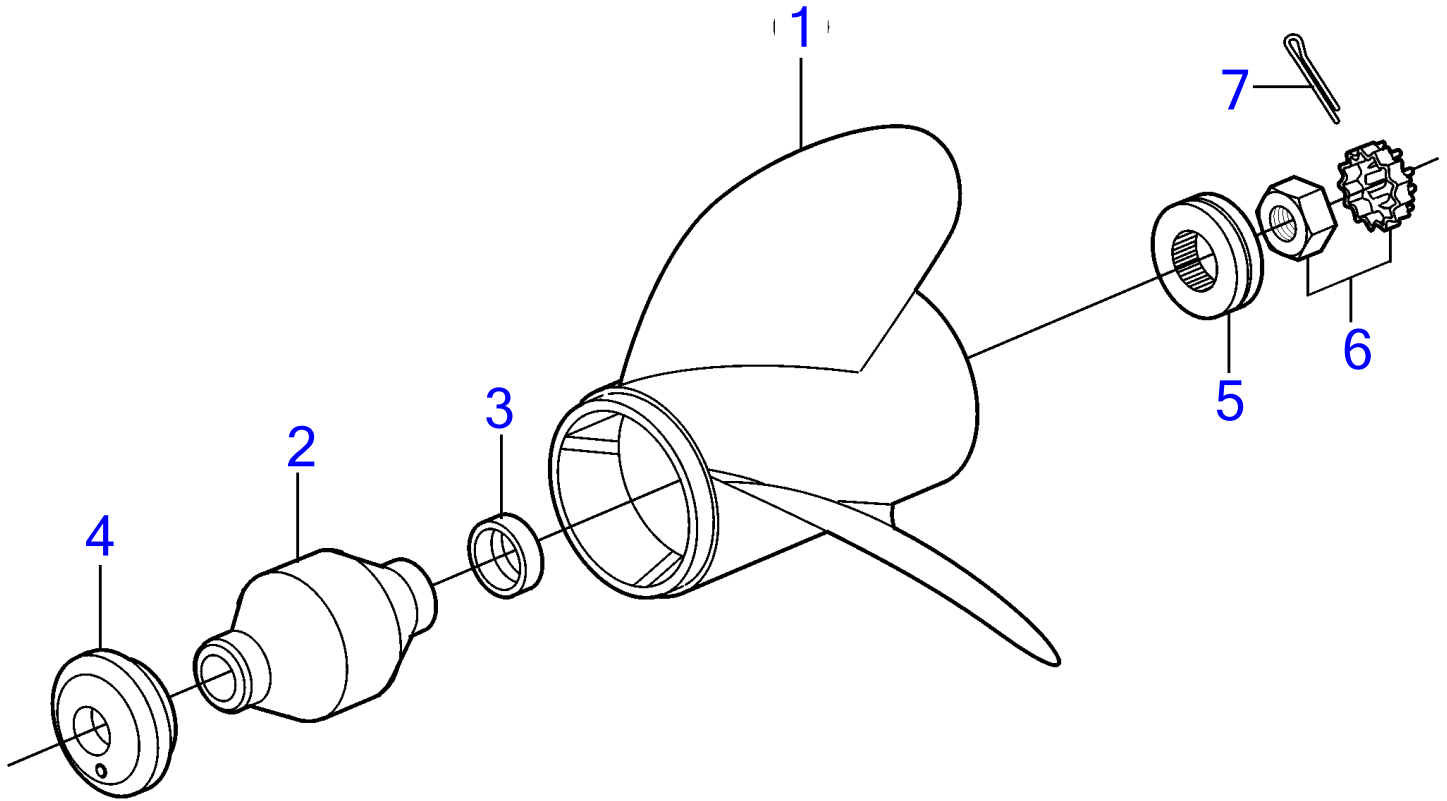

SX-M 1.43, SX-M 1.51, SX-M 1.60, SX-M 1.66, SX-M 1.79, SX-M 1.89, SX-M 1.97, SX-M 2.18, SX-MTD 1.66, SX-MTD 1.79, SX-MTD 2.18, SX-MTD3 1.66

21270

SX-M 1.43, SX-M 1.51, SX-M 1.60, SX-M 1.66, SX-M 1.79, SX-M 1.89, SX-M 1.97, SX-M 2.18, SX-MTD 1.66, SX-MTD 1.79, SX-MTD 2.18, SX-MTD3 1.66

REF	PART NO.	QTY	DESCRIPTION	NOTES
1	3817469	1	Propeller	RH, 14.25 X 21
	3817470	1	Propeller	RH, 14.25 X 23
	3817468	1	Propeller	RH, 14.5 X 19
	3817473	1	Propeller	LH, 14.5 x 19
	3817467	1	Propeller	RH, 15 X 17
	3817472	1	Propeller	LH, 15 x 17
	3855476	1	Propeller	LH, 15.5 x 12
	3840720	1	Propeller	RH 16X13
	3855477	1	Propeller	LH, 15.5 x 13
	3855478	1	Propeller	LH, 15.5 x 14
	3817466	1	Propeller	RH, 15 x 15
	3855479	1	Propeller	LH, 15.5 x 15
	3817471	1	Propeller	LH, 15 x 15
2	3862086	1	• Bushing	
3	3850831	1	• • Sleeve	
4	3852020	1	Bushing	
5	3852350	1	Spacer	
6	3850984	1	Propeller nut	
		1	• Nut	
		1	• Retainer	
7	3852056	1	Split pin	