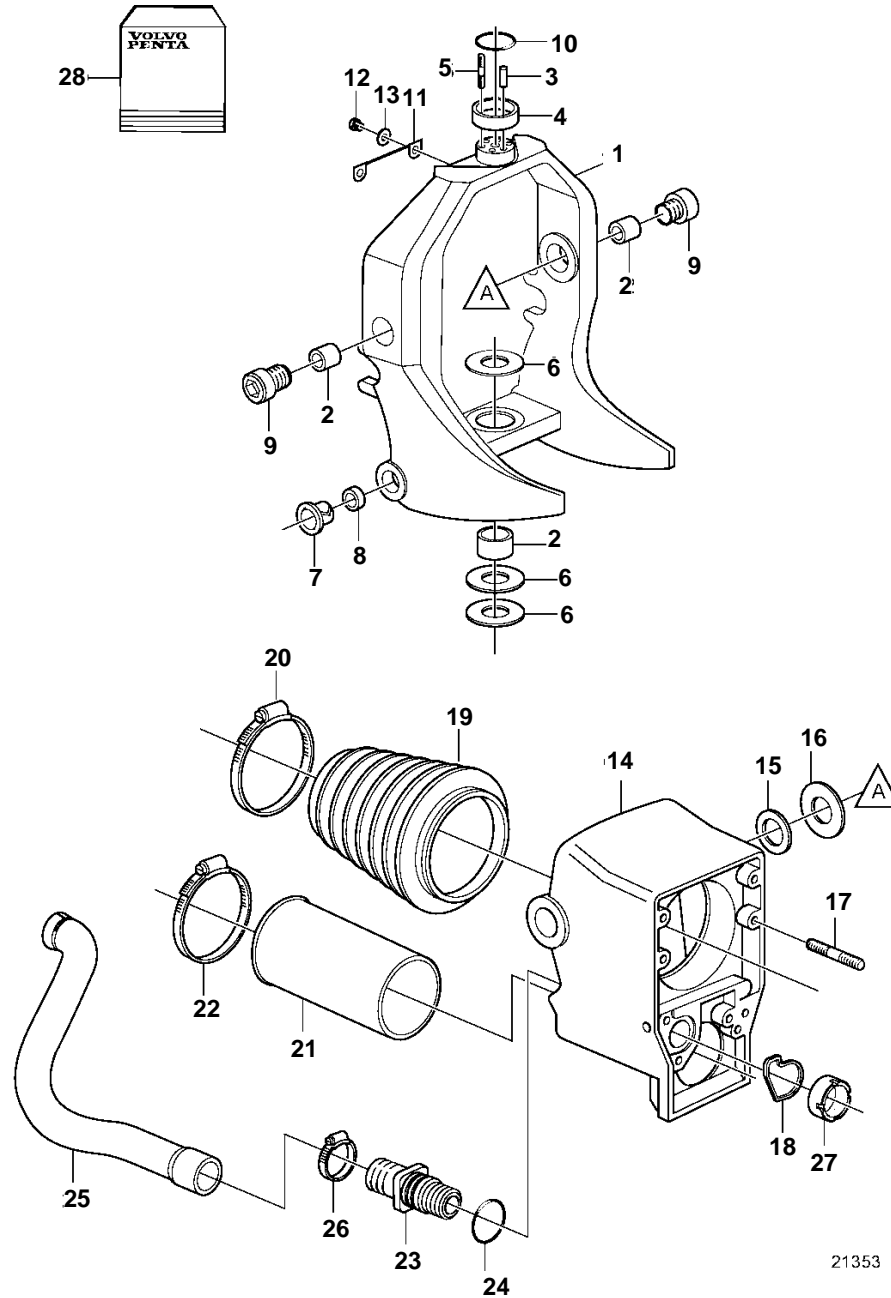

SX-MBAC

21353

21353

SX-MBAC

REF	PART NO.	QTY	DESCRIPTION
1	3808365	1	Suspension fork
2	3808228	3	• Bearing
3	3852545	2	• Locating pin
4	3852571	1	• Sleeve
5	3852588	4	• Stud
6	3852557	3	Thrust washer
7	3853423	2	Bushing
8	3853424	2	Grommet
9	3852316	2	Screw
10	3852044	1	O-ring
11	3857347	1	Ground cable
12	3852050	2	Screw
13	3852193	2	Washer
14	3807964	1	Housing
15	3852697	2	• Thrust washer
16	3852558	2	• Thrust washer
17	3852551	6	• Stud
18	3852560	1	• Seal
19	3854127	1	Bellows
20	3852604	1	Clamp
21	3587641	1	Bellows
22	3852603	1	Clamp
23	3807819	1	Nipple
24	983513	1	O-ring
25	3807890	1	Hose
26	3852602	1	Clamp
27	3807821	1	Nut
28	3858631	1	Sealing kit