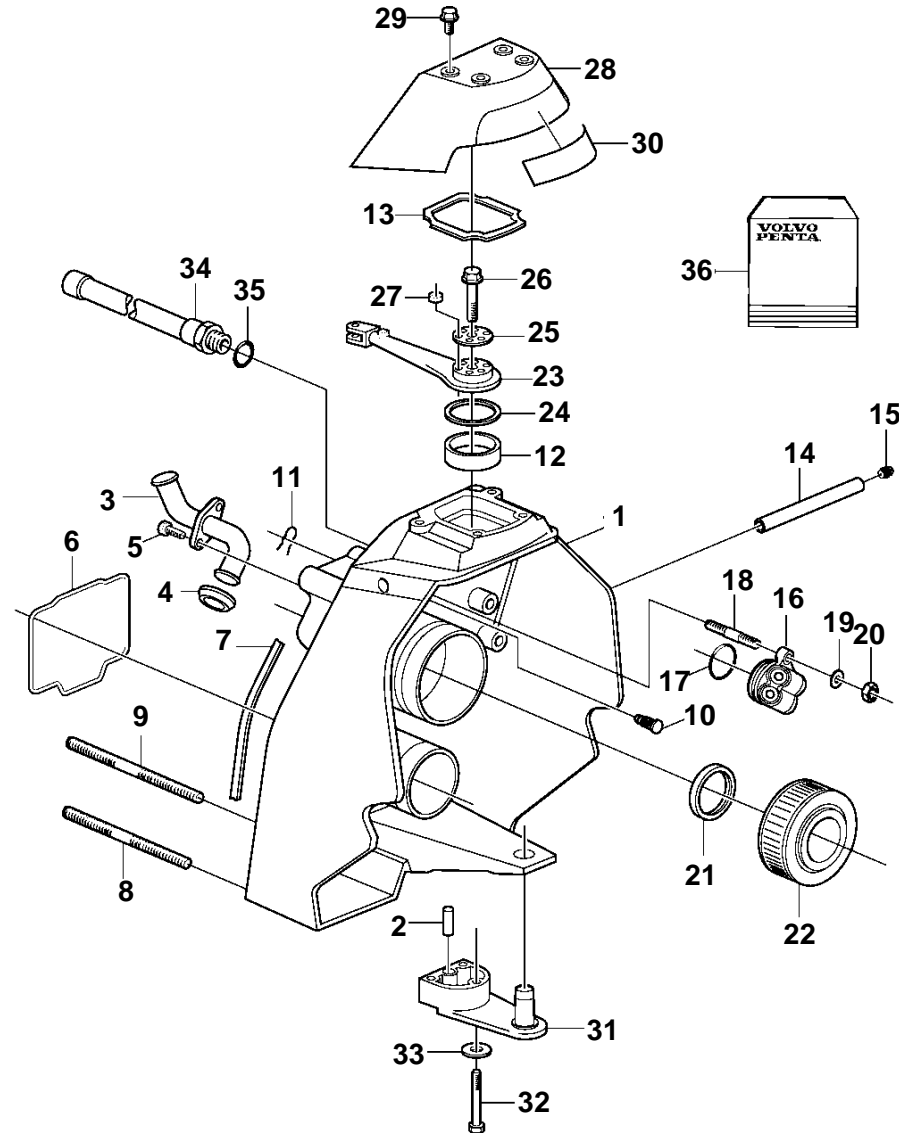

SX-MACLT

21345

SX-MACLT

REF	PART NO.	QTY	DESCRIPTION
1	3856990	1	Housing
2	3852549	1	• Pin
3	3853880	1	• Tube
4	3852556	1	• Bushing
5	3852454	2	• Screw
6	3587651	1	• Sealing kit
7	3852550	1	• Seal
8	3852576	2	• Stud
9	3852546	4	• Stud
10	3851975	1	• Plug
11	3852555	1	• Retainer
12	3852547	1	• Bearing
13	3857087	1	• Seal
14	3852564	1	• Tube
15	3852121	1	• Lubricating nipple
16	3852559	1	• Block
17	3852169	1	• O-ring
18	3852141	1	• Stud
19	3852193	1	• Washer
20	3852005	1	• Nut
21	3852548	1	• Seal
22	3853807	1	• Bearing
23	3852379	1	Spindle arm
24	3852554	1	Thrust washer
25	3852585	1	Plate
26	3852591	1	Screw
27	3852004	4	Lock nut
28	3857238	1	Cover
29	3857146	4	Screw
30	3857652	1	Decal
31	3858192	1	Bracket
32	3852151	3	Screw
33	3852155	3	Washer
34	3856800	1	Hose
35	3852537	1	O-ring
36	3858631	1	Sealing kit