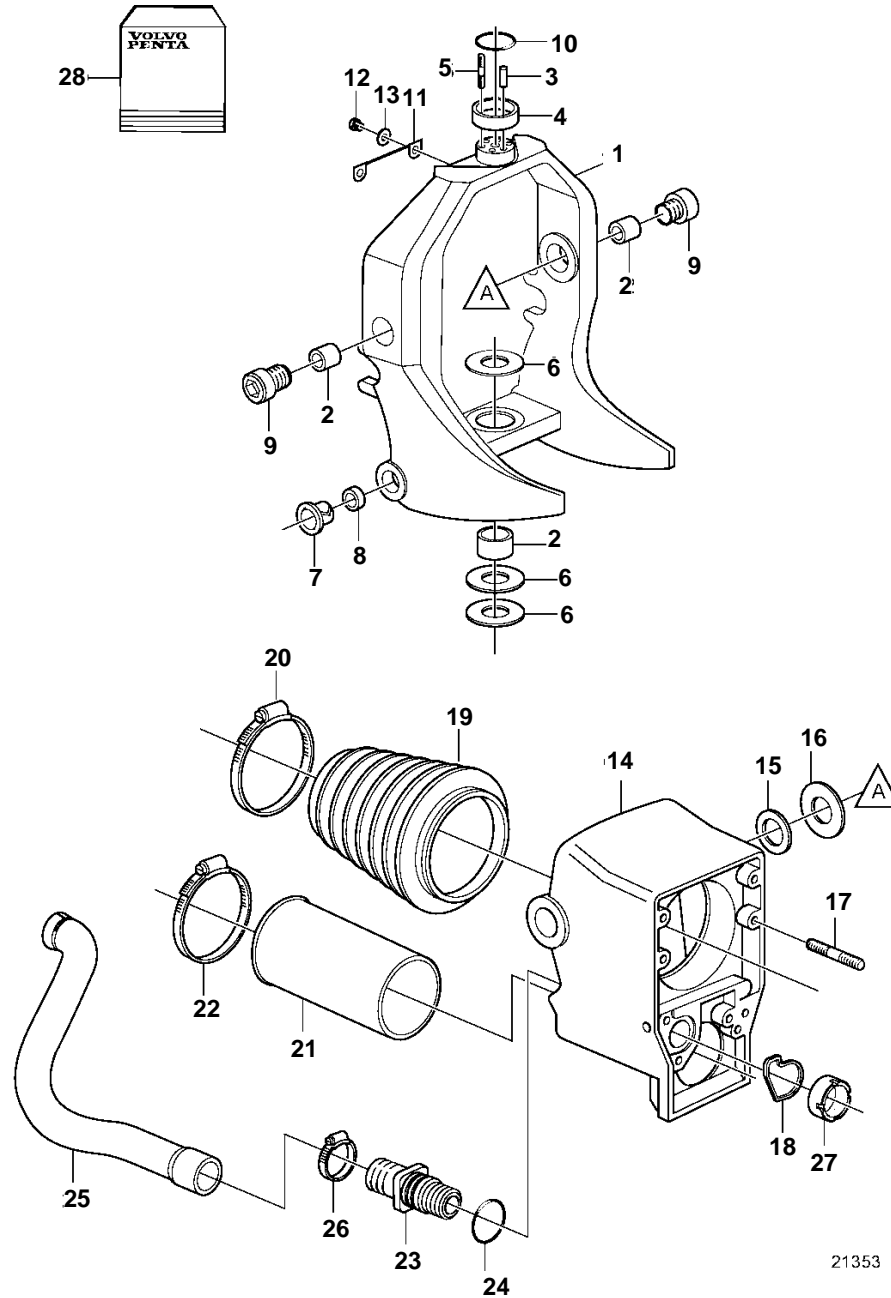

SX-MBAC

21353

21353

Upd: 21 NOV 2005

7746040 - 44 - 8017

SX-MBAC

REF	PART NO.	QTY	DESCRIPTION
1	3808365	1	Suspension fork
2	3808228	3	• Bearing
3	3852545	2	• Locating pin
4	3852571	1	• Sleeve
5	3852588	4	• Stud
6	3852557	3	Thrust washer
7	3853423	2	Bushing
8	3853424	2	Grommet
9	3852316	2	Screw
10	3852044	1	O-ring
11	3857347	1	Ground cable
12	3852050	2	Screw
13	3852193	2	Washer
14	3807964	1	Housing
15	3852697	2	• Thrust washer
16	3852558	2	• Thrust washer
17	3852551	6	• Stud
18	3852560	1	• Seal
19	3854127	1	Bellows
20	3852604	1	Clamp
21	3587641	1	Bellows
22	3852603	1	Clamp
23	3807819	1	Nipple
24	983513	1	O-ring
25	3807890	1	Hose
26	3852602	1	Clamp
27	3807821	1	Nut
28	3858631	1	Sealing kit