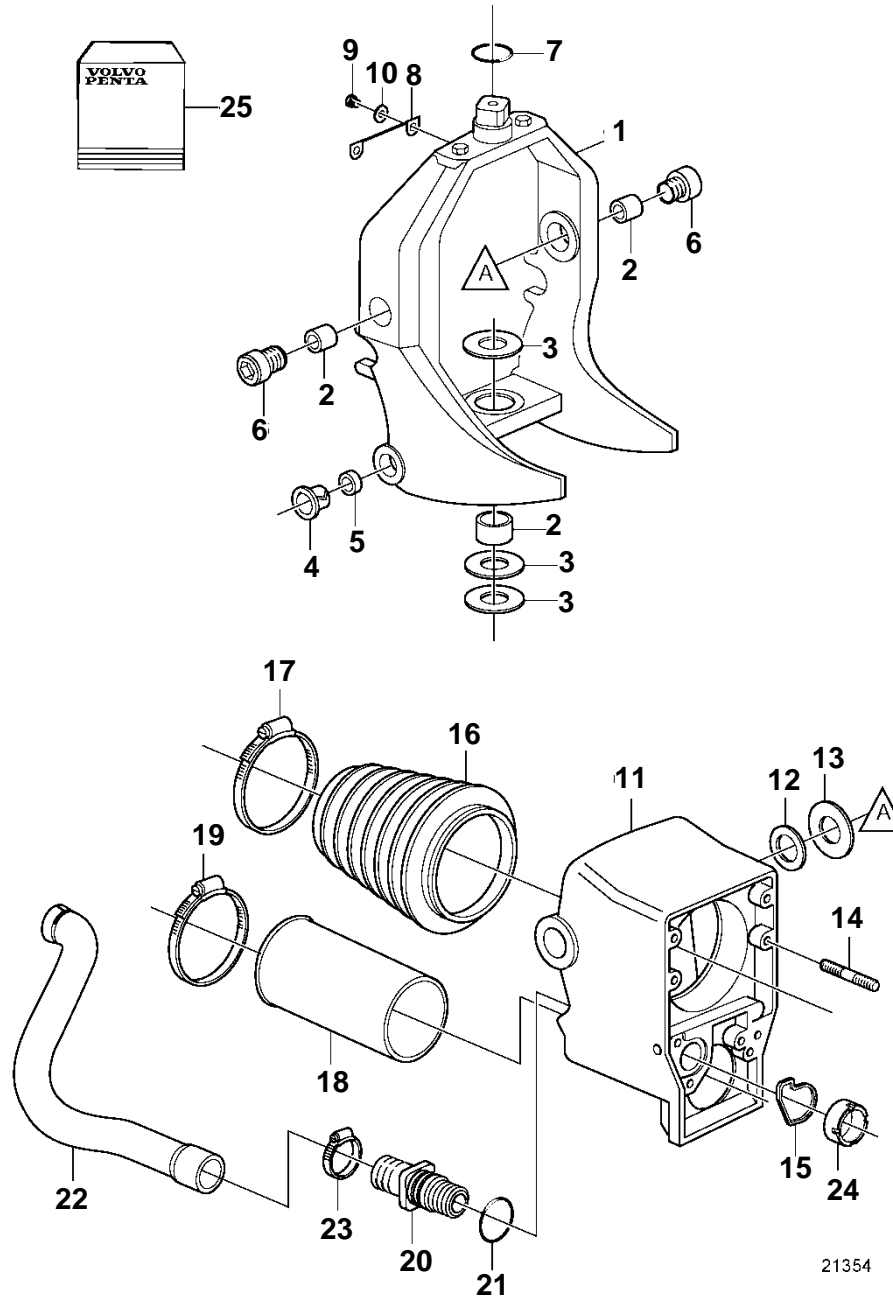

SX-MHP

21354

21354

SX-MHP

REF	PART NO.	QTY	DESCRIPTION
1	3808368	1	Suspension fork
2	3808228	3	· Bearing
3	3852557	3	Thrust washer
4	3853423	2	Bushing
5	3853424	2	Grommet
6	3852316	2	Screw
7	3852044	1	O-ring
8	3857347	1	Ground cable
9	3852050	2	Screw
10	3852193	2	Washer
11	3807964	1	Housing
12	3852697	2	· Thrust washer
13	3852558	2	· Thrust washer
14	3852551	6	· Stud
15	3852560	1	· Seal
16	3854127	1	Bellows
17	3852604	1	Clamp
18	3587641	1	Bellows
19	3852603	1	Clamp
20	3807819	1	Nipple
21	983513	1	O-ring
22	3807890	1	Hose
23	3852602	1	Clamp
24	3807821	1	Nut
25	3858631	1	Sealing kit