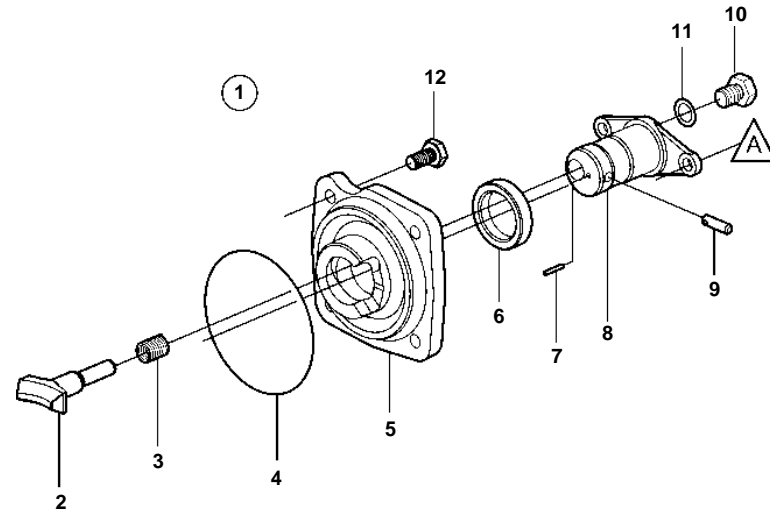

SX-M, SX-MTD, SX-MTD3

SX-M, SX-MTD, SX-MTD3

REF	PART NO.	QTY	DESCRIPTION
1	3855787	1	Shift mechanism
2	3856502	1	· Shoe
3	814184	1	· Spring
4	925093	1	· O-ring
5	3855785	1	· Bearing housing
6	853868	1	· Sealing ring
7	973593	1	· Pin
8	3856008	1	· Eccentric piston
9	942871	1	· Pin
10	897711	1	· Screw
11	897871	X	· Shim
12	3856742	4	Screw
13	3857460	1	Link rod kit
14		1	· Rod
15		1	· Bracket
16	3852193	1	Washer
17	3852052	2	Cotter pin
18	3852329	1	Cube
19	3852193	1	Washer
20	3854480	1	Cotter pin
21	3852277	1	Rod
22	3852083	1	Washer
23	3809477	1	Retainer, shift cable
24	3852006	1	Screw