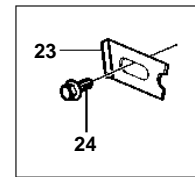

SX-M, SX-MTD, SX-MTD3

SX-M, SX-MTD, SX-MTD3

REF	PART NO.	QTY	DESCRIPTION
1	3855787	1	Shift mechanism
2	3856502	1	· Shoe
3	814184	1	· Spring
4	925093	1	· O-ring
5	3855785	1	· Bearing housing
6	853868	1	· Sealing ring
7	973593	1	· Pin
8	3856008	1	· Eccentric piston
9	942871	1	· Pin
10	897711	1	· Screw
11	897871	X	· Shim
12	3856742	4	Screw
13	3857460	1	Link rod kit
14		1	· Rod
15		1	· Bracket
16	3852193	1	Washer
17	3852052	2	Cotter pin
18	3852329	1	Cube
19	3852193	1	Washer
20	3854480	1	Cotter pin
21	3852277	1	Rod
22	3852083	1	Washer
23	3809477	1	Retainer, shift cable
24	3852006	1	Screw