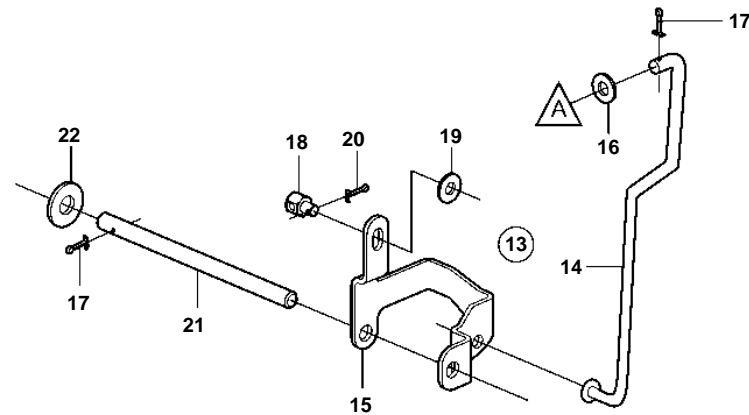

SX-M, SX-MTD, SX-MTD3

SX-M, SX-MTD, SX-MTD3

REF	PART NO.	QTY	DESCRIPTION
1	3855787	1	Shift mechanism
2	3856502	1	· Shoe
3	814184	1	· Spring
4	925093	1	· O-ring
5	3855785	1	· Bearing housing
6	853868	1	· Sealing ring
7	973593	1	· Pin
8	3856008	1	· Eccentric piston
9	942871	1	· Pin
10	897711	1	· Screw
11	897871	X	· Shim
12	3856742	4	Screw
13	3857460	1	Link rod kit
14		1	· Rod
15		1	· Bracket
16	3852193	1	Washer
17	3852052	2	Cotter pin
18	3852329	1	Cube
19	3852193	1	Washer
20	3854480	1	Cotter pin
21	3852277	1	Rod
22	3852083	1	Washer
23	3809477	1	Retainer, shift cable
24	3852006	1	Screw