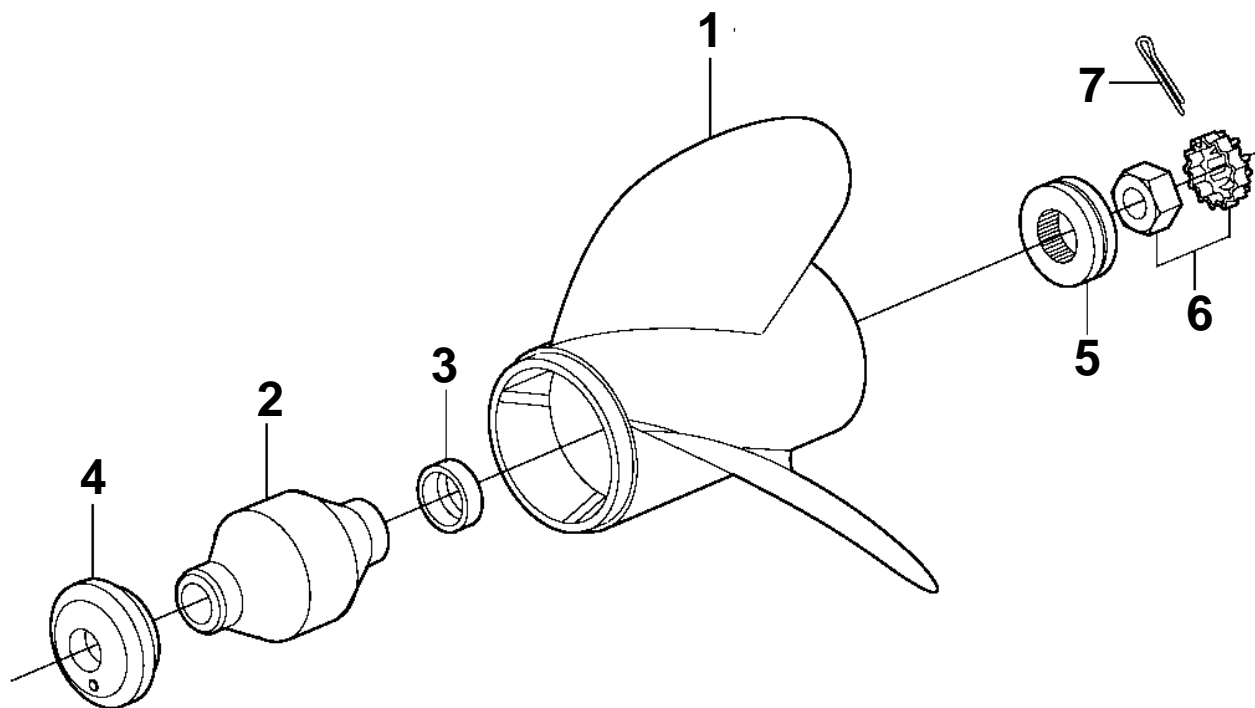

SX-M, SX-MTD, SX-MTD3

SX-M, SX-MTD, SX-MTD3

REF	PART NO.	QTY	DESCRIPTION	NOTES
1	3862462	X	Propeller	RH, 14.75 X 17
	3860708	X	Propeller	RH, 14.75 X 19
	3860709	X	Propeller	RH, 14.75 X 21
	3860710	X	Propeller	RH, 14.25 X 23
	3860714	X	Propeller	LH, 14.75 X 17
	3860715	X	Propeller	LH, 14.75 X 19
	3860716	X	Propeller	LH, 14.75 X 21
	3860717	X	Propeller	LH, 14.25 X 23
2	3862086	1	· Propeller bushing	
3	3850831	1	· · Sleeve	
4	3852020	1	Bushing	
5	3852350	1	Spacer	
6	3850984	1	Propeller nut	
		1	· Nut	
		1	· Retainer	
7	3852056	1	Cotter pin	