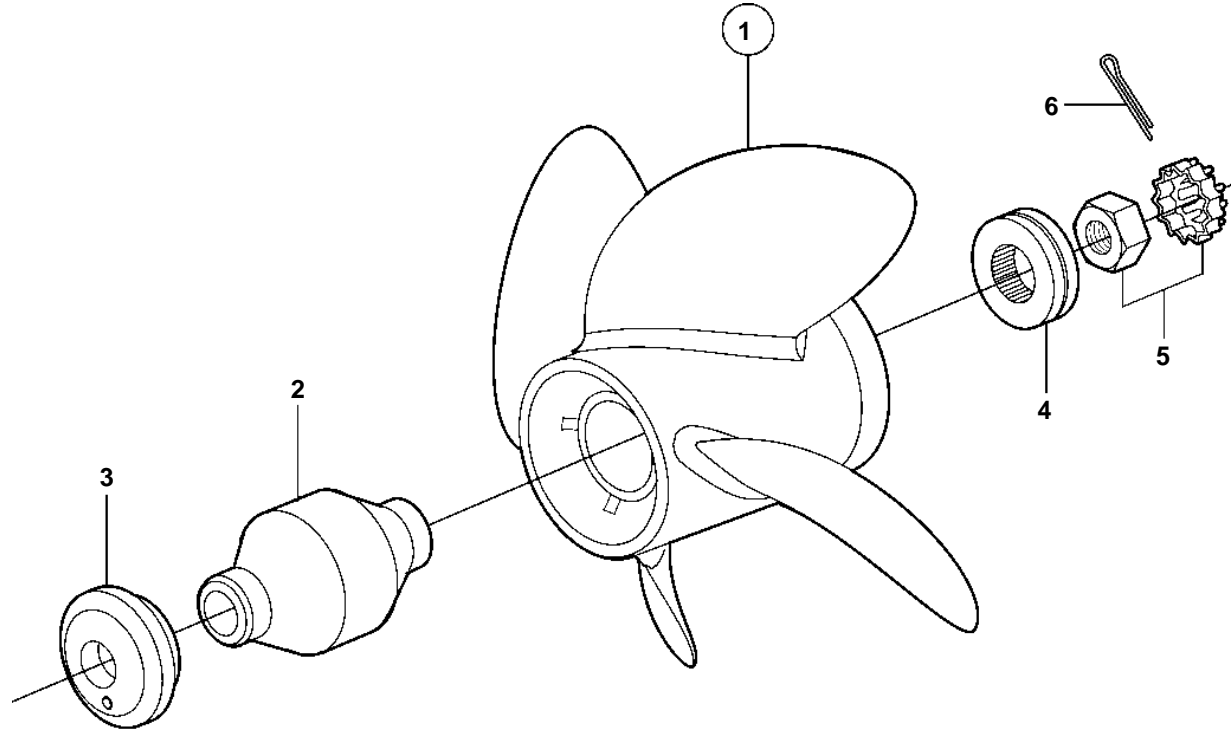

SX-M, SX-MTD, SX-MTD3

SX-M, SX-MTD, SX-MTD3

REF	PART NO.	QTY	DESCRIPTION	NOTES
1	3587524	X	Propeller	RH 14.0 X 21
	3587525	X	Propeller	LH 14 X 21
	3587526	X	Propeller	RH 14.0 X 23
	3587522	X	Propeller	RH 14.25 X 19
	3587523	X	Propeller	LH 14.25 X 19
	3587520	X	Propeller	RH 14.5 X 17
	3587521	X	Propeller	LH 14.5 X 17
	3587517	X	Propeller	RH 14.75 X 15
	3587519	X	Propeller	LH 14.75 X 15
2	3587601	1	• Propeller bushing	
3	3852020	1	Bushing	
4	3852350	1	Spacer	
5	3850984	1	Propeller nut	
		1	• Nut	
		1	• Retainer	
6	3852056	1	Cotter pin	