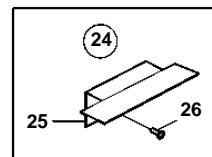

SX-M, SX-MTD

SX-M, SX-MTD

REF	PART NO.	QTY	DESCRIPTION	SEE SEC.	NOTES
1	3855692	1	Gear under, complete		1.43:1
	3855693	1	Gear under, complete		1.51:1 & 1.79:1
	3855694	1	Gear under, complete		1.60:1 & 1.89:1
	3855695	1	Gear under, complete		1.66:1 & 1.97:1
	3855696	1	Gear under, complete		2.18:1
2	3855363	1	Gear housing		
3	3853934	1	• Roller bearing		
4	3853272	1	Screw		
5	3854539	1	Plug		
6	3855081	1	• O-ring		
7	3850662	X	Plug		
8	3854402	X	Trim fin		
9	3852008	X	Screw		
10	3854805	1	Screw		
11	3854806	1	Screw		
12	959968	4	Screw		
13	3852315	1	Seal		
14	3860252	1	Tube		
15	3854595	1	Seal		
16	3854601	1	Retainer		
17	3852866	1	O-ring		
18	3852959	1	O-ring		
19	3855411	X	Zinc anod		
			Bulletin P-44-1-1	P-44-1-1-EN	Anodes, SX AND DP-S
19	3855412	X	Magnesium anode		
	3863193	X	Anode, aluminum		
20	3852186	2	Screw		
21	3852182	2	Lock washer		
22	3857857	X	Zinc anod		
	3857858	X	Magnesium anode		
		X	Anode, aluminum		
23	3855275	X	Sealing kit		
24	3856171	X	Kit		EXHAUST BLOCK-OFF
25		2	• Bracket		
26	804269	4	• Rivet		