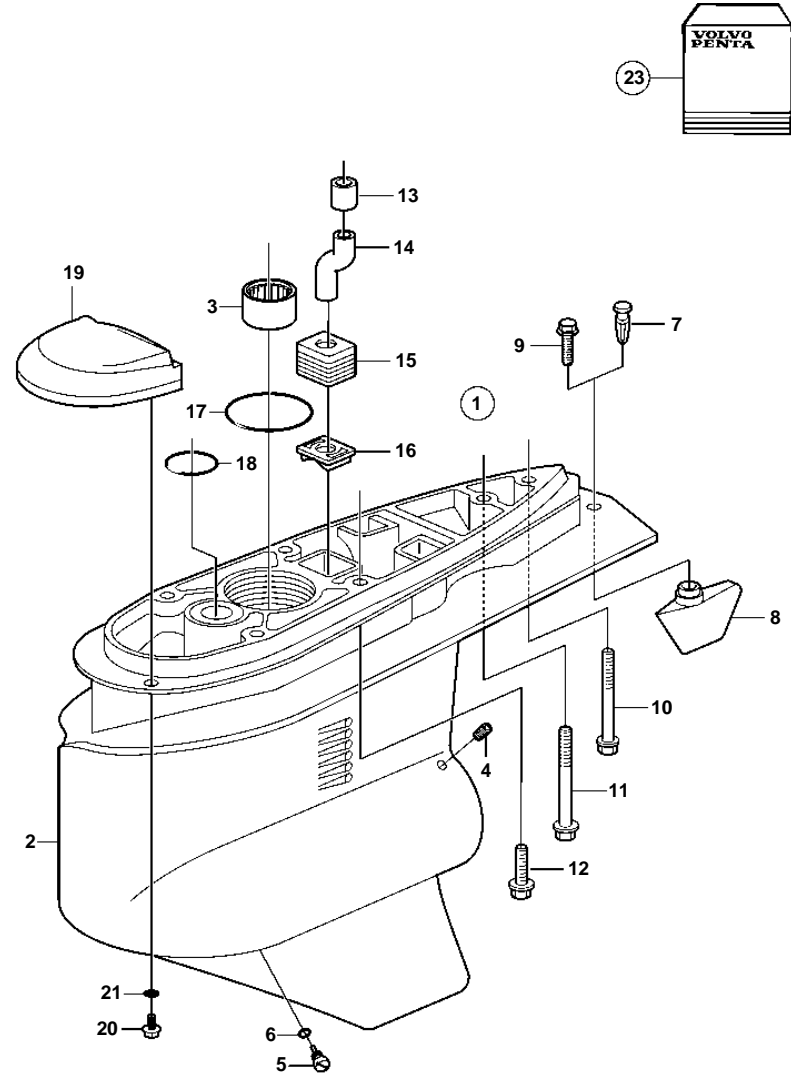

SX-M, SX-MTD

SX-M, SX-MTD

REF	PART NO.	QTY	DESCRIPTION	SEE SEC.	NOTES
1	3855692	1	Gear under, complete		1.43:1
	3855693	1	Gear under, complete		1.51:1 & 1.79:1
	3855694	1	Gear under, complete		1.60:1 & 1.89:1
	3855695	1	Gear under, complete		1.66:1 & 1.97:1
	3855696	1	Gear under, complete		2.18:1
2	3855363	1	Gear housing		
3	3853934	1	• Roller bearing		
4	3853272	1	Screw		
5	3854539	1	Plug		
6	3855081	1	• O-ring		
7	3850662	X	Plug		
8	3854402	X	Trim fin		
9	3852008	X	Screw		
10	3854805	1	Screw		
11	3854806	1	Screw		
12	959968	4	Screw		
13	3852315	1	Seal		
14	3860252	1	Tube		
15	3854595	1	Seal		
16	3854601	1	Retainer		
17	3852866	1	O-ring		
18	3852959	1	O-ring		
19	3855411	X	Zinc anod		
			Bulletin P-44-1-1	P-44-1-1-EN	Anodes, SX AND DP-S
19	3855412	X	Magnesium anode		
	3863193	X	Anode, aluminum		
20	3852186	2	Screw		
21	3852182	2	Lock washer		
22	3857857	X	Zinc anod		
	3857858	X	Magnesium anode		
		X	Anode, aluminum		
23	3855275	X	Sealing kit		
24	3856171	X	Kit		EXHAUST BLOCK-OFF
25		2	• Bracket		
26	804269	4	• Rivet		