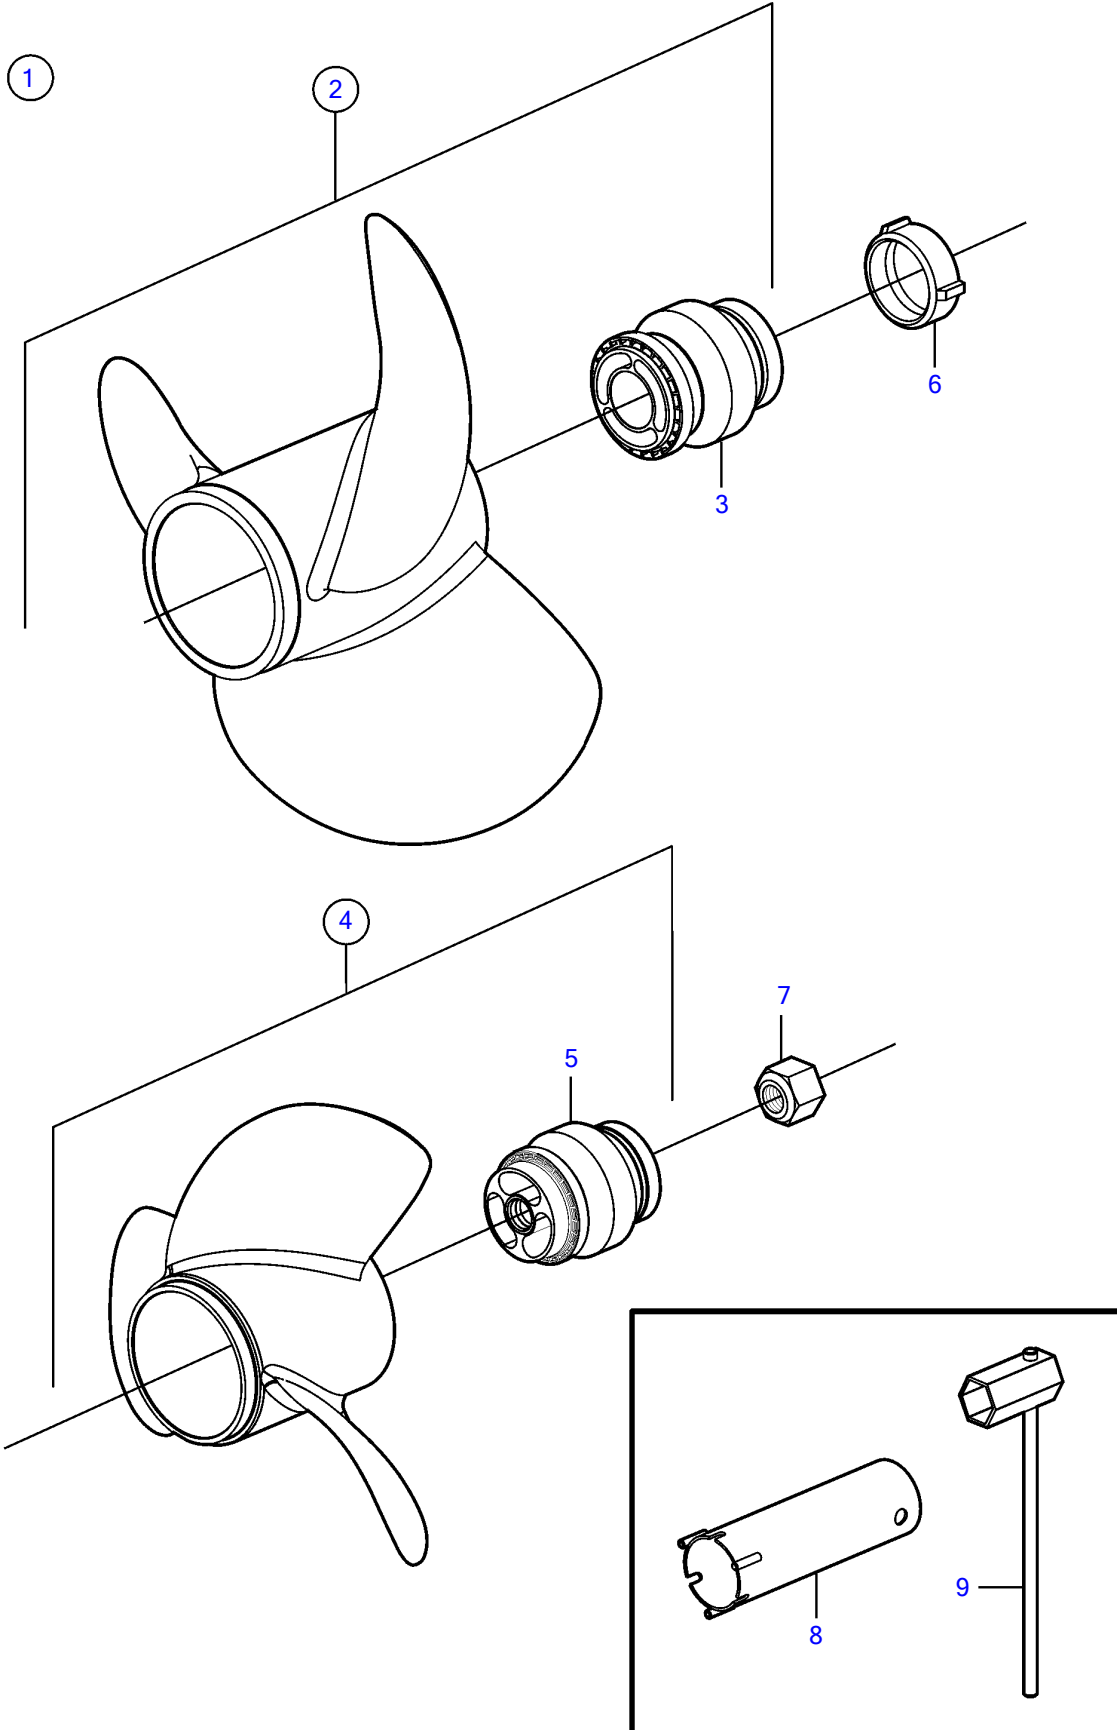

DP-S, DP-S1

18080

Upd:2014-05-27

18080

7749307-44-4619

DP-S, DP-S1

REF	PART NO.	QTY	DESCRIPTION	SEE SEC.	NOTES
1	(3851480)	1	Propeller		Set, D0, Obsolete part
			• Bulletin P-44-7-1	P-44-7-1-EN	Duoprop Propellers
1	(3851481)	1	Propeller		Set, D1, Obsolete part
	3851482	1	Propeller		Set, D2
	3851483	1	Propeller		Set, D3
	3851484	1	Propeller		Set, D4
	3856365	1	Propeller		Set, D5
	3856366	1	Propeller		Set, D6
	3856367	1	Propeller		Set, D7
2	3851420	1	• Propeller		Front, D0
	3851421	1	• Propeller		Front, D1
	3851422	1	• Propeller		Front, D2
	3851423	1	• Propeller		Front, D3
	3851424	1	• Propeller		Front, D4
	3856345	1	• Propeller		Front, D5
	3856346	1	• Propeller		Front, D6
	3856347	1	• Propeller		Front, D7
3	3851258	1	• • Bushing, front		
4	3851440	1	• Propeller		Rear, D0
	3851441	1	• Propeller		Rear, D1
	3851442	1	• Propeller		Rear, D2
	3851443	1	• Propeller		Rear, D3
	3851444	1	• Propeller		Rear, D4
	3856355	1	• Propeller		Rear, D5
	3856356	1	• Propeller		Rear, D6
	3856357	1	• Propeller		Rear, D7
5	3851259	1	• • Bushing, rear		
6	3851569	1	Propeller nut, front		
7	3851341	1	Propeller nut, rear		replaced by next part number
	21631162	1	Propeller nut		
8	3862797	1	Tool, front		
9	3862808	1	Tool, rear		