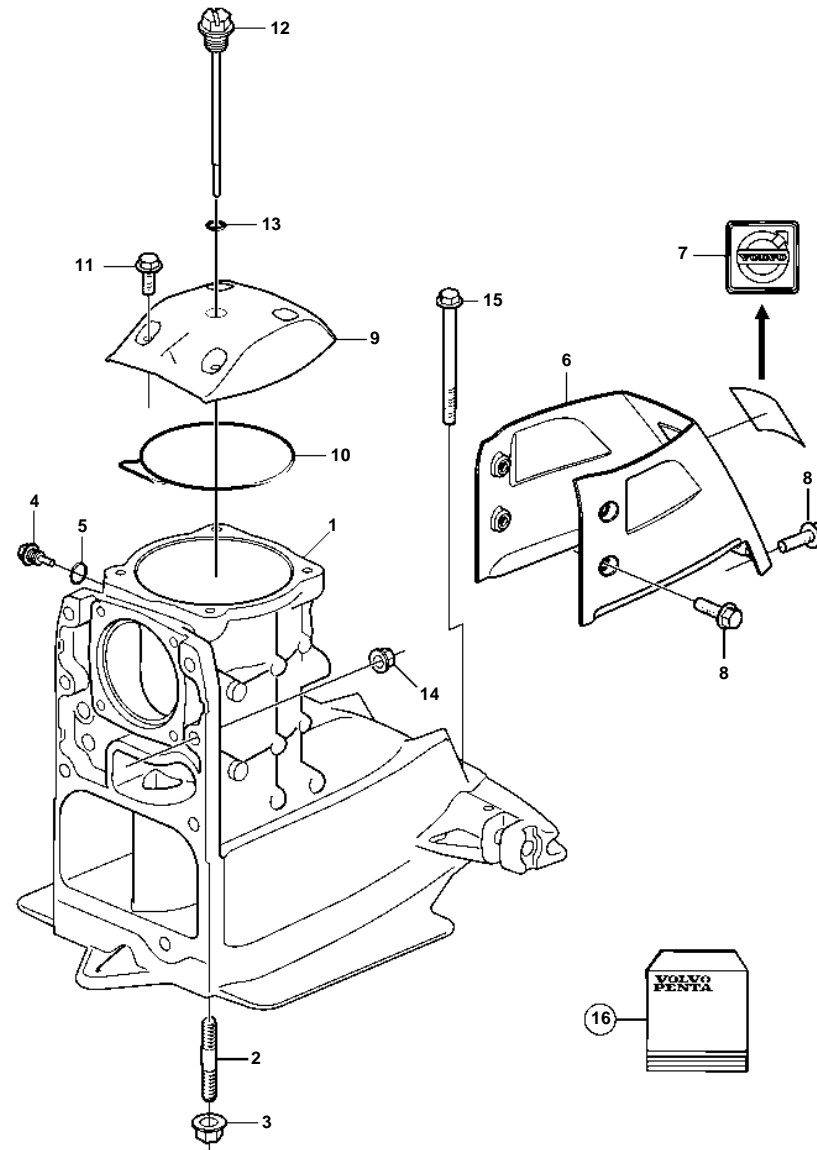

SX-A, DPS-A

23244

SX-A, DPS-A

REF	PART NO.	QTY	DESCRIPTION	SEE SEC.
1	3840844	1	Housing	
2	977298	4	Stud	
3	984054	4	Lock nut	
4	3854539	1	Plug	
5	3855081	1	· O-ring	
6	3842136	1	Cover	
7	3863409	1	Decal	
8	990859	5	Screw	
9	3842916	1	Cover	
10	3841964	1	Gasket	
11	990859	4	Screw	
12	3888544	1	Dipstick	
13	3852045	1	O-ring	
14	3853329	6	Nut	
15	990860	2	Screw	
16	3888917	X	Gasket kit	9943