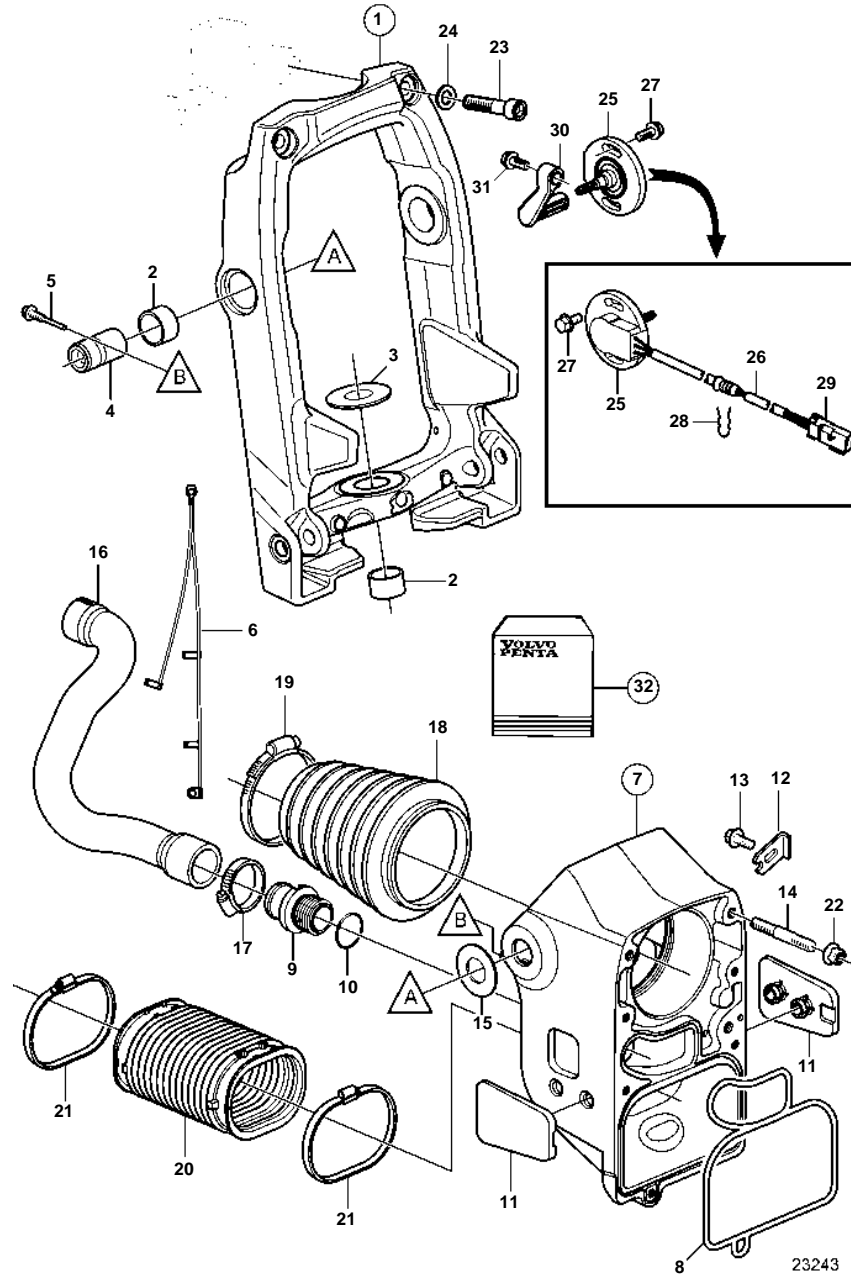

SX-A, SX-ALT42, SX-ALT32, SX-AAC, SX-AACT42, SX-AACT32

SX-A, SX-ALT42, SX-ALT32, SX-AAC, SX-AACT42, SX-AACT32

REF	PART NO.	QTY	DESCRIPTION	SEE SEC.	NOTES
1	3840770	1	Suspension fork		
2	3808228	3	· Bearing		
3	3852558	1	· Thrust washer		
4	3841005	2	Pivot pin		
5	3883496	2	Lock screw		
6	3842406	1	Ground cable		
7	3840850	1	Housing		
8	3883572	1	· Gasket		
9	3883597	1	· Fitting		
10	947490	1	· O-ring		
11	3841295	2	· Protecting plate		
12	3888766	1	· Retainer		Shift cable
13	3852006	1	· Screw		
14	3852551	6	· Stud		
15	3852558	2	· Thrust washer		
16	3883777	1	Hose		
17	3812302	1	Clamp		
18	3841481	1	Bellows kit		
19	3852604	1	Clamp		
20	3841293	1	Exhaust bellows		
21	3852604	2	Clamp		
22	3853329	6	Nut		
23	3888124	2	Screw		
24	3850676	2	Washer		
25	3841840	1	Sender, trim		
26		1	· Wiring harness		
27	990857	2	Screw		
28	3852555	1	Retainer		
29	3884945	1	Cable connection		
30	3840999	1	Shaft		
31	990857	1	Screw		
32	3888820	1	Gasket kit	9943	