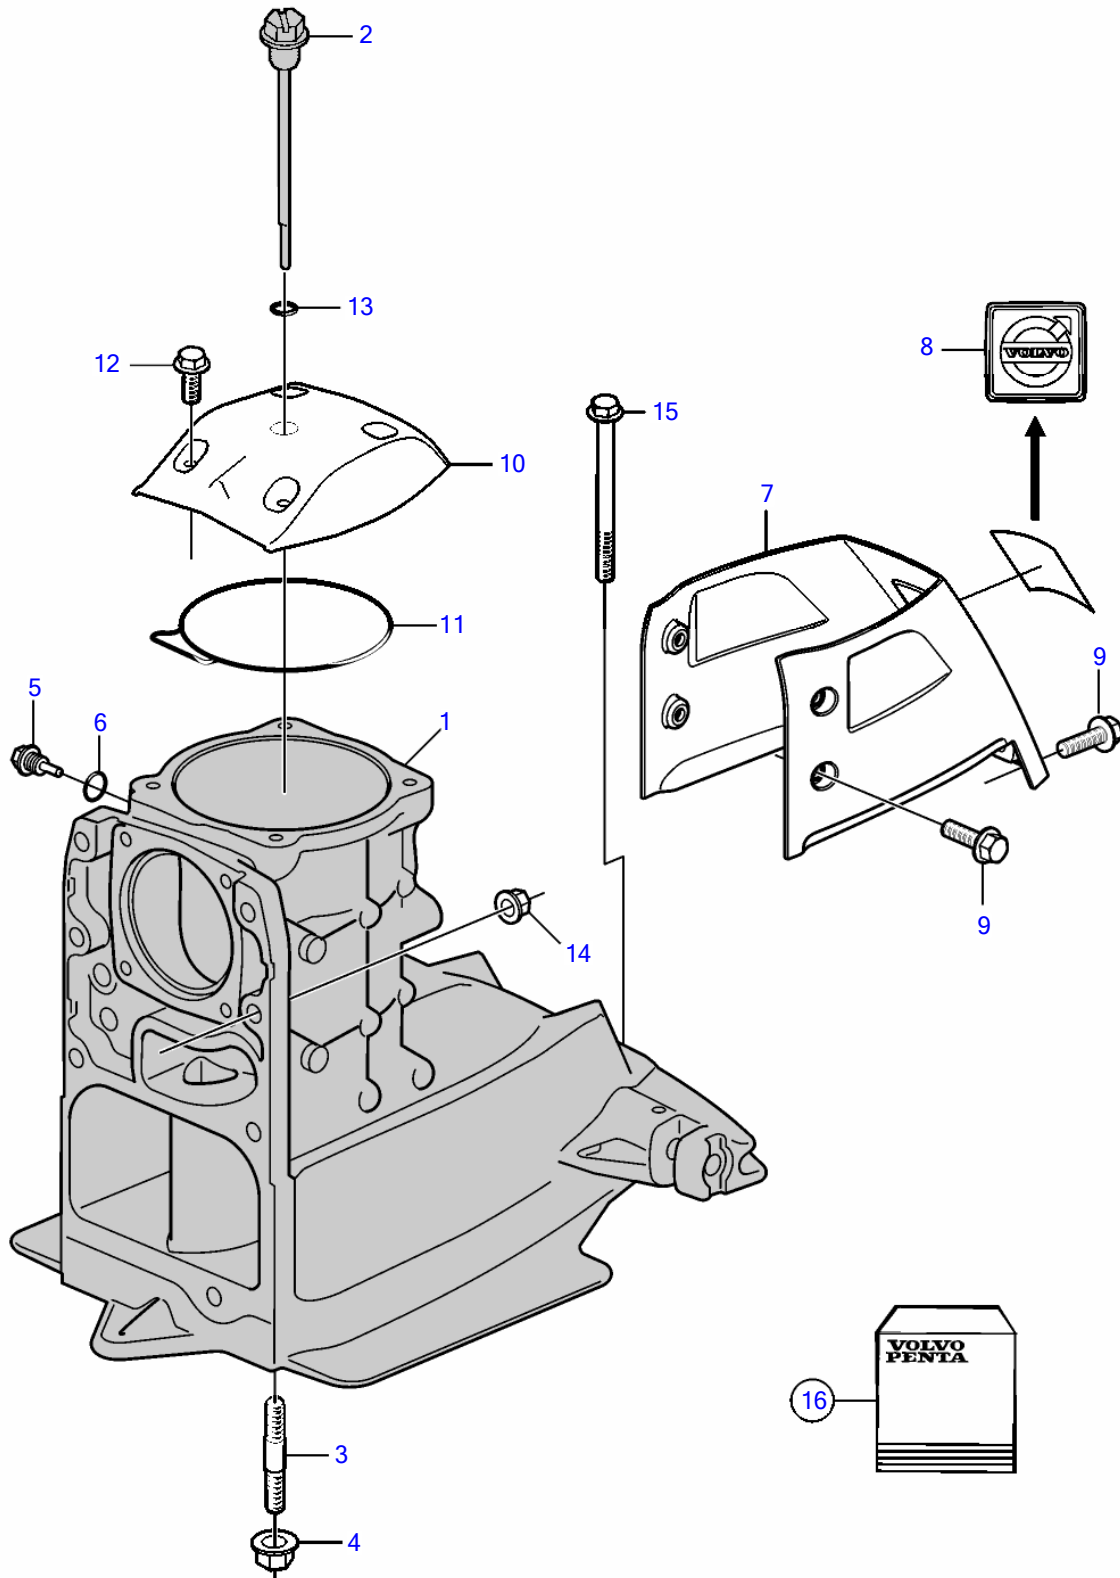

DPS-B, DPS-B 1.95, DPS-B 2.14

23070

Upd:2015-03-04

26070

7746270-44-37015

DPS-B, DPS-B 1.95, DPS-B 2.14

REF	PART NO.	QTY	DESCRIPTION	SEE SEC.	NOTES
1		X			specification numbers 21766684, 21766685
	21747723	1	Gear housing kit		
		1	• Gear housing		
2	21696129	1	• Dipstick		
3	977298	4	Stud		
4	984054	4	Flange lock nut		
5	3854539	1	Plug		
6	3855081	1	• O-ring		
7	3842136	1	Cover		
8	3887432	1	Decal		
9	990859	5	Flange screw		
10	3594824	1	Service kit		
	21709796	1	• Cover		
11	3889782	1	• Gasket		
12	990859	4	Flange screw		
13	3852045	1	O-ring		
14	3853329	6	Nut		
15	990860	2	Flange screw		
16	3888917	1	Gasket kit	9943	