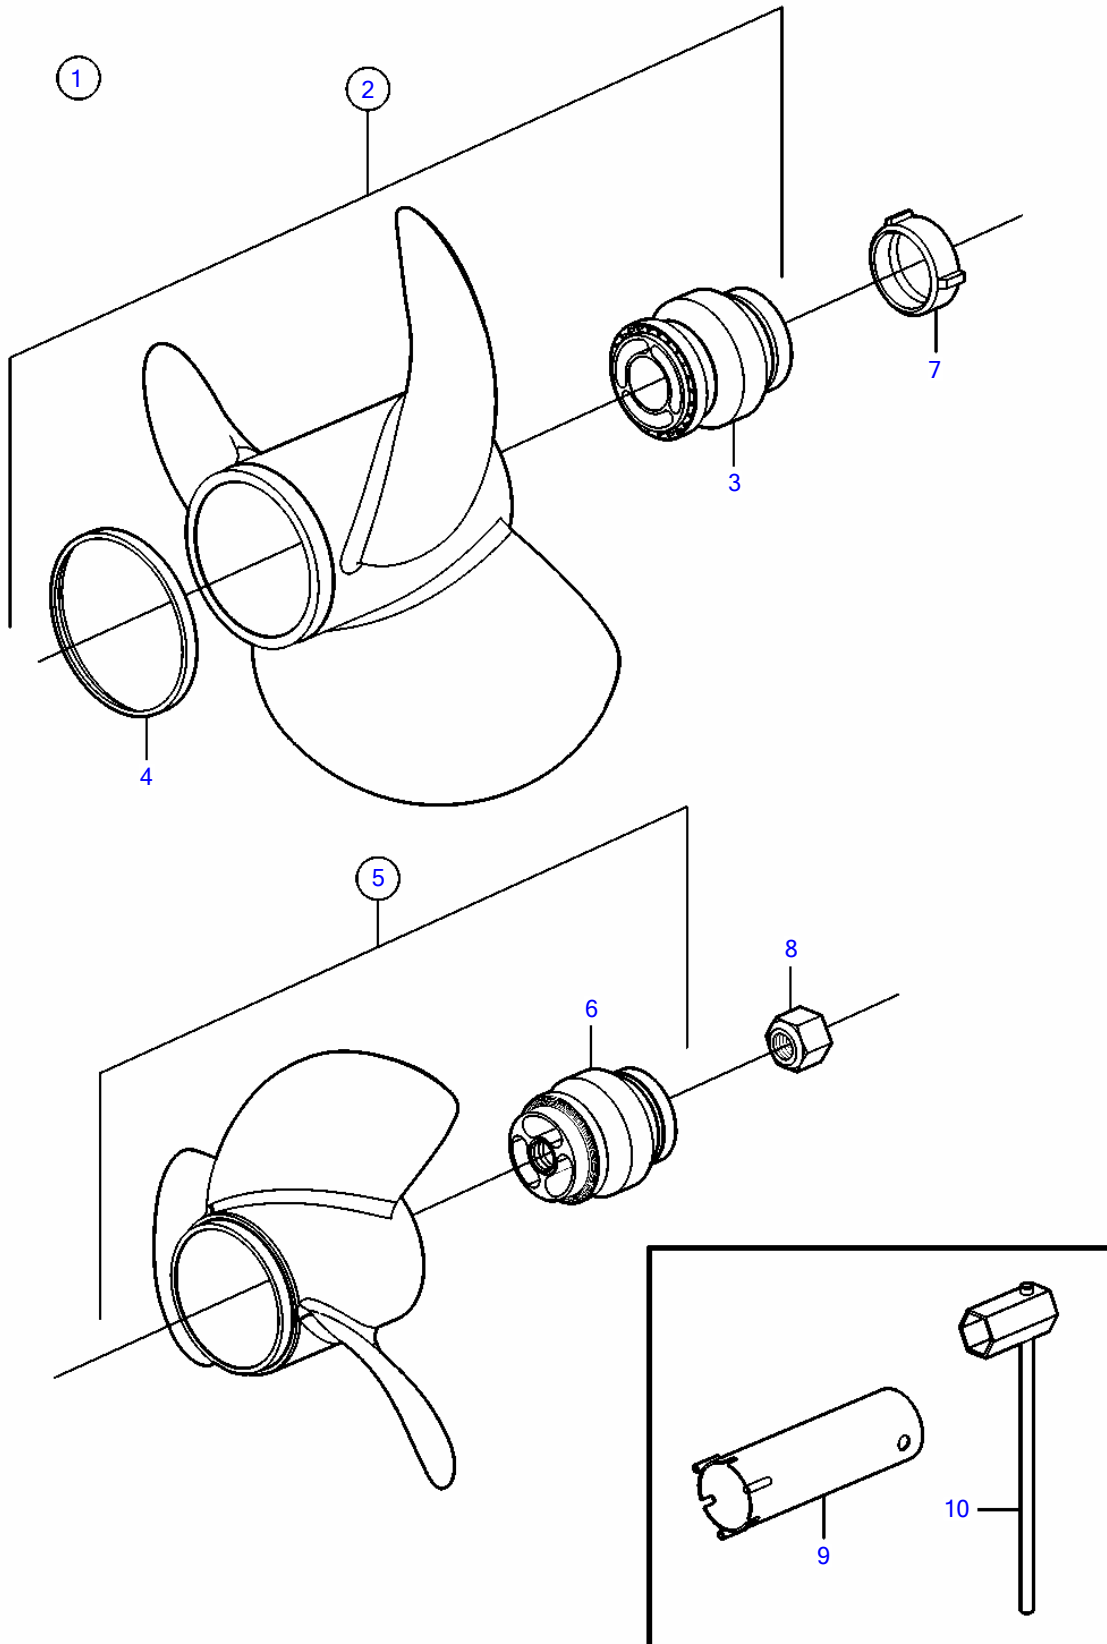

DPS-A, DPS-A OXi

26276

DPS-A, DPS-A OXi

REF	PART NO.	QTY	DESCRIPTION	NOTES
1	3857563	1	Propeller	Set, F2
	3857564	1	Propeller	Set, F3
	3851494	1	Propeller	Set, F4
	3851495	1	Propeller	Set, F5
	3851496	1	Propeller	Set, F6
	3851497	1	Propeller	Set, F7
	3851498	1	Propeller	Set, F8
	3851499	1	Propeller	Set, F9
2	3857557	1	• Propeller	Front, F2
	3857559	1	• Propeller	Front, F3
	3851464	1	• Propeller	Front, F4
	3851465	1	• Propeller	Front, F5
	3851466	1	• Propeller	Front, F6
	3851467	1	• Propeller	Front, F7
	3851468	1	• Propeller	Front, F8
	3851469	1	• Propeller	Front, F9
3	3851258	1	• • Bushing, front	
4	3851600	1	• • Ring	F7, F8, F9
5	3857558	1	• Propeller	Rear, F2
	3857560	1	• Propeller	Rear, F3
	3851474	1	• Propeller	Rear, F4
	3851475	1	• Propeller	Rear, F5
	3851476	1	• Propeller	Rear, F6
	3851477	1	• Propeller	Rear, F7
	3851478	1	• Propeller	Rear, F8
	3851479	1	• Propeller	Rear, F9
6	3851259	1	• • Bushing, rear	
7	3851569	1	Propeller nut, front	
8	3851341	1	Propeller nut, rear	replaced by next part number
	21631162	1	Propeller nut, rear	
9	3862797	1	Tool, front	
10	3862808	1	Tool, rear	