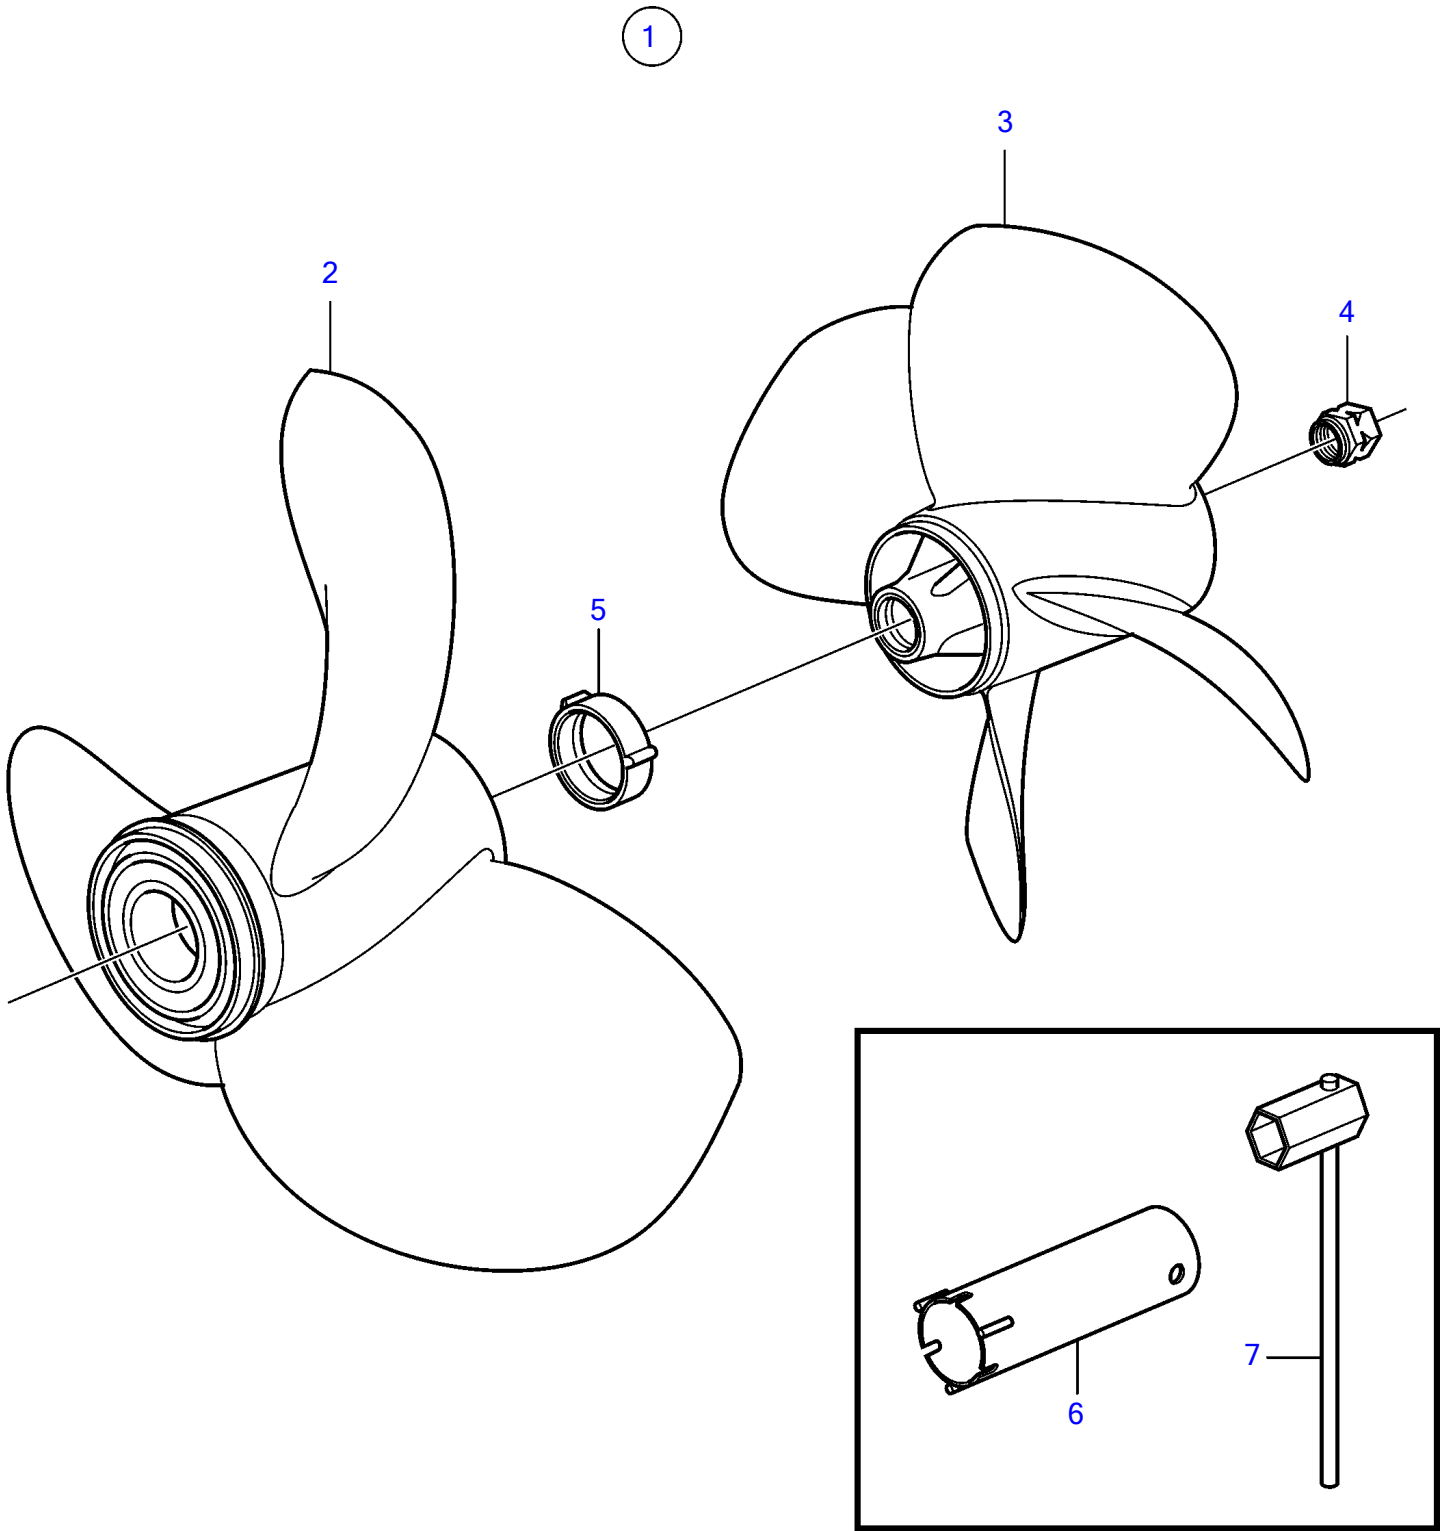

DPS-B, DPS-B OX, DPS-B1

26002

DPS-B, DPS-B OX, DPS-B1

REF	PART NO.	QTY	DESCRIPTION	NOTES
1	21661942	1	Propeller kit	Set, IH2, helical prop splines
	21661943	1	Propeller kit	Set, IH3
	21661944	1	Propeller kit	Set, IH4
	21661945	1	Propeller kit	Set, IH5
	21661946	1	Propeller kit	Set, IH6
	21661947	1	Propeller kit	Set, IH7
	21661948	1	Propeller kit	Set, IH8
	21661949	1	Propeller kit	Set, IH9
	21661950	1	Propeller kit	Set, IH10
2	21661902	1	• Propeller	Front, IH2
	21661903	1	• Propeller	Front, IH3
	21661904	1	• Propeller	Front, IH4
	21661905	1	• Propeller	Front, IH5
	21661906	1	• Propeller	Front, IH6
	21661907	1	• Propeller	Front, IH7
	21661908	1	• Propeller	Front, IH8
	21661909	1	• Propeller	Front, IH9
	21661910	1	• Propeller	Front, IH10
3	21661922	1	• Propeller	Rear, IH2
	21661923	1	• Propeller	Rear, IH3
	21661924	1	• Propeller	Rear, IH4
	21661925	1	• Propeller	Rear, IH5
	21661926	1	• Propeller	Rear, IH6
	21661927	1	• Propeller	Rear, IH7
	21661928	1	• Propeller	Rear, IH8
	21661929	1	• Propeller	Rear, IH9
	21661930	1	• Propeller	Rear, IH10
4	21631162	1	Propeller nut, rear	
5	3851569	1	Propeller nut, front	
6	3862797	1	Tool, front	
7	3862808	1	Tool, rear	