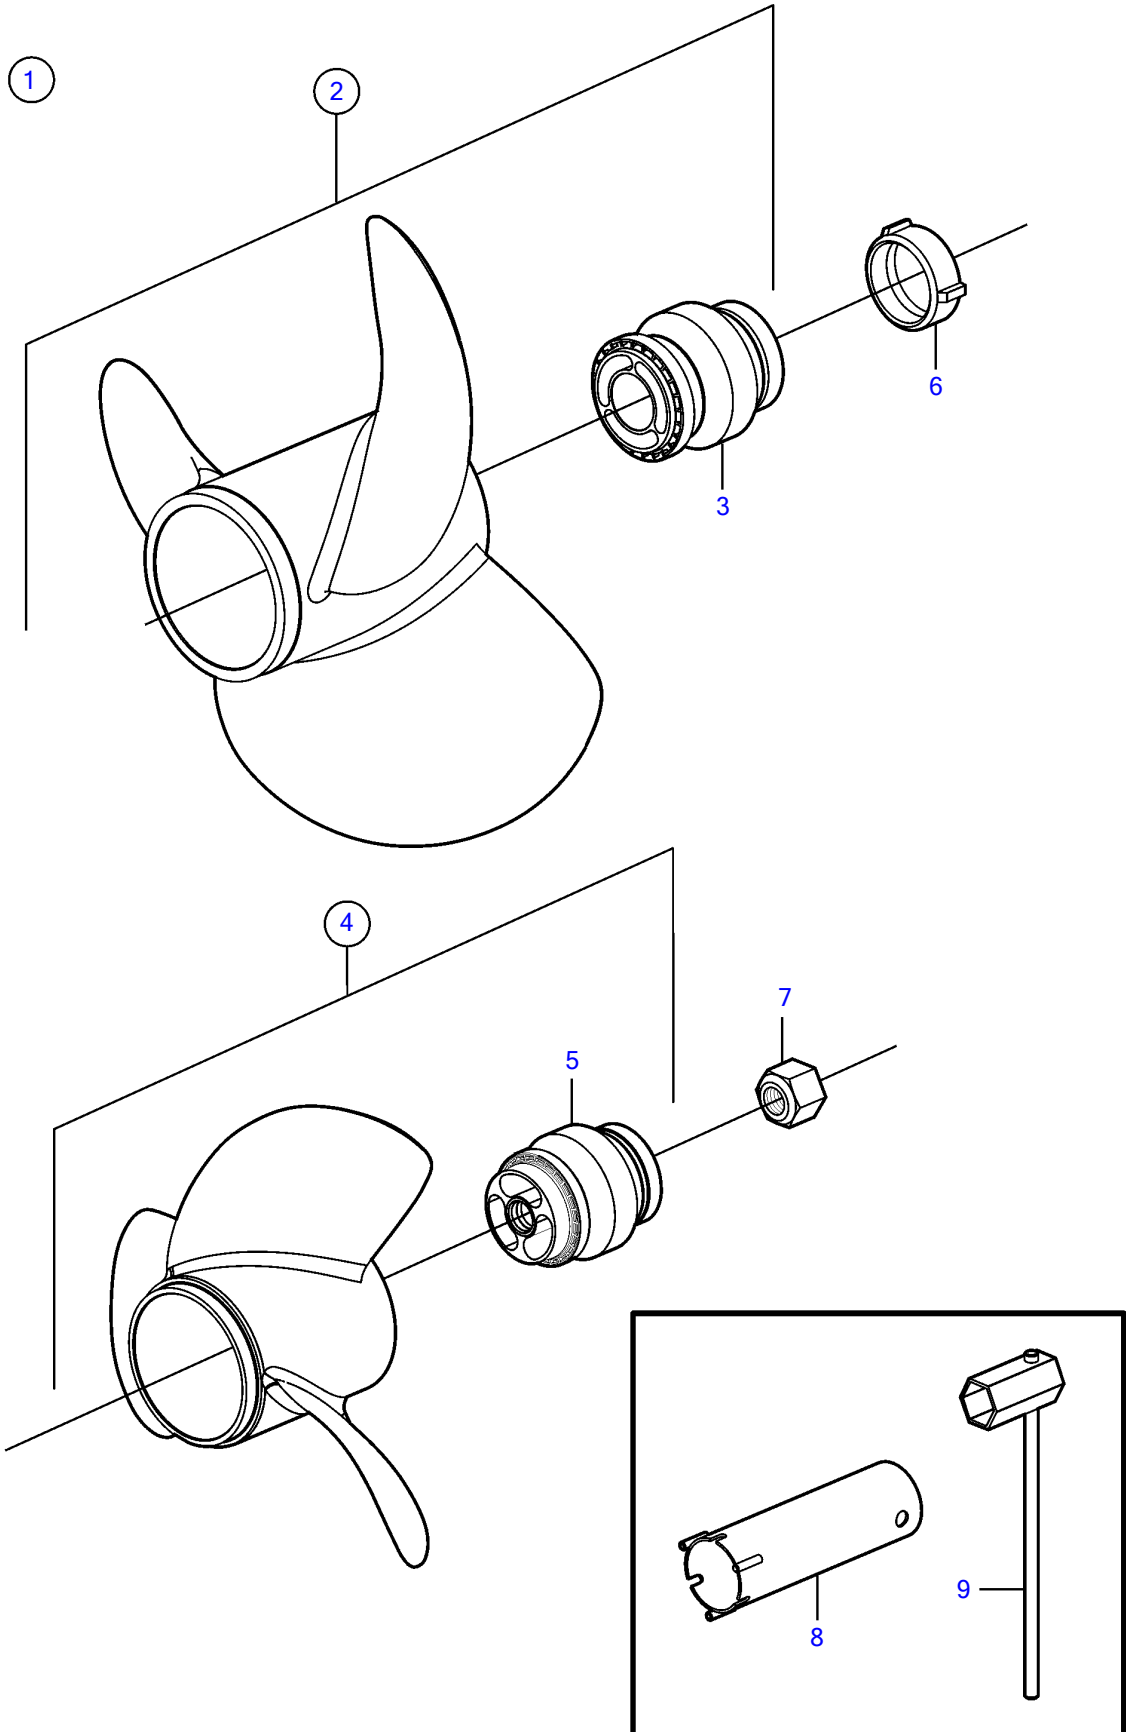

DPS-A, DPS-A OXi

18080

Upd:2015-03-04

18080

7746270-44-4619

DPS-A, DPS-A OXi

REF	PART NO.	QTY	DESCRIPTION	SEE SEC.	NOTES
1	(3851480)	1	Propeller		Set, D0, Obsolete part
			• Bulletin P-44-7-1	P-44-7-1-EN	Duoprop Propellers
1	(3851481)	1	Propeller		Obsolete part, Set, D1
	3851482	1	Propeller		Set, D2
	3851483	1	Propeller		Set, D3
	3851484	1	Propeller		Set, D4
	3856365	1	Propeller		Set, D5
	3856366	1	Propeller		Set, D6
	3856367	1	Propeller		Set, D7
2	3851420	1	• Propeller		Front, D0
	3851421	1	• Propeller		Front, D1
	3851422	1	• Propeller		Front, D2
	3851423	1	• Propeller		Front, D3
	3851424	1	• Propeller		Front, D4
	3856345	1	• Propeller		Front, D5
	3856346	1	• Propeller		Front, D6
	3856347	1	• Propeller		Front, D7
3	3851258	1	• • Bushing, front		
4	3851440	1	• Propeller		Rear, D0
	3851441	1	• Propeller		Rear, D1
	3851442	1	• Propeller		Rear, D2
	3851443	1	• Propeller		Rear, D3
	3851444	1	• Propeller		Rear, D4
	3856355	1	• Propeller		Rear, D5
	3856356	1	• Propeller		Rear, D6
	3856357	1	• Propeller		Rear, D7
5	3851259	1	• • Bushing, rear		
6	3851569	1	Propeller nut, front		
7	3851341	1	Propeller nut, rear		replaced by next part number
	21631162	1	Propeller nut		
8	3862797	1	Tool, front		
9	3862808	1	Tool, rear		