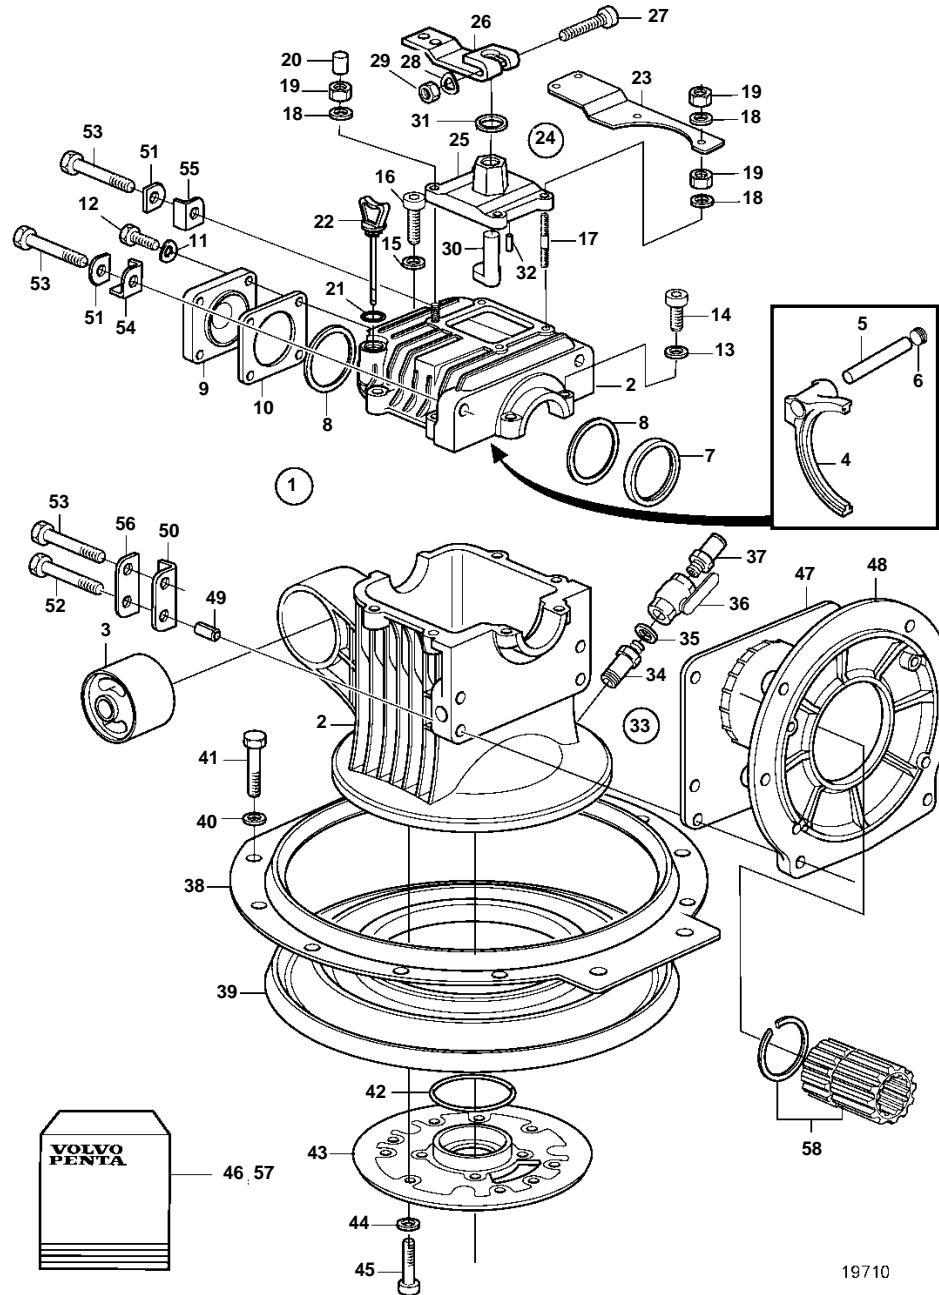

MS25S-A, MS25SR-A

MS25S-A, MS25SR-A

REF	PART NO.	QTY	DESCRIPTION	SO	NOTES
1	3583352	1	Upper gear unit	SO	
2	3583491	1	• Gear housing		
3	3583321	1	• Rubber bushing		
4	3582551	1	• Fork		
5	3582463	1	• Shaft		
6	3581973	1	• Plug		
7	3583322	1	• Sealing ring		
8	3582566	X	• Shim		TH = 0,10mm
	3582567	X	• Shim		TH = 0.15mm
	3582903	X	• Shim		TH=0,20mm
	3582568	X	• Shim		TH = 0,30mm
	3582569	X	• Shim		TH = 0,50mm
9	3582922	1	• Cover		
10	3582557	1	• Gasket		
11	941907	4	• Spring washer		
12	955294	4	• Screw		
13	941907	6	• Spring washer		
14	955298	6	• Screw		
15	941907	2	• Spring washer		
16	955302	2	• Screw		
17	980289	4	• Stud		
18	941907	6	• Spring washer		
19	955782	6	• Nut		
20		2	• Cap		
21	3582203	1	• O-ring		
22	3582201	1	• Dipstick		
23	3582614	1	• Bracket		
24		1	• Cover		
25	3582550	1	• • Cover		
26	3581965	1	• • Lever		
27	955298	1	• • Screw		
28	941907	1	• • Spring washer		
29	955782	1	• • Nut		
30	3581969	1	• • Cam		
31	3581966	1	• • Sealing ring		
32	3581968	1	• • Pin		
33		1	• Tap		
34	3583431	1	• • Nipple		
35	947626	1	• • Gasket		
36	1140097	1	• • Ball valve		
37	3583432	1	• • Nipple		
38	873126	1	• Clamping ring		
39	3582890	1	• Sealing ring		Included in kit 877362.