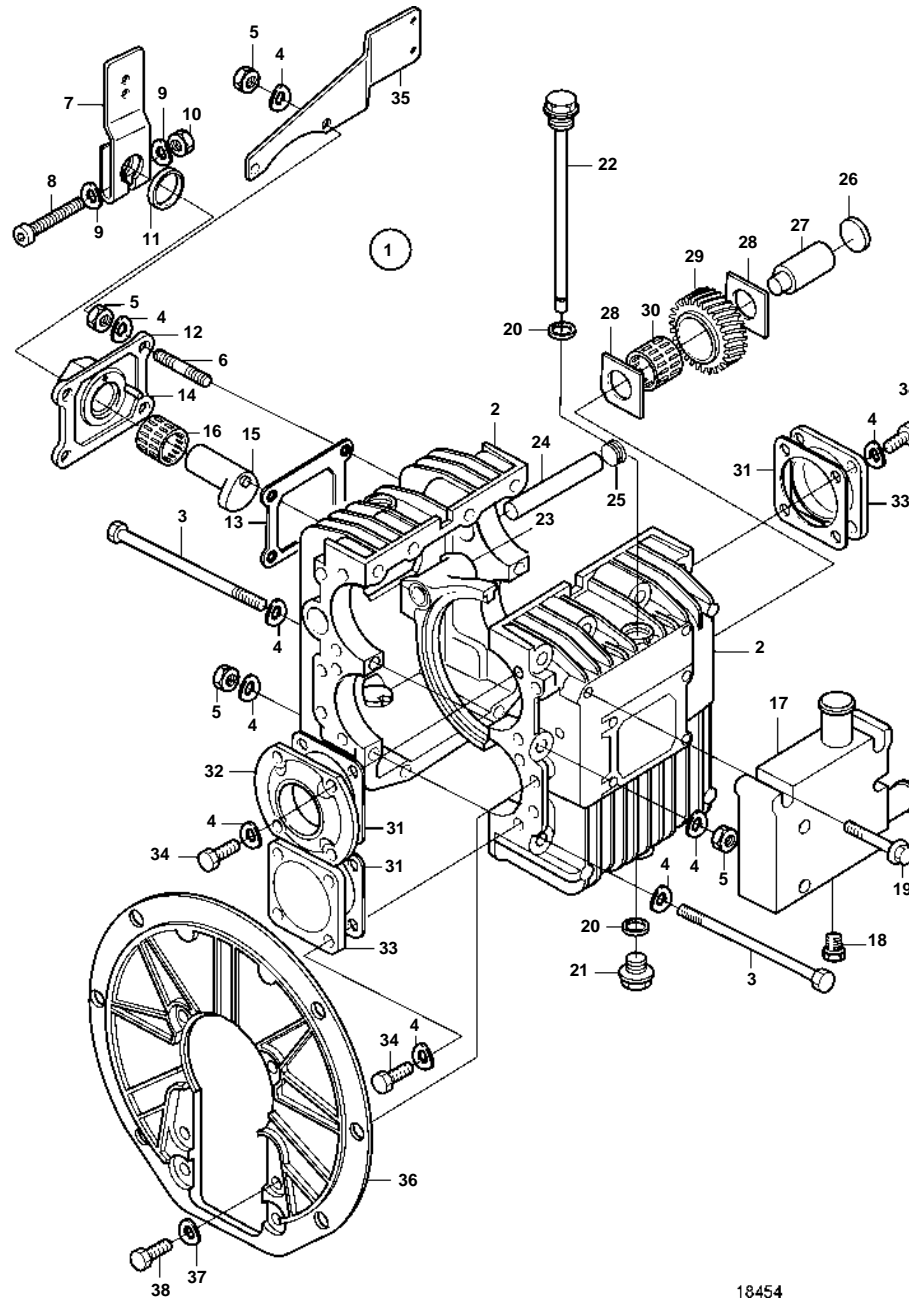

MS25L-A

Upd: 21 NOV 2005

18454

18454

7739840 - 44 - 3669B

## MS25L-A

REF	PART NO.	QTY	DESCRIPTION	NOTES
1	3581835	1	Reversing gear	
2	3581962	1	· Housing	
3		10	· Screw	M8x110mm
4	941907	34	· Spring washer	
5	955782	16	· Nut	
6	980289	4	· Stud	
7	3581965	1	· Lever	
8	955298	1	· Screw	
9	941907	2	· Spring washer	
10	955782	1	· Nut	
11	3581966	1	· Sealing ring	
12	3581967	1	· Cover	
13	3581982	1	· Gasket	
14	3581968	1	· Pin	
15	3581969	1	· Cam	
16	3582009	2	· Bearing	
17	3581603	1	· Oil cooler	
18	479956	1	· Plug	
19	965180	6	· Flange screw	
20	957179	2	· Gasket	
21	3582174	1	· Plug	
22	3581974	1	· Dipstick	
23	3581971	1	· Fork	
24	3581972	1	· Shaft	
25	3581973	1	· Plug	
26	3581976	1	· Plug	
27	3581977	1	· Shaft	
28	3581978	2	· Plate	
29	3581979	1	· Gear	
30	3581980	1	· Retainer	
31	3581981	2	· Gasket	
32	3581963	1	· Cover	
33	3581964	1	· Cover	
34	955294	8	· Screw	
35	3582614	1	· Bracket	(3581525)
36	3582305	1	· Cover	
37	941908	6	· Spring washer	
38	970947	6	· Screw	