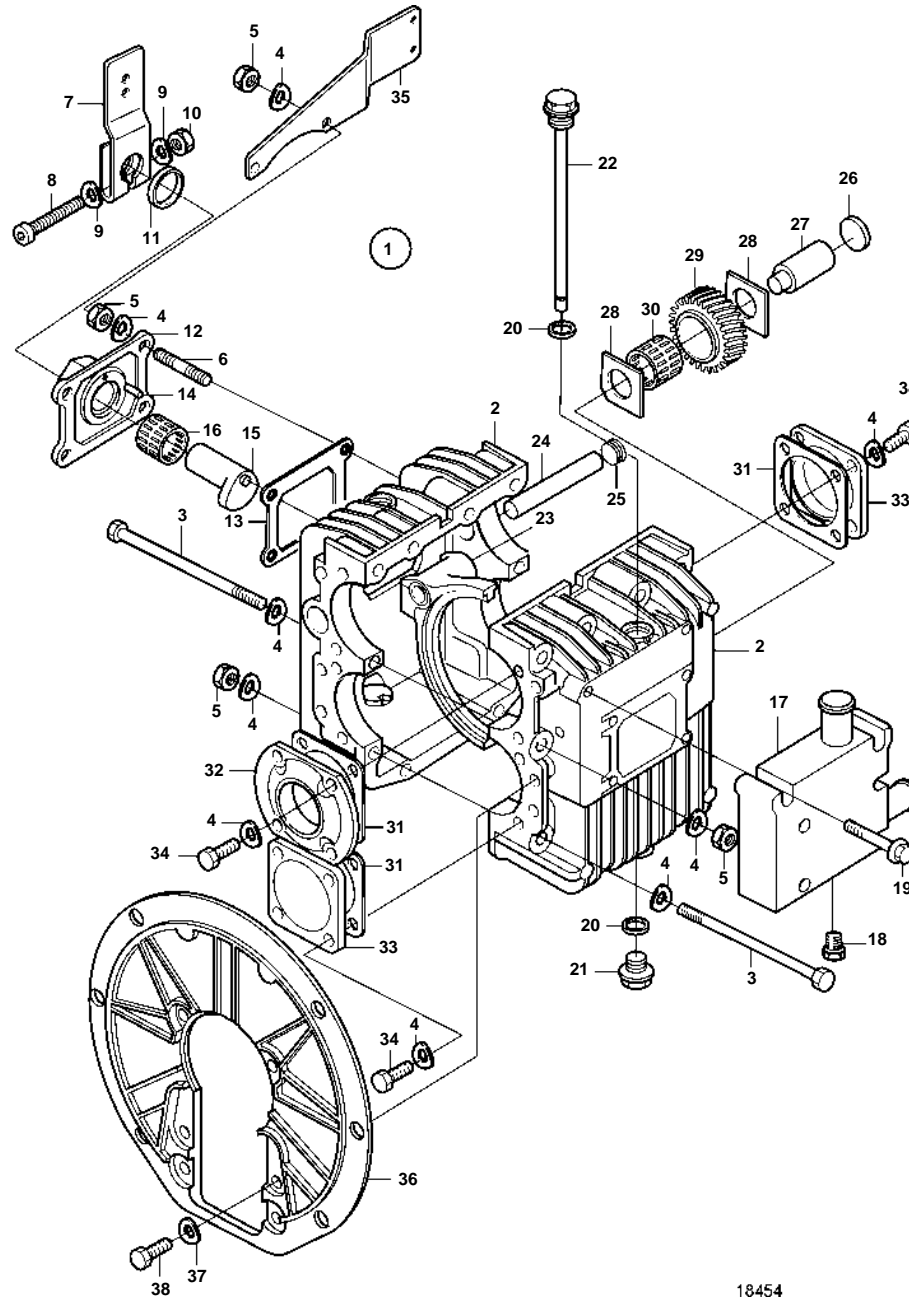

MS25A-A

Upd: 21 NOV 2005

18454

18454

7739840 - 44 - 4883B

MS25A-A

REF	PART NO.	QTY	DESCRIPTION		NOTES
1	3582635	1	Reversing gear		
2	3583534	1	· Housing	SO	
3		10	· Screw		M8x110mm
4	941907	34	· Spring washer		
5	955782	16	· Nut		
6	980289	4	· Stud		
7	3581965	1	· Lever		
8	955298	1	· Screw		
9	941907	2	· Spring washer		
10	955782	1	· Nut		
11	3581966	1	· Sealing ring		
12	3581967	1	· Cover		
13	3581982	1	· Gasket		
14	3581968	1	· Pin		
15	3581969	1	· Cam		
16	3582009	2	· Bearing		
17	3581603	1	· Oil cooler		
18	479956	1	· Plug		
19	965180	6	· Flange screw		
20	957179	2	· Gasket		
21	3582174	1	· Plug		
22	3581974	1	· Dipstick		
23	3581971	1	· Fork		
24	3581972	1	· Shaft		
25	3581973	1	· Plug		
26	3581976	1	· Plug		
27	3581977	1	· Shaft		
28	3581978	2	· Plate		
29	3581979	1	· Gear		
30	3581980	1	· Retainer		
31	3581981	2	· Gasket		
32	3581963	1	· Cover		
33	3581964	1	· Cover		
34	955294	8	· Screw		
35	3582614	1	· Bracket		(3581525)
36	3582305	1	· Cover		
37	941908	6	· Spring washer		
38	970947	6	· Screw		