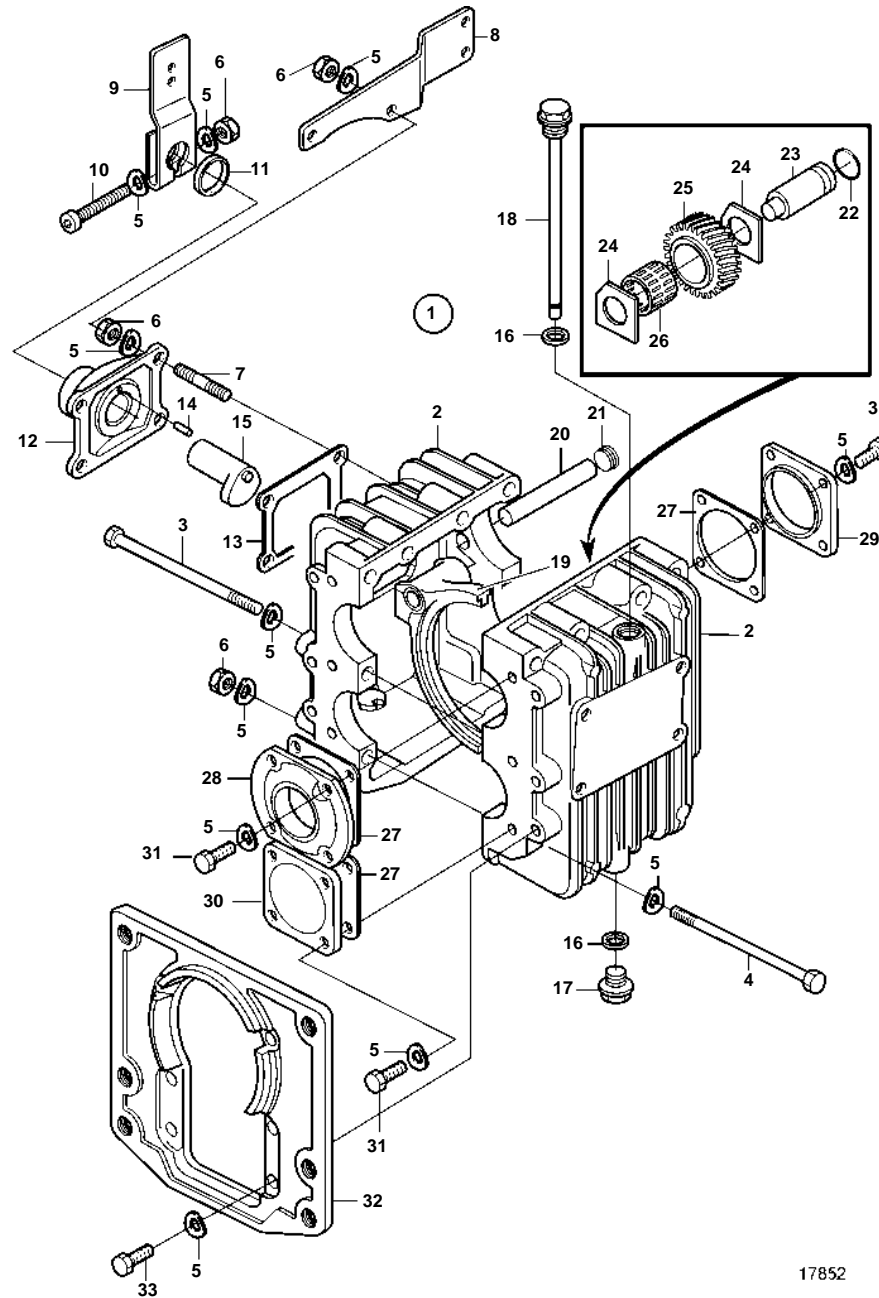

MS10A-A

17852

## MS10A-A

REF	PART NO.	QTY	DESCRIPTION	NOTES
1		1	Reversing gear	
2		1	· Housing	
3	940129	7	· Screw	
4		3	· Screw	M8x120mm
5	941907	39	· Spring washer	
6	955782	12	· Nut	
7	980289	4	· Stud	
8	3582614	1	· Bracket	
9	3581965	1	· Lever	
10	955298	1	· Screw	
11	3581966	1	· Sealing ring	
12	3582550	1	· Cover	
13	3581982	1	· Gasket	
14	3581968	1	· Pin	
15	3581969	1	· Cam	
16	957179	2	· Gasket	
17	3582174	1	· Plug	
18	3582552	1	· Dipstick	
19	3582551	1	· Fork	
20	3582463	1	· Shaft	
21	3581973	1	· Plug	
22		1	· O-ring	
23		1	· Shaft	
24		2	· Plate	
25	3582555	1	· Gear	
26		1	· Retainer	
27	3582557	3	· Gasket	
28		1	· Cover	
29	3582549	1	· Cover	
30		1	· Cover	
31	955294	12	· Screw	
32	3582615	1	· Plate	
33	955295	6	· Screw	