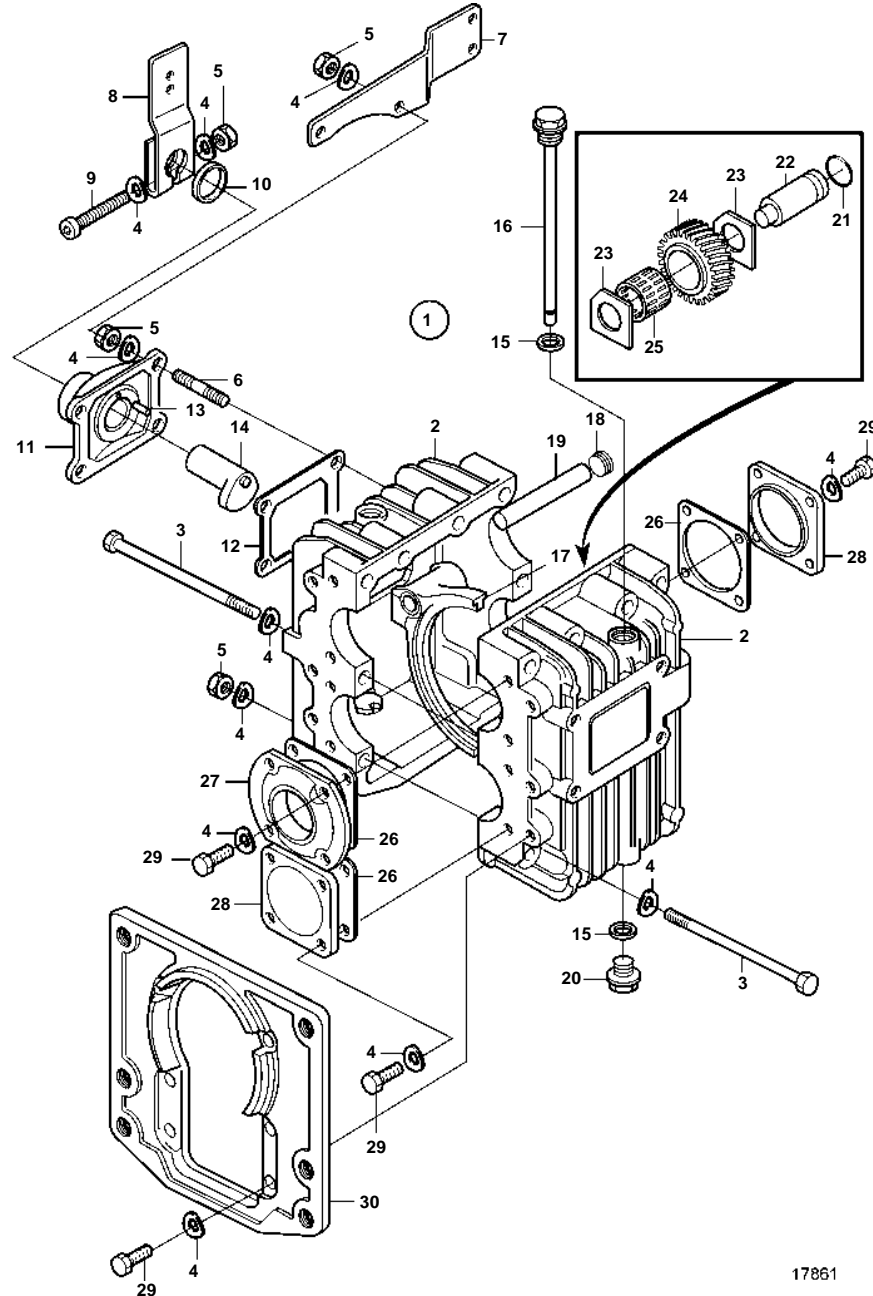

MS10L-A

17861

MS10L-A

REF	PART NO.	QTY	DESCRIPTION	
1		1	Reversing gear	
2		1	· Housing	
3	940129	10	· Screw	
4	941907	38	· Spring washer	
5	955782	12	· Nut	
6	980289	4	· Stud	
7	3582614	1	· Bracket	
8	3581965	1	· Lever	
9	955298	1	· Screw	
10	3581966	1	· Sealing ring	
11	3582550	1	· Cover	
12	3581982	1	· Gasket	
13	3581968	1	· Pin	
14	3581969	1	· Cam	
15	957179	2	· Gasket	
16	3582552	1	· Dipstick	
17	3582551	1	· Fork	
18	3581973	1	· Plug	
19	3582463	1	· Shaft	
20	3582174	1	· Plug	
21		1	· O-ring	
22		1	· Shaft	
23		2	· Plate	
24		1	· Gear	
25		1	· Retainer	
26	3582557	4	· Gasket	
27		1	· Cover	
28	3582549	2	· Cover	SO
29	955294	18	· Screw	
30	3582615	1	· Plate	