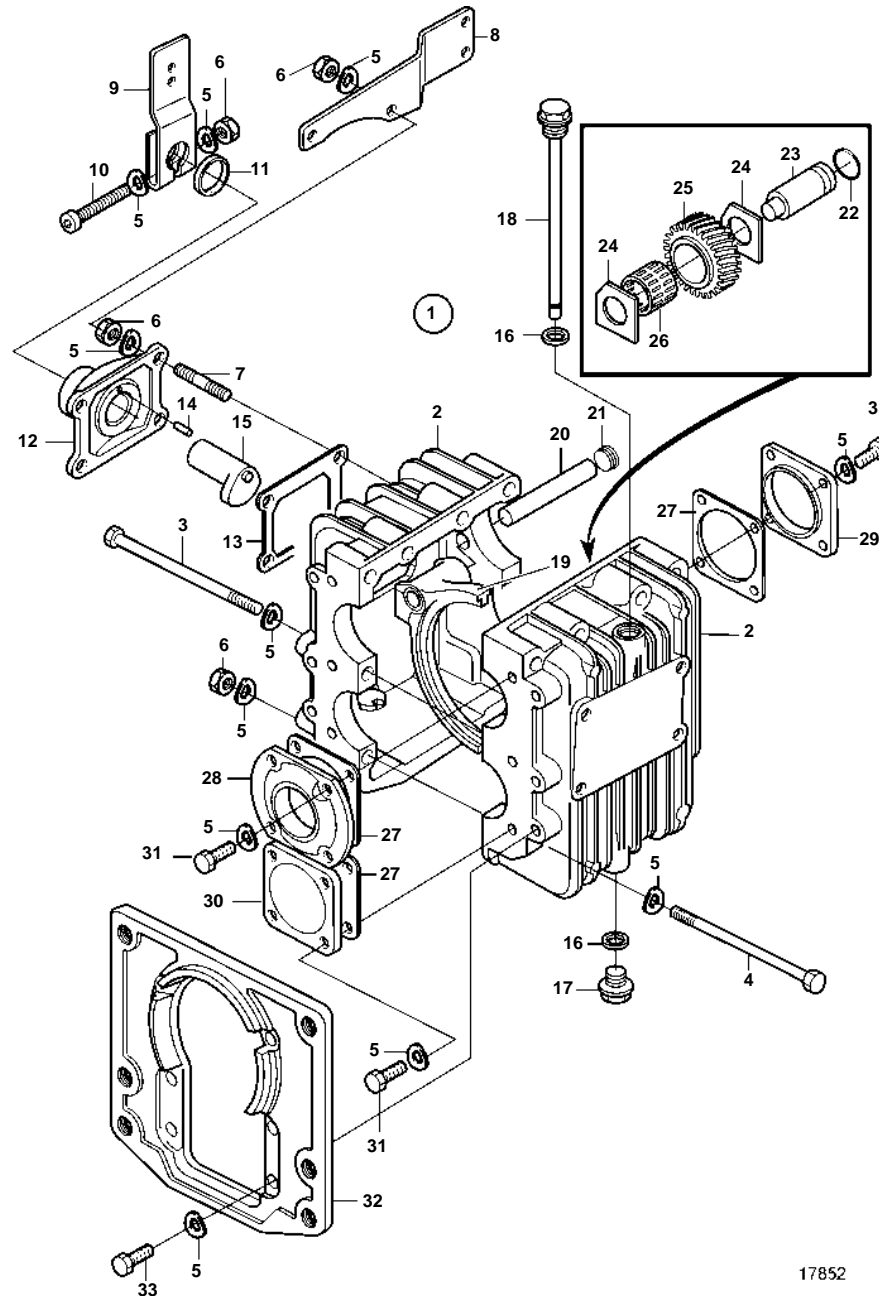

MS10A-A

17852

MS10A-A

REF	PART NO.	QTY	DESCRIPTION	NOTES
1		1	Reversing gear	
2		1	· Housing	
3	940129	7	· Screw	
4		3	· Screw	M8x120mm
5	941907	39	· Spring washer	
6	955782	12	· Nut	
7	980289	4	· Stud	
8	3582614	1	· Bracket	
9	3581965	1	· Lever	
10	955298	1	· Screw	
11	3581966	1	· Sealing ring	
12	3582550	1	· Cover	
13	3581982	1	· Gasket	
14	3581968	1	· Pin	
15	3581969	1	· Cam	
16	957179	2	· Gasket	
17	3582174	1	· Plug	
18	3582552	1	· Dipstick	
19	3582551	1	· Fork	
20	3582463	1	· Shaft	
21	3581973	1	· Plug	
22		1	· O-ring	
23		1	· Shaft	
24		2	· Plate	
25	3582555	1	· Gear	
26		1	· Retainer	
27	3582557	3	· Gasket	
28		1	· Cover	
29	3582549	1	· Cover	
30		1	· Cover	
31	955294	12	· Screw	
32	3582615	1	· Plate	
33	955295	6	· Screw	