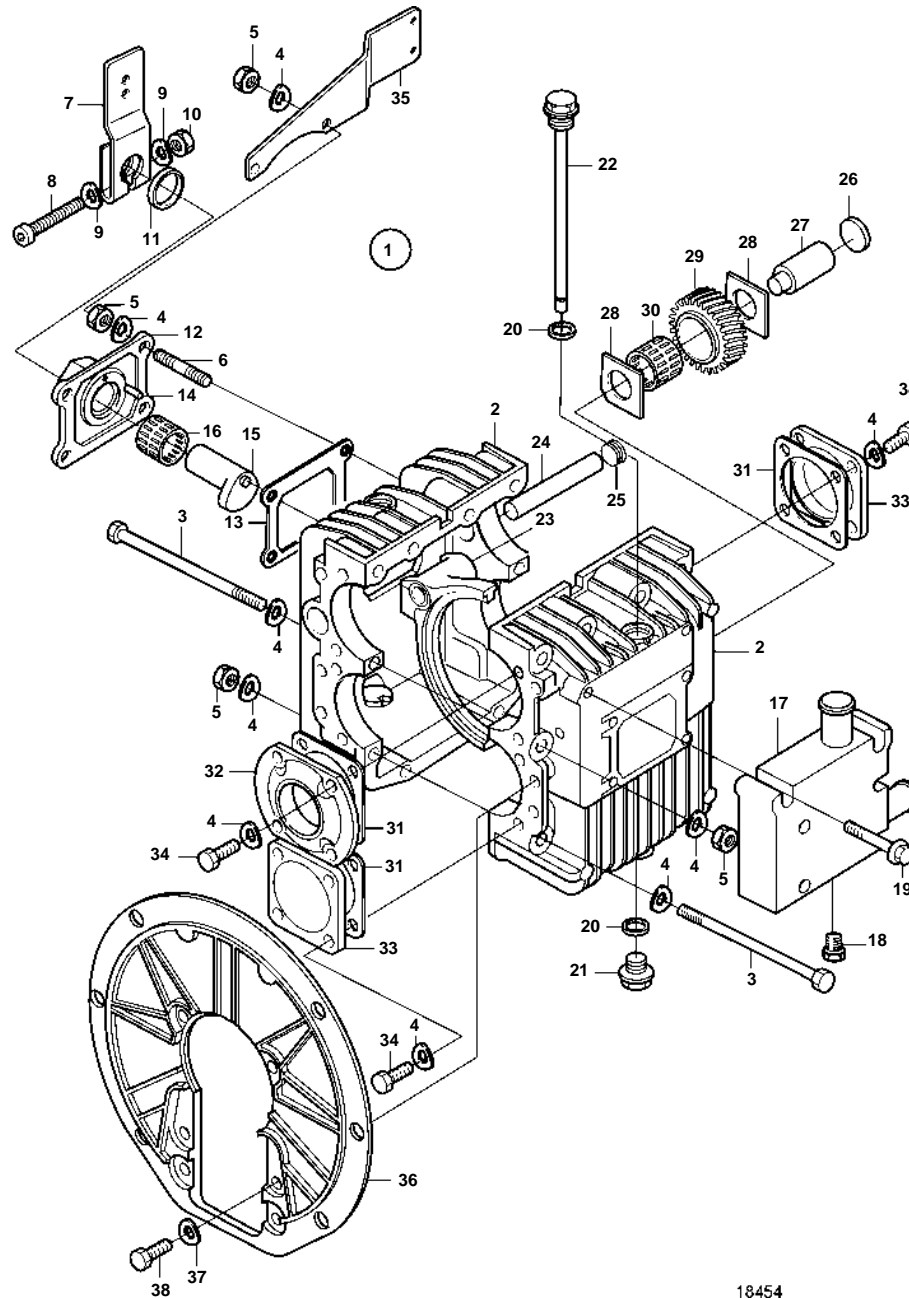

MS25L-A

MS25L-A

REF	PART NO.	QTY	DESCRIPTION	NOTES
1	3581834	1	Reversing gear	
2	3581961	1	· Housing	SO
3		10	· Screw	M8x110mm
4	941907	34	· Spring washer	
5	955782	16	· Nut	
6	980289	4	· Stud	
7	3581965	1	· Lever	
8	955298	1	· Screw	
9	941907	2	· Spring washer	
10	955782	1	· Nut	
11	3581966	1	· Sealing ring	
12	3581967	1	· Cover	
13	3581982	1	· Gasket	
14	3581968	1	· Pin	
15	3581969	1	· Cam	
16	3582009	2	· Bearing	
17	3581603	1	· Oil cooler	
18	479956	1	· Plug	
19	965180	6	· Flange screw	
20	957179	2	· Gasket	
21	3582174	1	· Plug	
22	3581974	1	· Dipstick	
23	3581971	1	· Fork	
24	3581972	1	· Shaft	
25	3581973	1	· Plug	
26	3581976	1	· Plug	
27	3581977	1	· Shaft	
28	3581978	2	· Plate	
29	3581979	1	· Gear	
30	3581980	1	· Retainer	
31	3581981	2	· Gasket	
32	3581963	1	· Cover	
33	3581964	1	· Cover	
34	955294	8	· Screw	
35	3582614	1	· Bracket	(3581525)
36	3582305	1	· Cover	
37	941908	6	· Spring washer	
38	970947	6	· Screw	