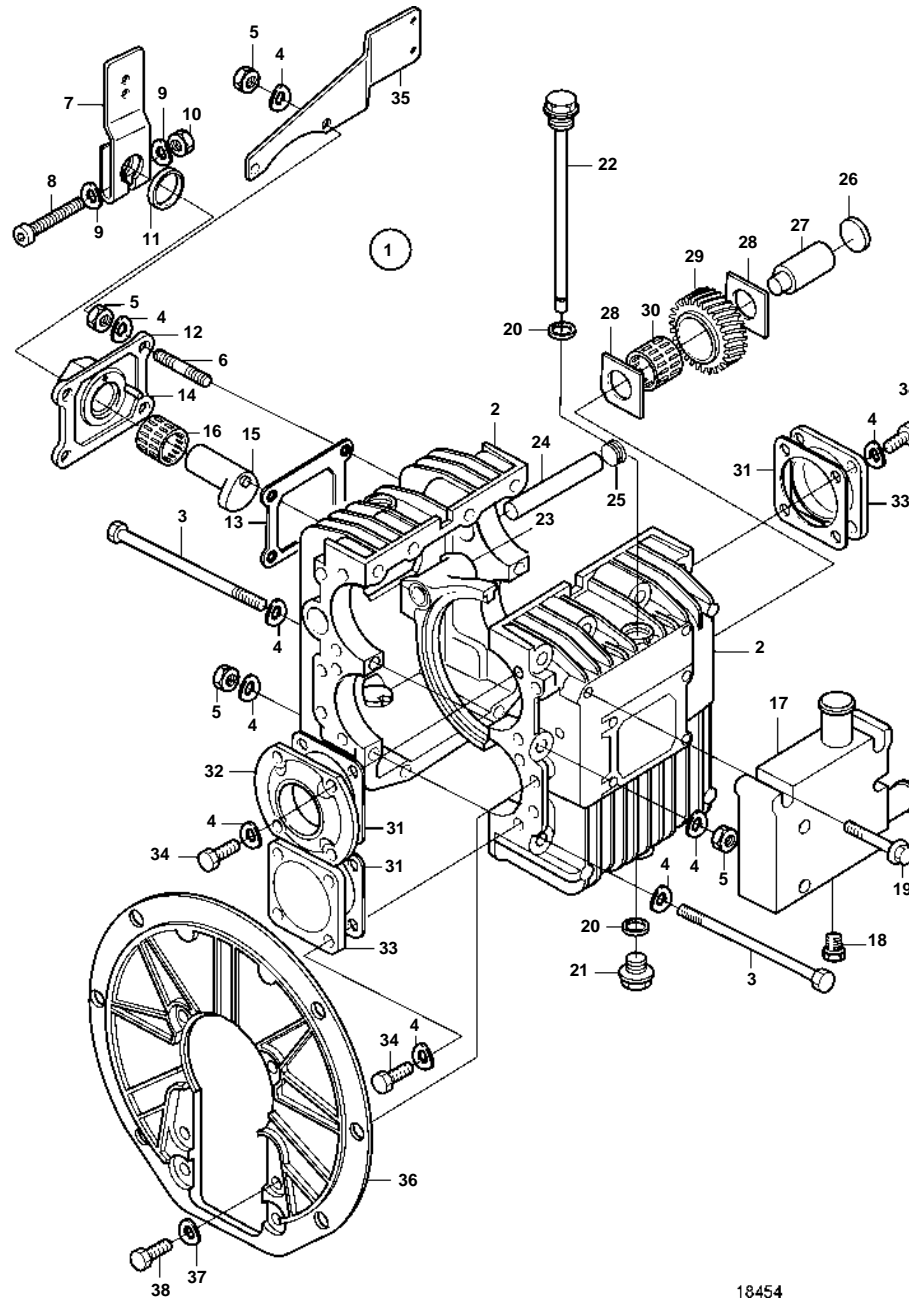

MS25A-A

MS25A-A

REF	PART NO.	QTY	DESCRIPTION	NOTES
1	3582634	1	Reversing gear	
2	3583534	1	· Housing	SO
3		10	· Screw	M8x110mm
4	941907	34	· Spring washer	
5	955782	16	· Nut	
6	980289	4	· Stud	
7	3581965	1	· Lever	
8	955298	1	· Screw	
9	941907	2	· Spring washer	
10	955782	1	· Nut	
11	3581966	1	· Sealing ring	
12	3581967	1	· Cover	
13	3581982	1	· Gasket	
14	3581968	1	· Pin	
15	3581969	1	· Cam	
16	3582009	2	· Bearing	
17	3581603	1	· Oil cooler	
18	479956	1	· Plug	
19	965180	6	· Flange screw	
20	957179	2	· Gasket	
21	3582174	1	· Plug	
22	3581974	1	· Dipstick	
23	3581971	1	· Fork	
24	3581972	1	· Shaft	
25	3581973	1	· Plug	
26	3581976	1	· Plug	
27	3581977	1	· Shaft	
28	3581978	2	· Plate	
29	3581979	1	· Gear	
30	3581980	1	· Retainer	
31	3581981	2	· Gasket	
32	3581963	1	· Cover	
33	3581964	1	· Cover	
34	955294	8	· Screw	
35	3582614	1	· Bracket	(3581525)
36	3582305	1	· Cover	
37	941908	6	· Spring washer	
38	970947	6	· Screw	