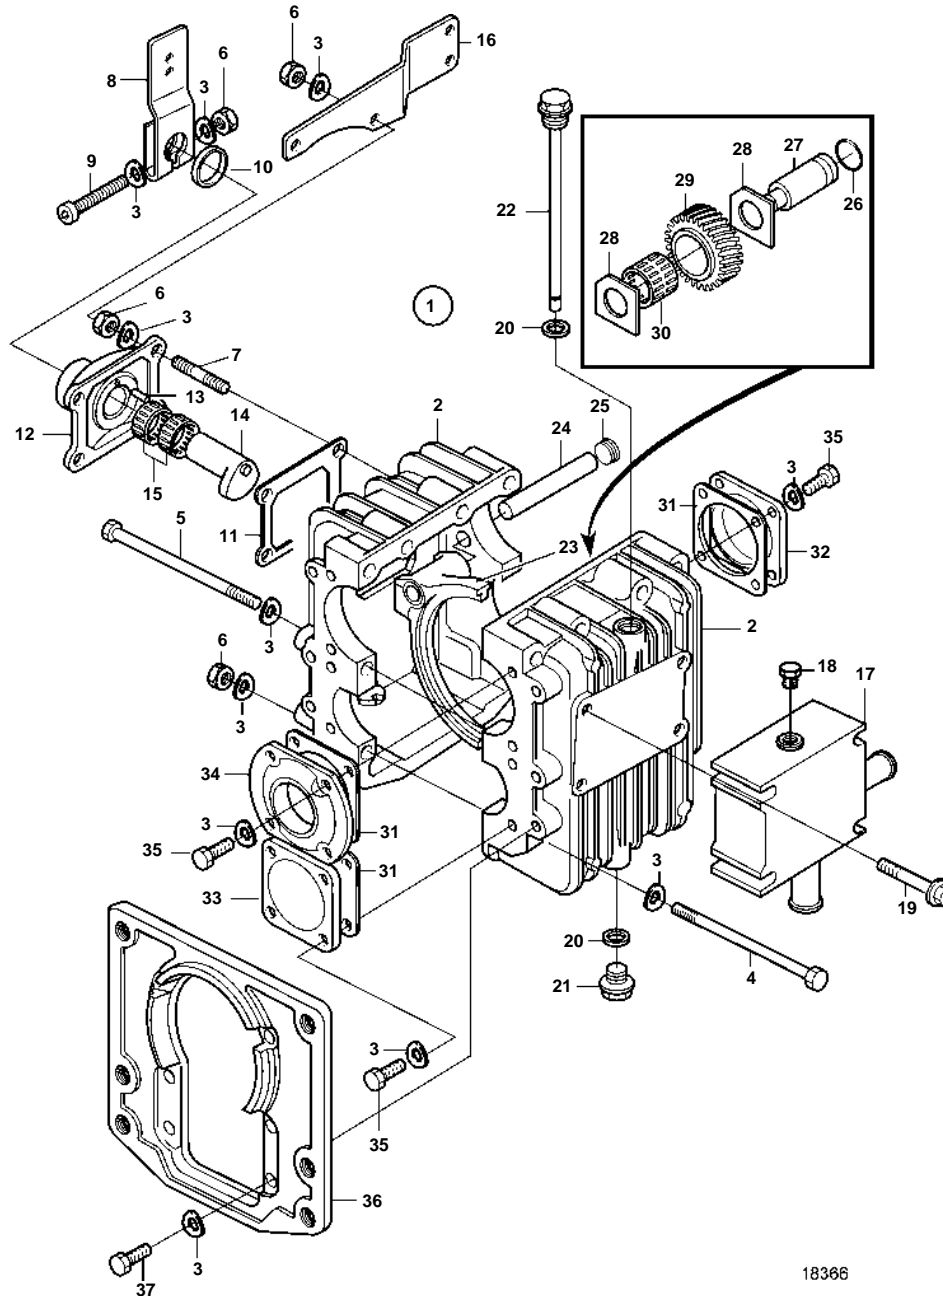

MS15A-A

MS15A-A

REF	PART NO.	QTY	DESCRIPTION
1		1	Reversing gear
2		1	· Housing
3	941907	36	· Spring washer
4	940129	9	· Screw
5	940129	1	· Screw
6	955782	10	· Nut
7	980289	4	· Stud
8	3581965	1	· Lever
9	955298	1	· Screw
10	3581966	1	· Sealing ring
11	3581982	1	· Gasket
12	3581967	1	· Cover
13	3581968	1	· Pin
14	3581969	1	· Cam
15	3582009	2	· Bearing
16	3582614	1	· Bracket
17	3582641	1	· Oil cooler
18	479956	1	· Plug
19	965180	4	· Flange screw
20	957179	2	· Gasket
21	3582174	1	· Plug
22	3582534	1	· Dipstick
23		1	· Fork
24	3582463	1	· Shaft
25	3581973	1	· Plug
26	3582610	1	· O-ring
27	3582465	1	· Shaft
28	3582466	2	· Plate
29	3582467	1	· Gear
30	3582468	1	· Needle bearing
31	3582469	3	· Gasket
32		1	· Cover
33		1	· Cover
34		1	· Cover
35	955294	18	· Screw
36	3582615	1	· Plate
37	955294	6	· Screw