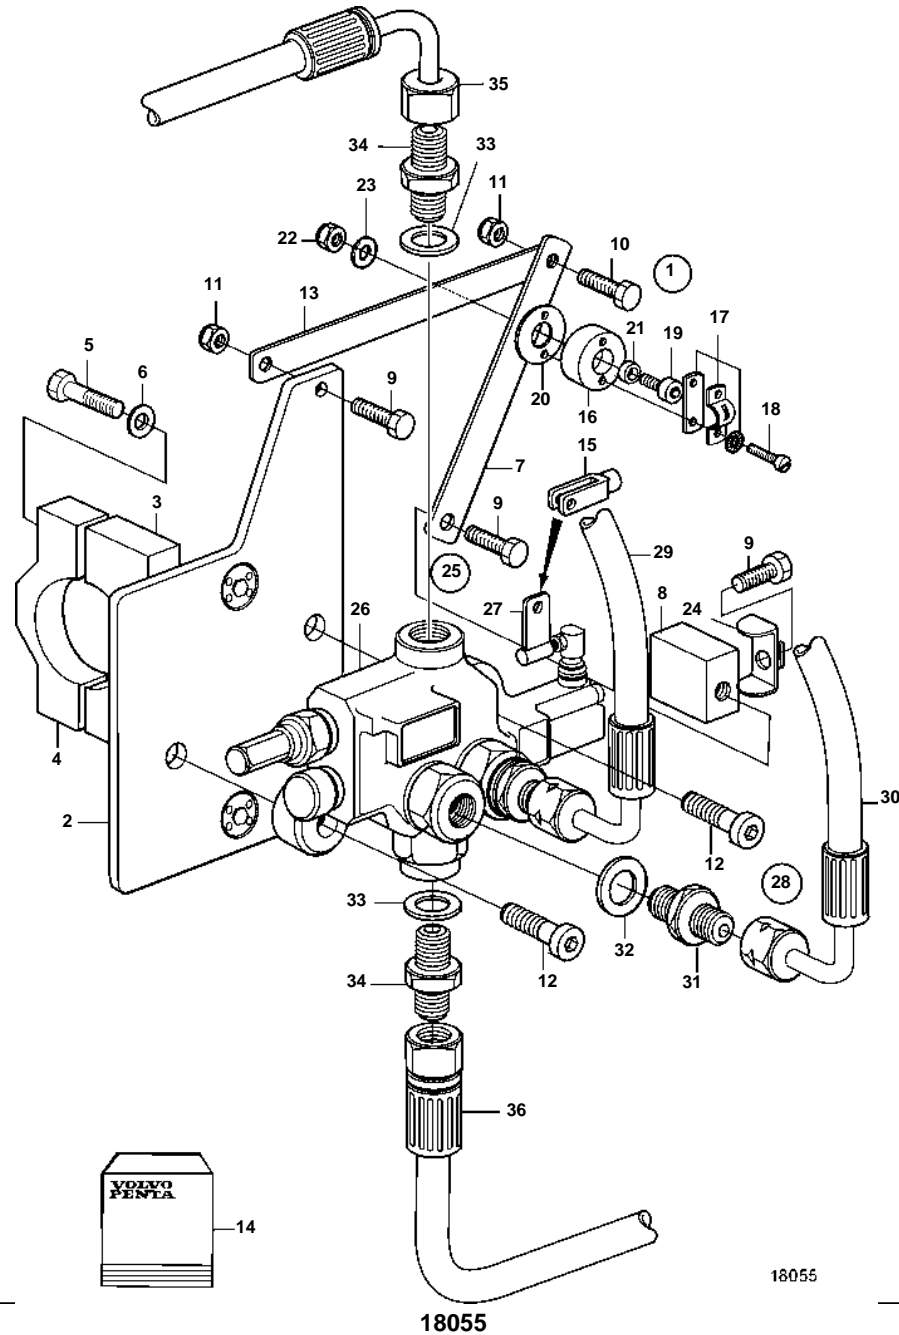

K22

Upd: 21 NOV 2005

7744170 - 27 - 4286

K22

REF	PART NO.	QTY	DESCRIPTION	NOTES
1	3828191	1	Control system	Single installation.
2		1	· Anchorage	
3		1	· Clamp	
4		1	· Clamp	
5		2	· Screw	
6		2	· Washer	
7		1	· Arm	
8		1	· Coupling piece	
9		1	· Hexagon screw	
10	963568	3	· Screw	
11	966171	2	· Lock nut	
12	963701	2	· Screw	
13		1	· Arm	
14	877169	1	· Spare parts kit	
15		1	· · Fork	
16		1	· · Cable connection	
17		1	· · Anchorage	
18	963678	2	· · Screw	
19	946543	1	· · Screw	
20		1	· · Washer	
21		1	· · Spacer sleeve	
22	966171	1	· · Lock nut	
23		1	· · Lock washer	
24		1	· · Lock washer	
25	877171	1	· Valve kit	
26		1	· · Valve	
27		1	· · Attaching arm	
28	877149	1	· · Hose kit	
29		1	· · · Hose	
30		1	· · · Hose	
31		2	· · · · Nipple	
32		2	· · · · Gasket	
33	976930	2	· Gasket	
34	3829477	2	· Nipple	
35	3829478	1	Return hose	
36	3829485	1	Pressure hose	