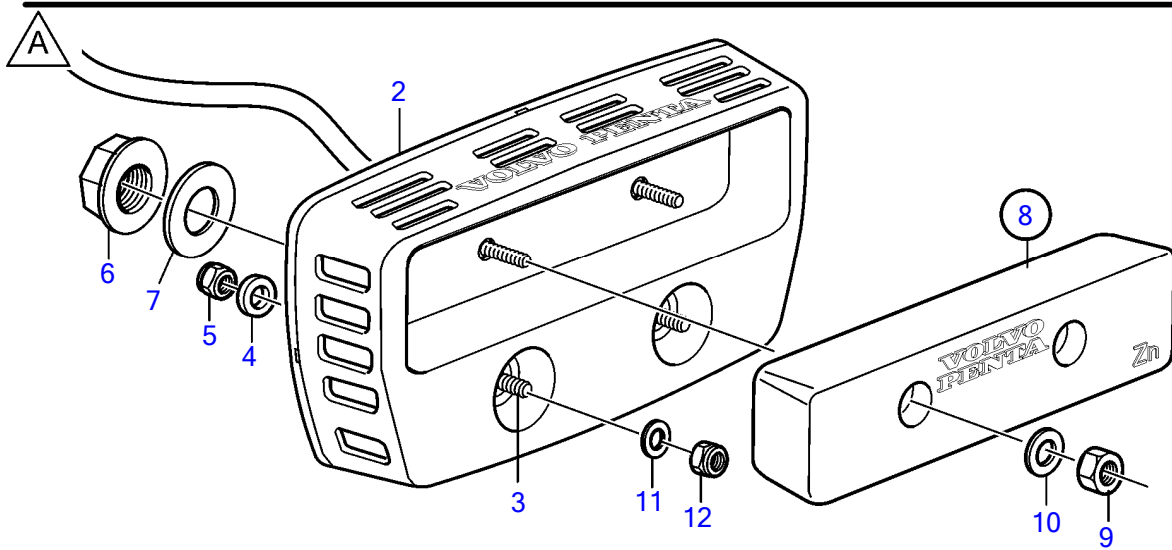

IPS2-A

IPS2-A

REF	PART NO.	QTY	DESCRIPTION	NOTES
1	21430283	1	Control unit, kit	Only for fiber glass hull
2	21174473	1	• Corrosion protection	
3	21106334	4	• Spacer screw	
4	21158077	4	• • Gasket	
5	971089	4	• • Lock nut	
6	21155192	1	• • Hull fitting	
7	21157128	1	• • Shim	
8	21174476	1	• Anode kit, zinc	
9	991657	2	• • Hexagon nut	
10	991658	2	• • Washer	
11	991658	2	• Washer	
12	991657	2	• Hexagon nut	
13	21446512	1	• Fuse holder	10A
14	21427367	1	• Electronic unit	
15	21200402	1	• • Cable kit	
16	993419	2	• • Washer	
17	3588206	1	• Cable kit, y-split	
18		1	Cable	Multilink