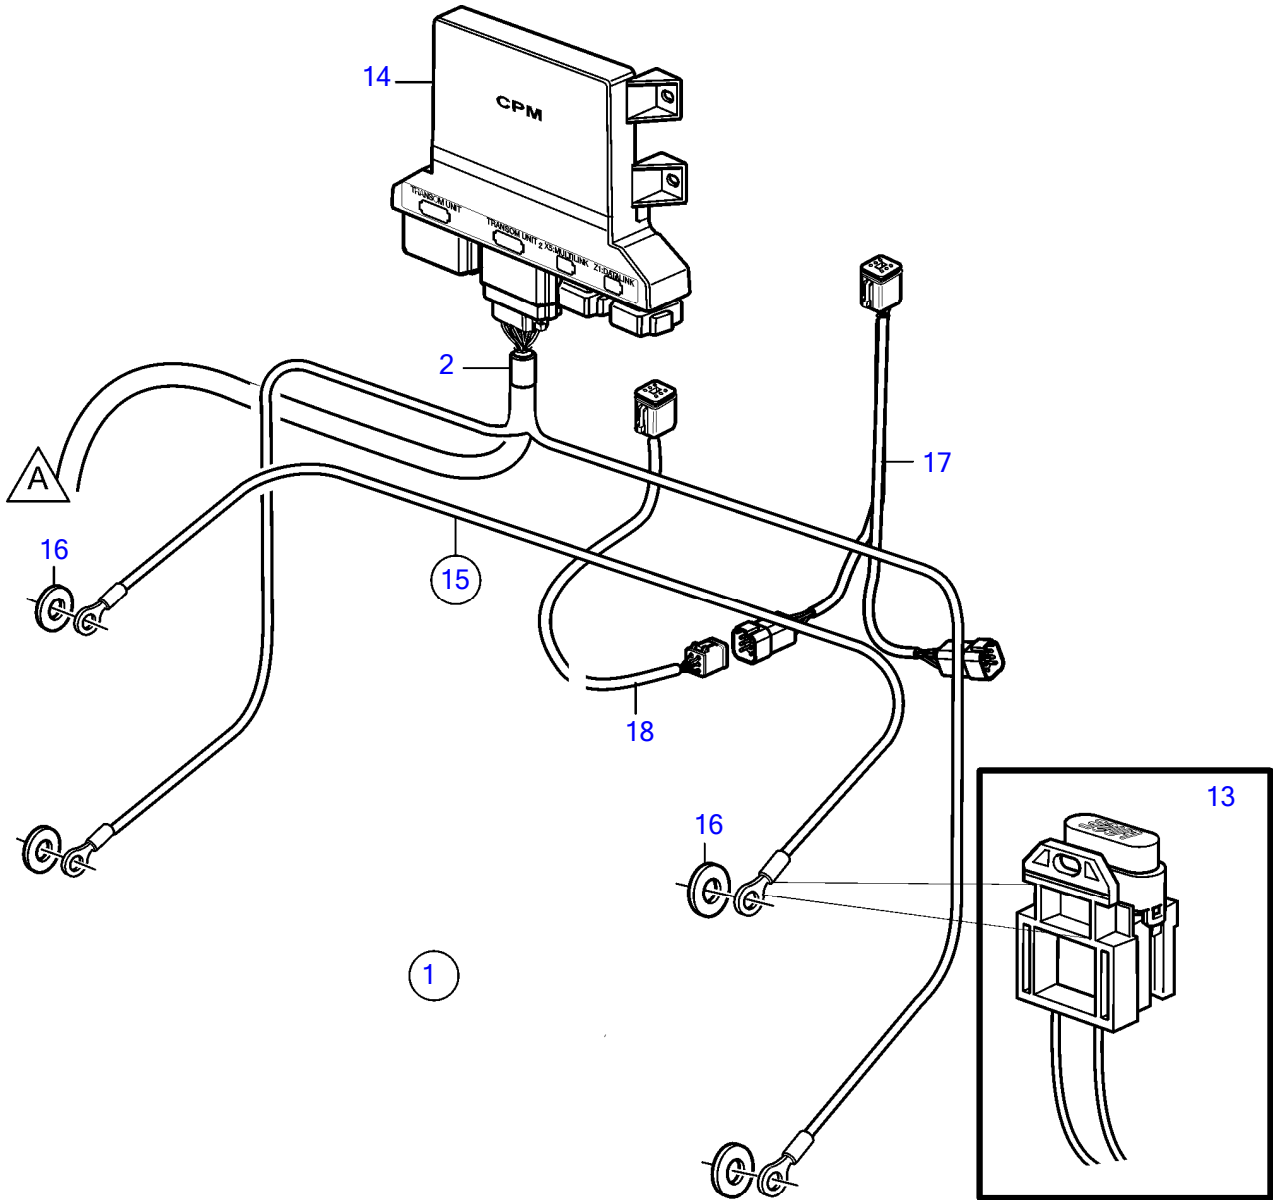

IPS2-A

IPS2-A

REF	PART NO.	QTY	DESCRIPTION	NOTES
1	21430283	1	Control unit, kit	Only for fiber glass hull
2	21174473	1	• Corrosion protection	
3	21106334	4	• Spacer screw	
4	21158077	4	• • Gasket	
5	971089	4	• • Lock nut	
6	21155192	1	• • Hull fitting	
7	21157128	1	• • Shim	
8	21174476	1	• Anode kit, zinc	
9	991657	2	• • Hexagon nut	
10	991658	2	• • Washer	
11	991658	2	• Washer	
12	991657	2	• Hexagon nut	
13	21446512	1	• Fuse holder	10A
14	21427367	1	• Electronic unit	
15	21200402	1	• • Cable kit	
16	993419	2	• • Washer	
17	3588206	1	• Cable kit, y-split	
18		1	Cable	Multilink