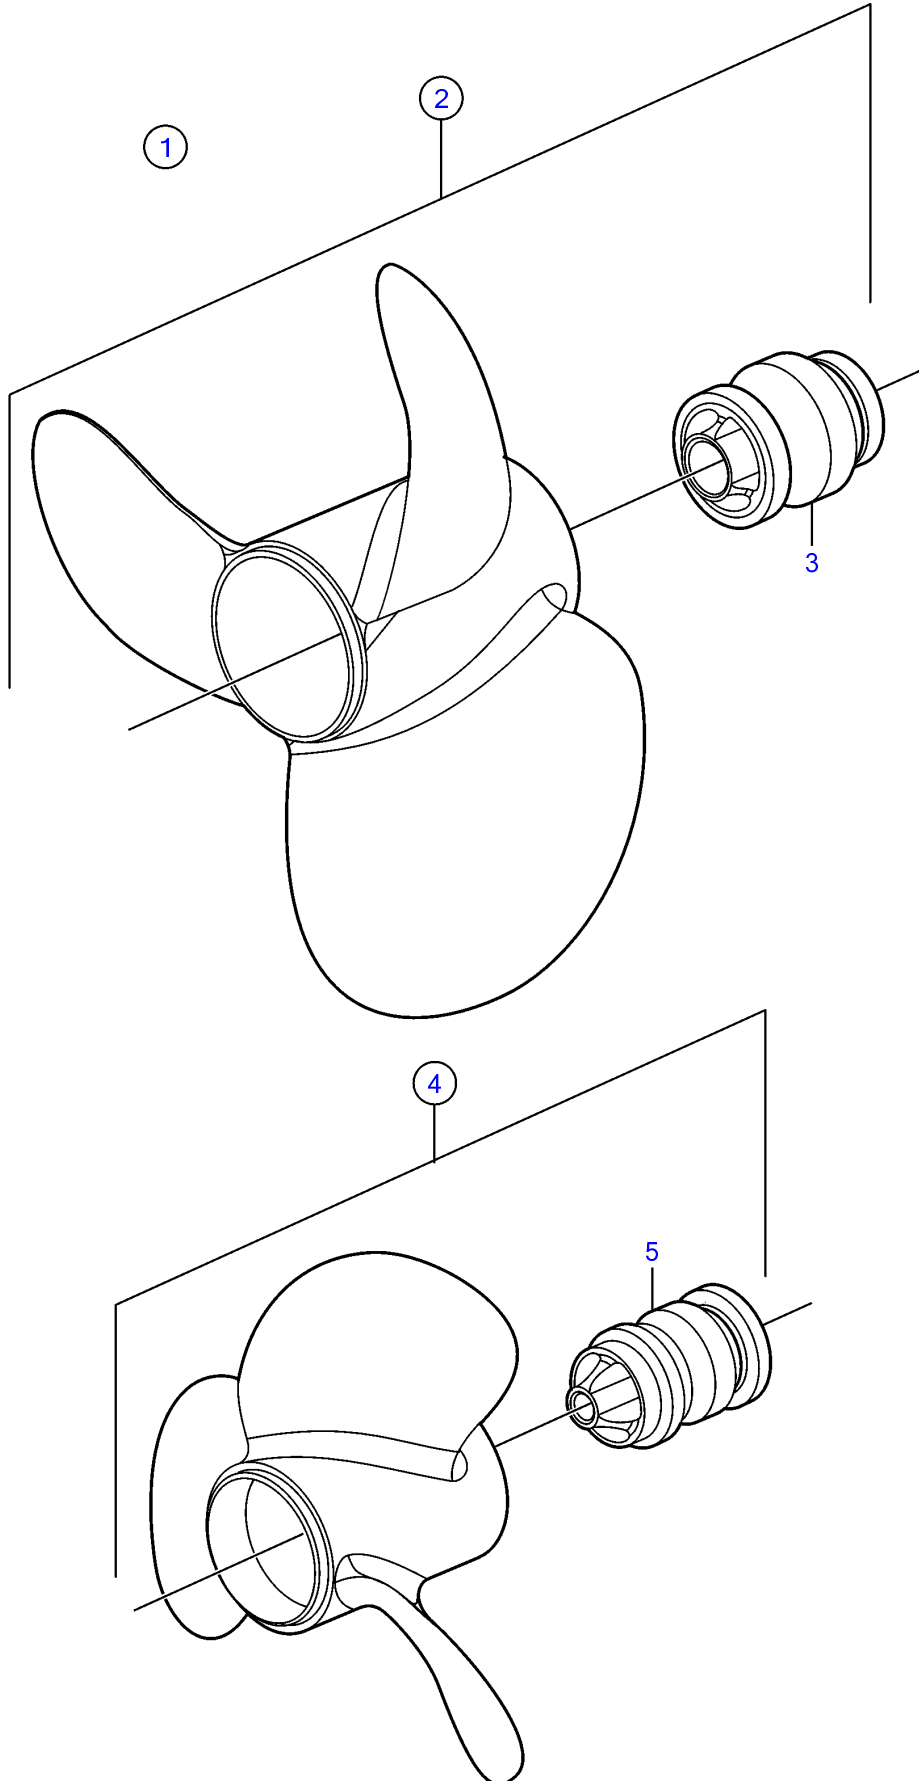

DPX-R 1.47, DPX-R 1.51, DPX-R 1.59, DPX-R 1.68, DPX-R 1.78

20885

DPX-R 1.47, DPX-R 1.51, DPX-R 1.59, DPX-R 1.68, DPX-R 1.78

REF	PART NO.	QTY	DESCRIPTION	SEE SEC.	NOTES
1	3860065	X	Propeller		SET, E2
			• Bulletin P-44-7-1	P-44-7-1-EN	Duoprop Propellers
1	3860066	X	Propeller		SET, E3
	3860067	X	Propeller		SET, E4
2	872422	1	• Propeller		FRONT, E2
	872423	1	• Propeller		FRONT, E3
	872424	1	• Propeller		FRONT, E4
3	872176	1	• • Hub		
4	3860011	1	• Propeller		REAR, E2
	3860012	1	• Propeller		REAR, E3
	3860013	1	• Propeller		REAR, E4
5	872177	1	• • Hub		