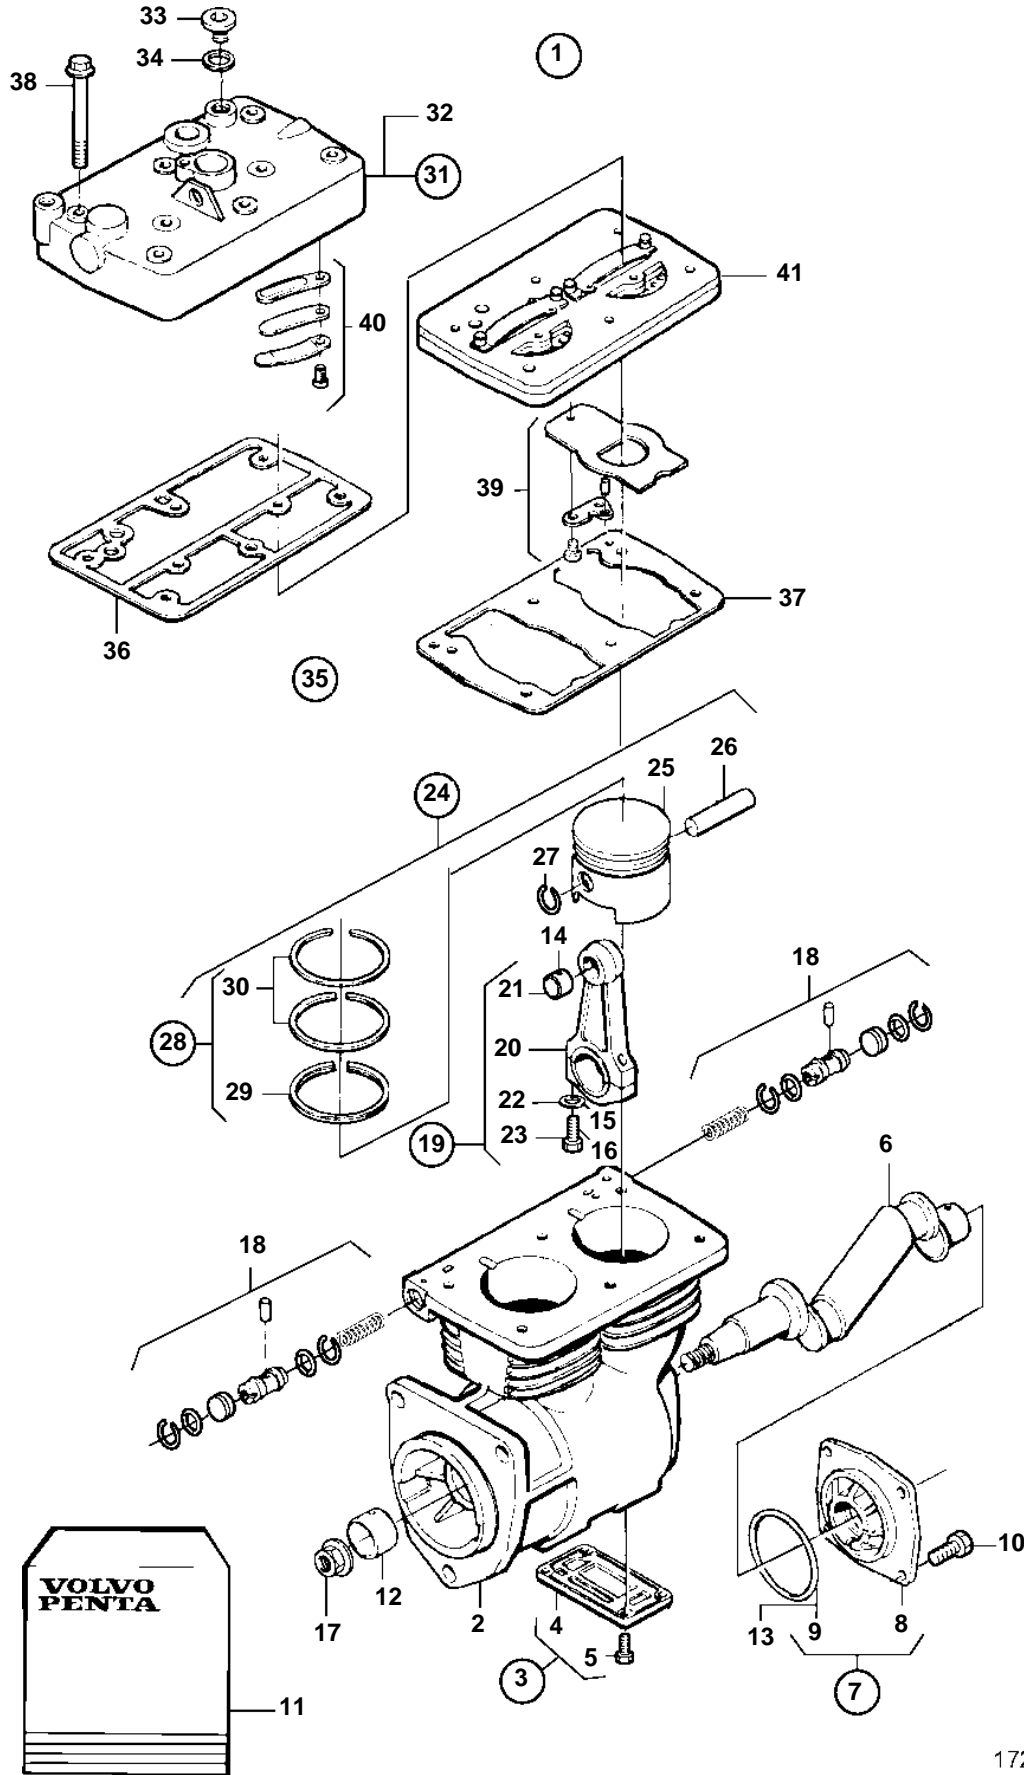

TWD610P, TWD710P, TAD730P

17266

TWD610P, TWD710P, TAD730P

REF	PART NO.	QTY	DESCRIPTION	NOTES
1	8150407	1	Compressor	KNORR LP48 ESS
	3803262	1	Compressor, exch, exch	KNORR LP48 ESS
2		1	· Housing	
3	3090382	2	· Repair kit	COMPL REPL BY 3095842
4	3095842	1	· · Cover	
5		4	· · · Screw	
6		1	· Crankshaft	
	3095842	1	Cover	
7	3090385	1	· Bearing cover	
8		1	· · Cover	
9	1697093	1	· · · O-ring	
10	965215	4	· Screw	
11	3090383	1	· Repair kit	
12		2	· · Bushing	
13	1697093	1	· · · O-ring	
14		2	· · Bushing	
15		4	· · · Washer	
16		4	· · · Screw	
17		1	· Nut	
18	3097147	2	· Repair kit, with pistons	
19		2	· Connecting rod	
20		1	· · Connecting rod	
21		1	· · · Bushing	
22		2	· · · Washer	
23		2	· · · Screw	
24		2	· Piston kit	
25		1	· · Piston	
26		1	· · · Piston pin	
27		2	· · Snap ring	
28	3090388	1	· · Piston ring kit	
29		1	· · · Piston ring	
30		2	· · · Piston ring	
31		1	· Cylinder head	
32		1	· · Cylinder head	
33		1	· · Plug	
34		1	· · Sealing ring	
35	3090377	1	· Gasket kit	
36		1	· · Gasket	
37		1	· · Gasket	
38		6	· · Screw	
39	3091740	1	· Valve kit, inlet valve	(3090379)
40	3091591	1	· Valve kit, inlet	
41		1	· Valve body	