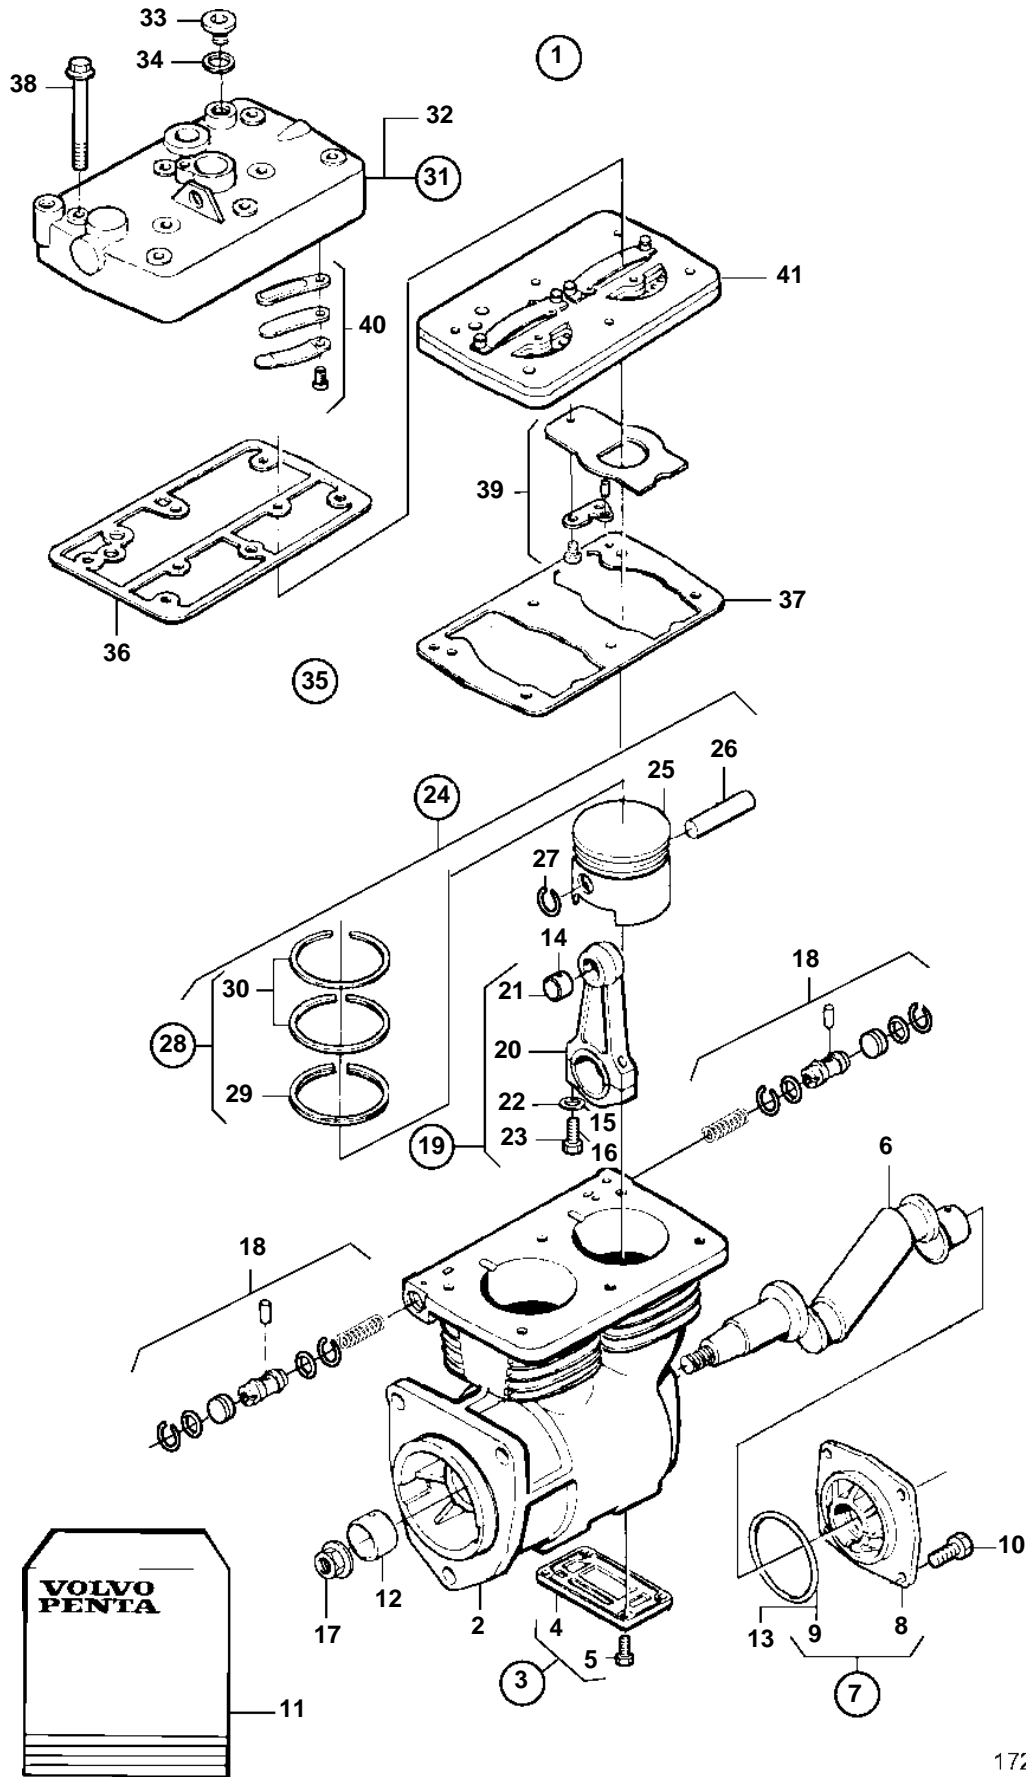

TWD610P, TWD710P, TAD730P

17266

TWD610P, TWD710P, TAD730P

REF	PART NO.	QTY	DESCRIPTION	NOTES
1	8150407	1	Compressor	KNORR LP48 ESS
	3803262	1	Compressor, exch, exch	KNORR LP48 ESS
2		1	· Housing	
3	3090382	2	· Repair kit	COMPL REPL BY 3095842
4	3095842	1	· · Cover	
5		4	· · · Screw	
6		1	· Crankshaft	
	3095842	1	Cover	
7	3090385	1	· Bearing cover	
8		1	· · Cover	
9	1697093	1	· · · O-ring	
10	965215	4	· Screw	
11	3090383	1	· Repair kit	
12		2	· · Bushing	
13	1697093	1	· · · O-ring	
14		2	· · Bushing	
15		4	· · · Washer	
16		4	· · · Screw	
17		1	· Nut	
18	3097147	2	· Repair kit, with pistons	
19		2	· Connecting rod	
20		1	· · Connecting rod	
21		1	· · Bushing	
22		2	· · Washer	
23		2	· · Screw	
24		2	· Piston kit	
25		1	· · Piston	
26		1	· · Piston pin	
27		2	· · Snap ring	
28	3090388	1	· · Piston ring kit	
29		1	· · · Piston ring	
30		2	· · · Piston ring	
31		1	· Cylinder head	
32		1	· · Cylinder head	
33		1	· · Plug	
34		1	· · Sealing ring	
35	3090377	1	· Gasket kit	
36		1	· · Gasket	
37		1	· · Gasket	
38		6	· · Screw	
39	3091740	1	· Valve kit, inlet valve	(3090379)
40	3091591	1	· Valve kit, inlet	
41		1	· Valve body	