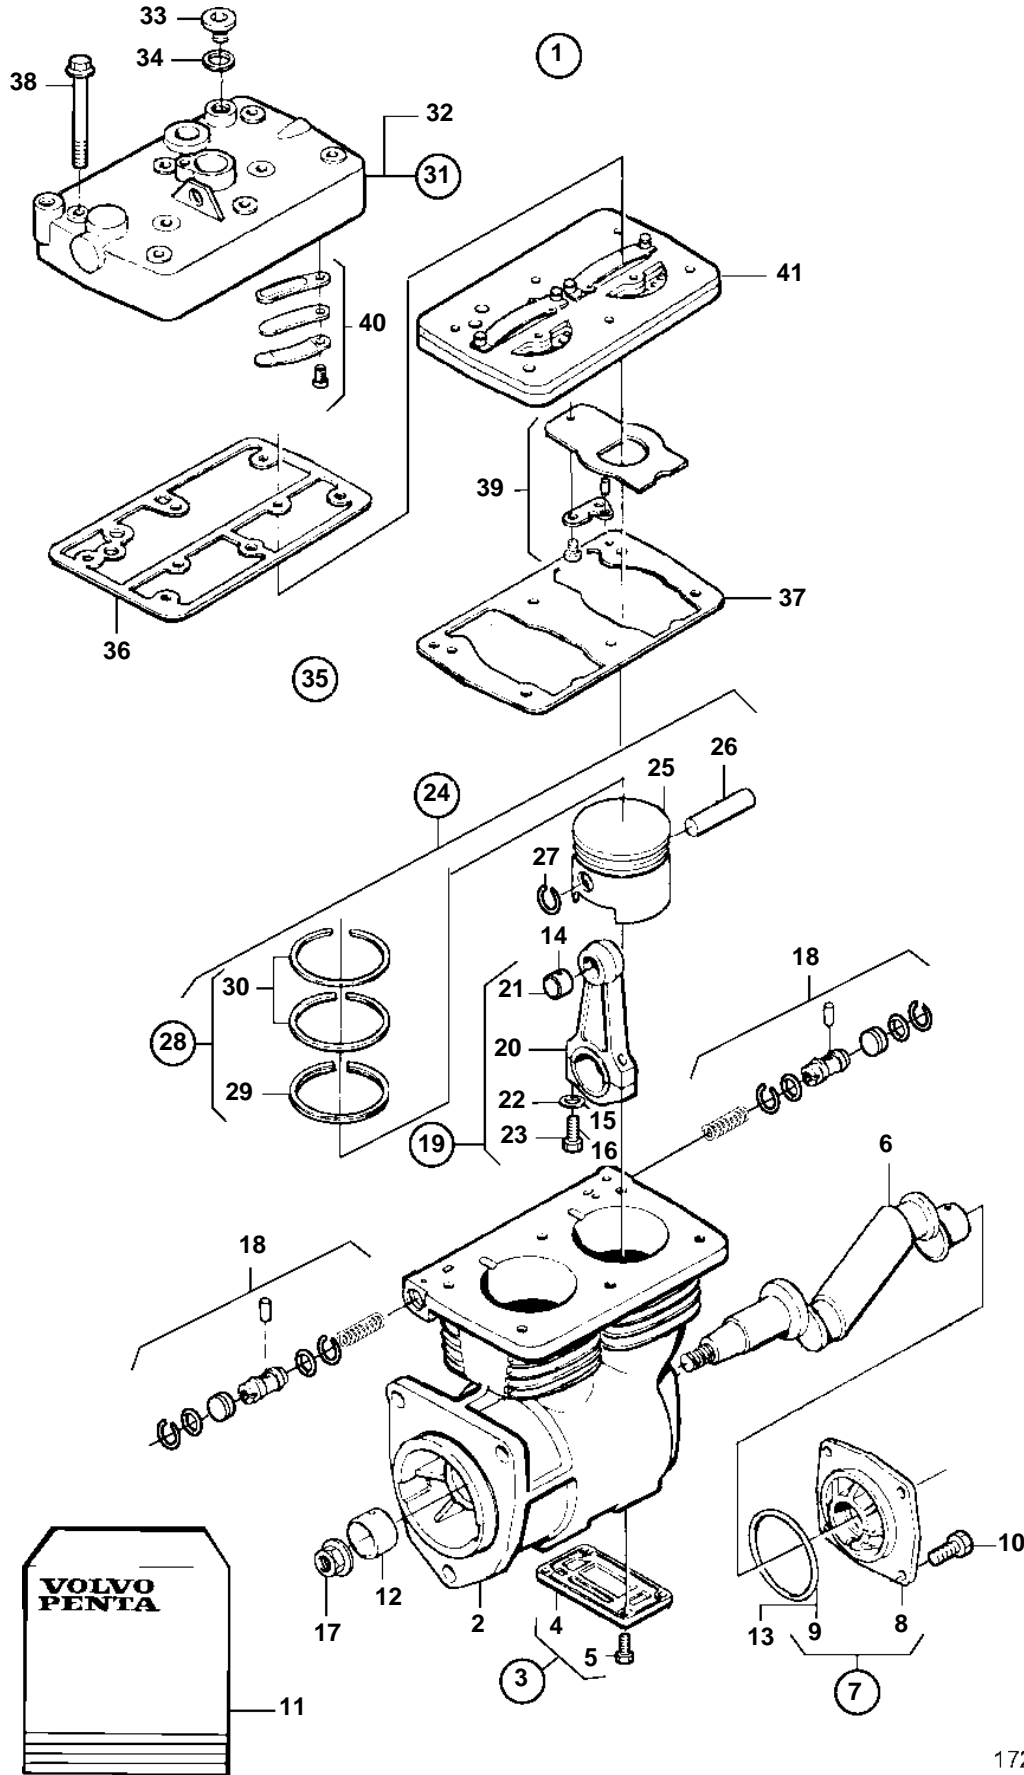

TWD610P, TWD710P, TAD730P

17266

TWD610P, TWD710P, TAD730P

REF	PART NO.	QTY	DESCRIPTION	NOTES
1	8150407	1	Compressor	KNORR LP48 ESS
	3803262	1	Compressor, exch, exch	KNORR LP48 ESS
2		1	· Housing	
3	3090382	2	· Repair kit	COMPL REPL BY 3095842
4	3095842	1	· · Cover	
5		4	· · · Screw	
6		1	· Crankshaft	
	3095842	1	Cover	
7	3090385	1	· Bearing cover	
8		1	· · Cover	
9	1697093	1	· · O-ring	
10	965215	4	· Screw	
11	3090383	1	· Repair kit	
12		2	· · Bushing	
13	1697093	1	· · O-ring	
14		2	· · Bushing	
15		4	· · Washer	
16		4	· · Screw	
17		1	· Nut	
18	3097147	2	· Repair kit, with pistons	
19		2	· Connecting rod	
20		1	· · Connecting rod	
21		1	· · Bushing	
22		2	· · Washer	
23		2	· · Screw	
24		2	· Piston kit	
25		1	· · Piston	
26		1	· · Piston pin	
27		2	· · Snap ring	
28	3090388	1	· · Piston ring kit	
29		1	· · · Piston ring	
30		2	· · · Piston ring	
31		1	· Cylinder head	
32		1	· · Cylinder head	
33		1	· · Plug	
34		1	· · Sealing ring	
35	3090377	1	· Gasket kit	
36		1	· · Gasket	
37		1	· · Gasket	
38		6	· · Screw	
39	3091740	1	· Valve kit, inlet valve	(3090379)
40	3091591	1	· Valve kit, inlet	
41		1	· Valve body	