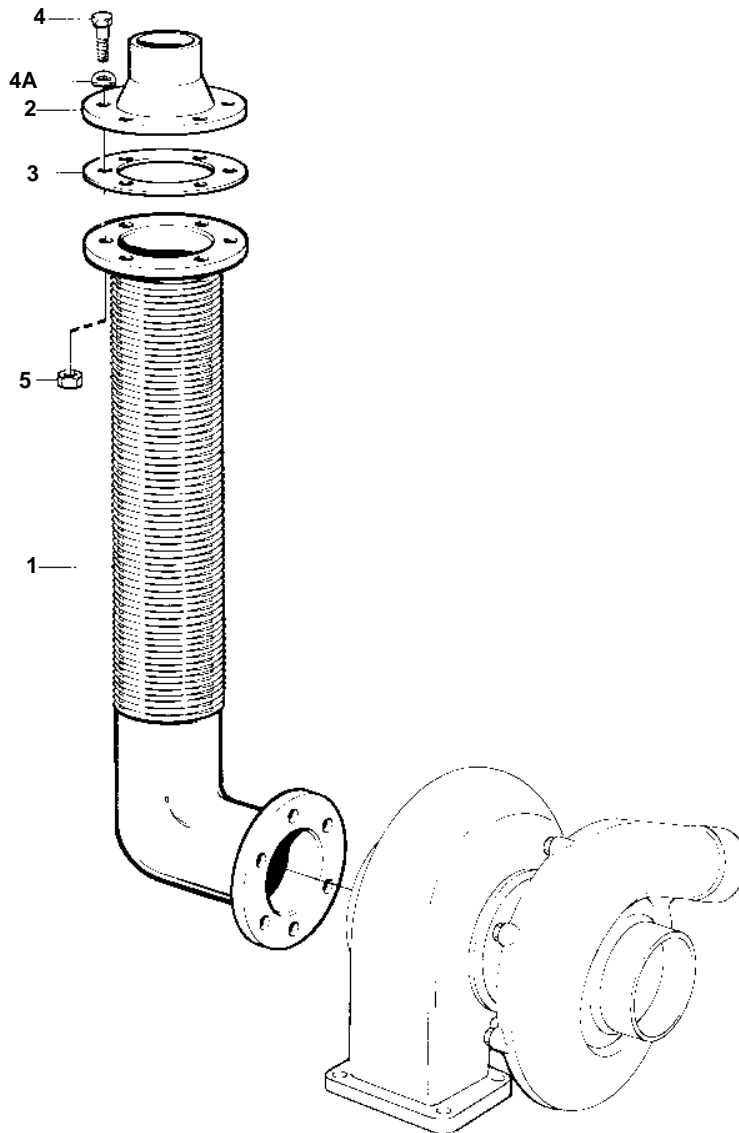

TWD710P, TAD730P

15606

TWD710P, TAD730P

REF	PART NO.	QTY	DESCRIPTION	NOTES
1	848848	1	Exhaust pipe	L=800mm
	3826561	1	Exhaust hose	L=500mm
2	821424	1	Pipe flange	
3	862707	1	Gasket	
4	970976	4	Screw	
4A	940280	4	Spring washer	
5	971072	4	Nut	
10		1	Muffler	
11	807704	1	· Muffler	
12		2	· Flange	
13	862979	2	· Gasket	
14	955365	8	· Screw	
15	941912	8	· Spring washer	
16	955785	8	· Nut	