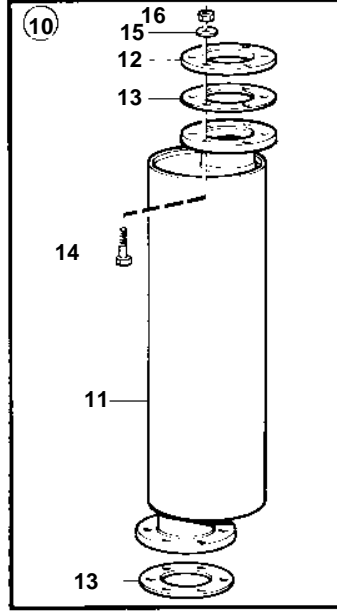

TWD710P, TAD730P

15606

TWD710P, TAD730P

REF	PART NO.	QTY	DESCRIPTION	NOTES
1	848848	1	Exhaust pipe	L=800mm
	3826561	1	Exhaust hose	L=500mm
2	821424	1	Pipe flange	
3	862707	1	Gasket	
4	970976	4	Screw	
4A	940280	4	Spring washer	
5	971072	4	Nut	
10		1	Muffler	
11	807704	1	· Muffler	
12		2	· Flange	
13	862979	2	· Gasket	
14	955365	8	· Screw	
15	941912	8	· Spring washer	
16	955785	8	· Nut	