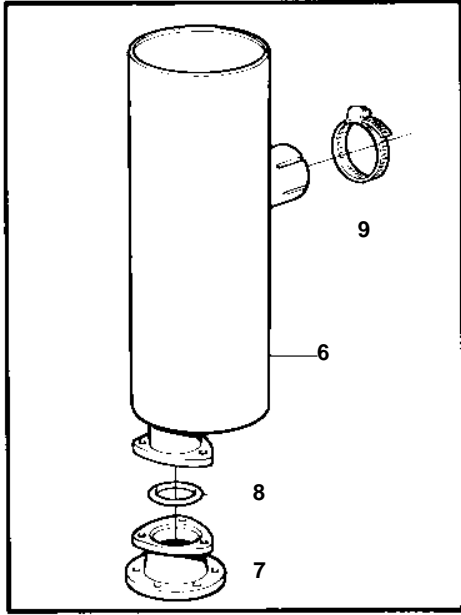

TWD710P, TAD730P

15606

TWD710P, TAD730P

REF	PART NO.	QTY	DESCRIPTION	NOTES
1	848848	1	Exhaust pipe	L=800mm
	3826561	1	Exhaust hose	L=500mm
2	821424	1	Pipe flange	
3	862707	1	Gasket	
4	970976	4	Screw	
4A	940280	4	Spring washer	
5	971072	4	Nut	
10		1	Muffler	
11	807704	1	· Muffler	
12		2	· Flange	
13	862979	2	· Gasket	
14	955365	8	· Screw	
15	941912	8	· Spring washer	
16	955785	8	· Nut	