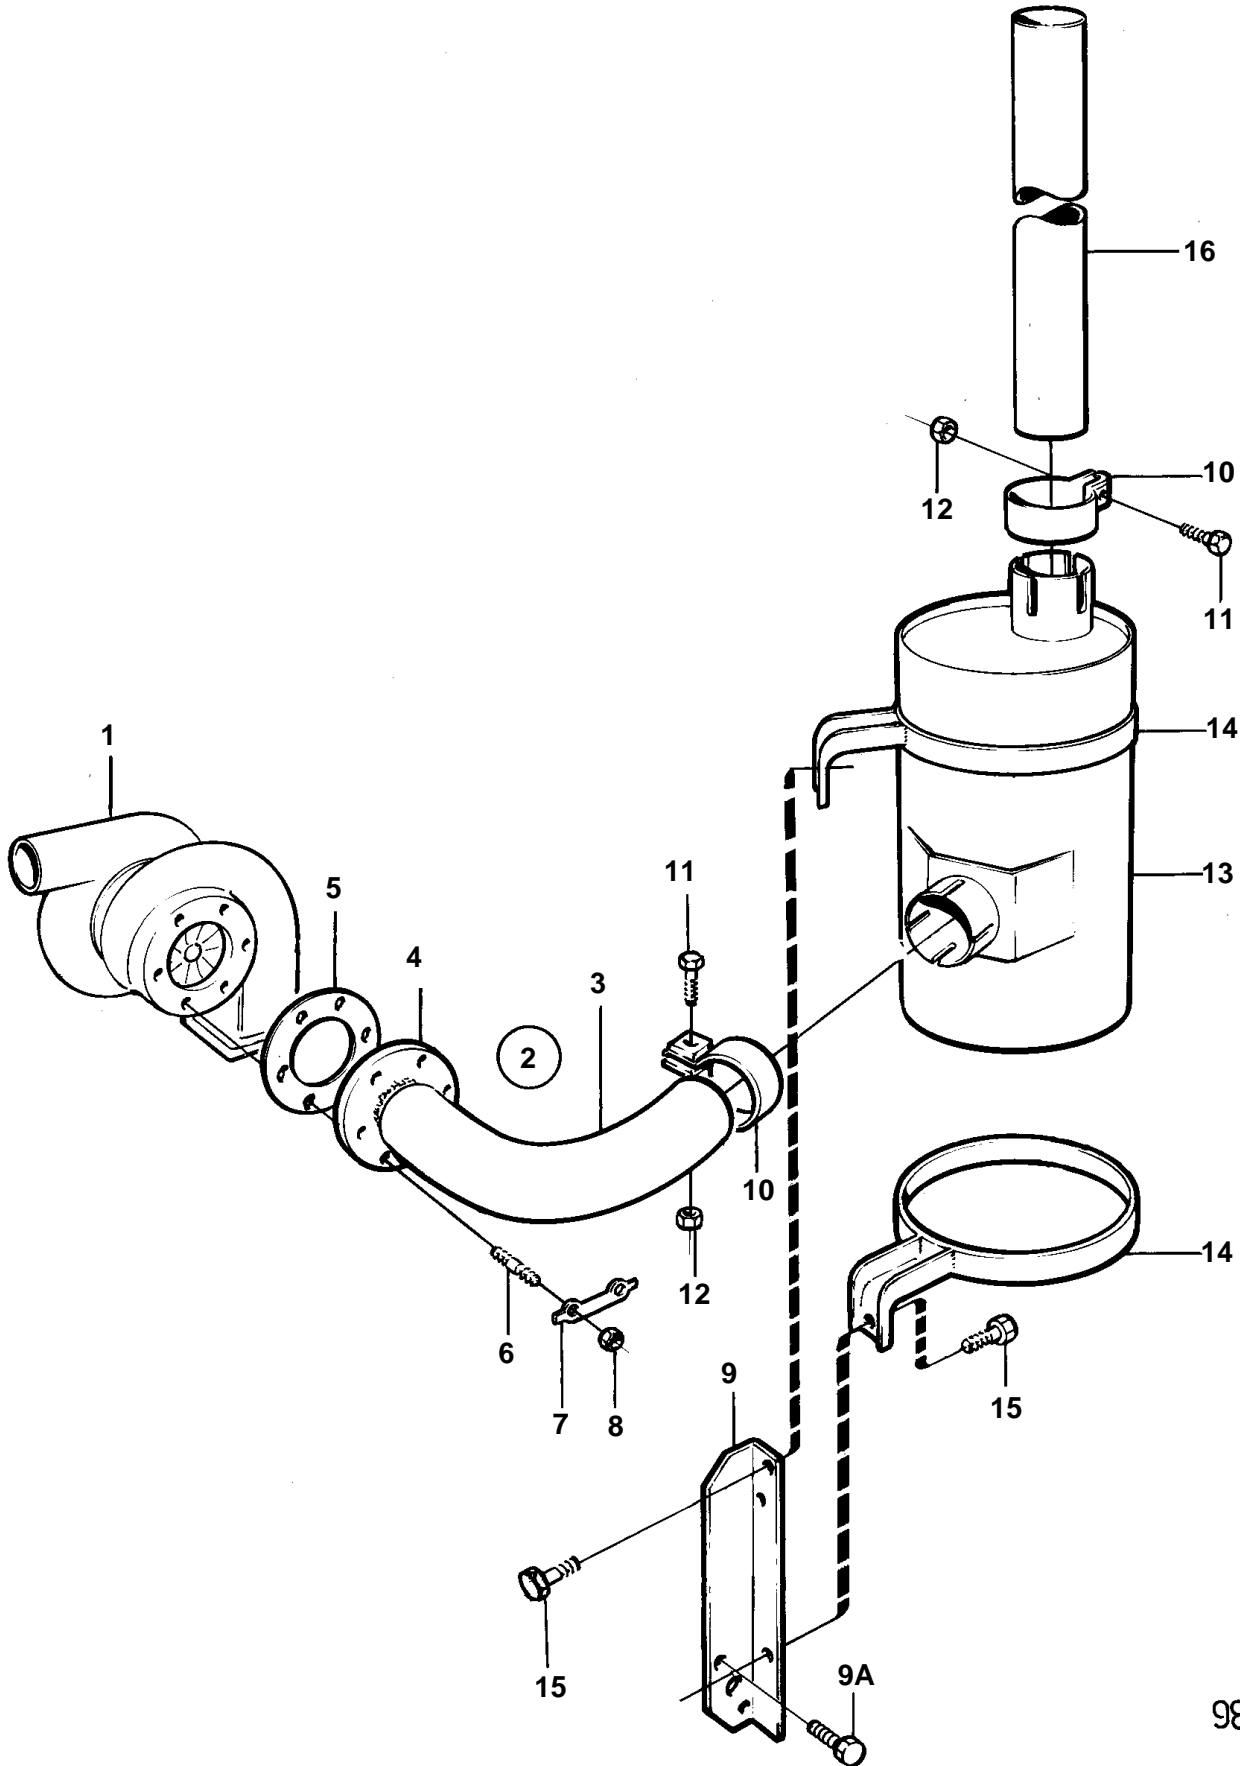

TWD710P, TAD730P

9882

TWD710P, TAD730P

REF	PART NO.	QTY	DESCRIPTION	NOTES
1		1	Turbo	
2	848157	1	Exhaust pipe	
3		1	· Exhaust pipe	
4	844935	1	· Flange	
5	424628	1	Gasket	6 HOLE
6	924064	6	Stud	
7	947071	3	Lock washer	
8	946330	6	Nut	
9	848155	1	Bracket	
9A	965194	2	Screw	
10	191296	2	Clamp	
11	965185	4	Flange screw	
12	971095	4	Nut	
13	476584	1	Muffler	
14	1575983	2	Bracket	
15	946502	2	Screw	
16	848192	1	Exhaust pipe	