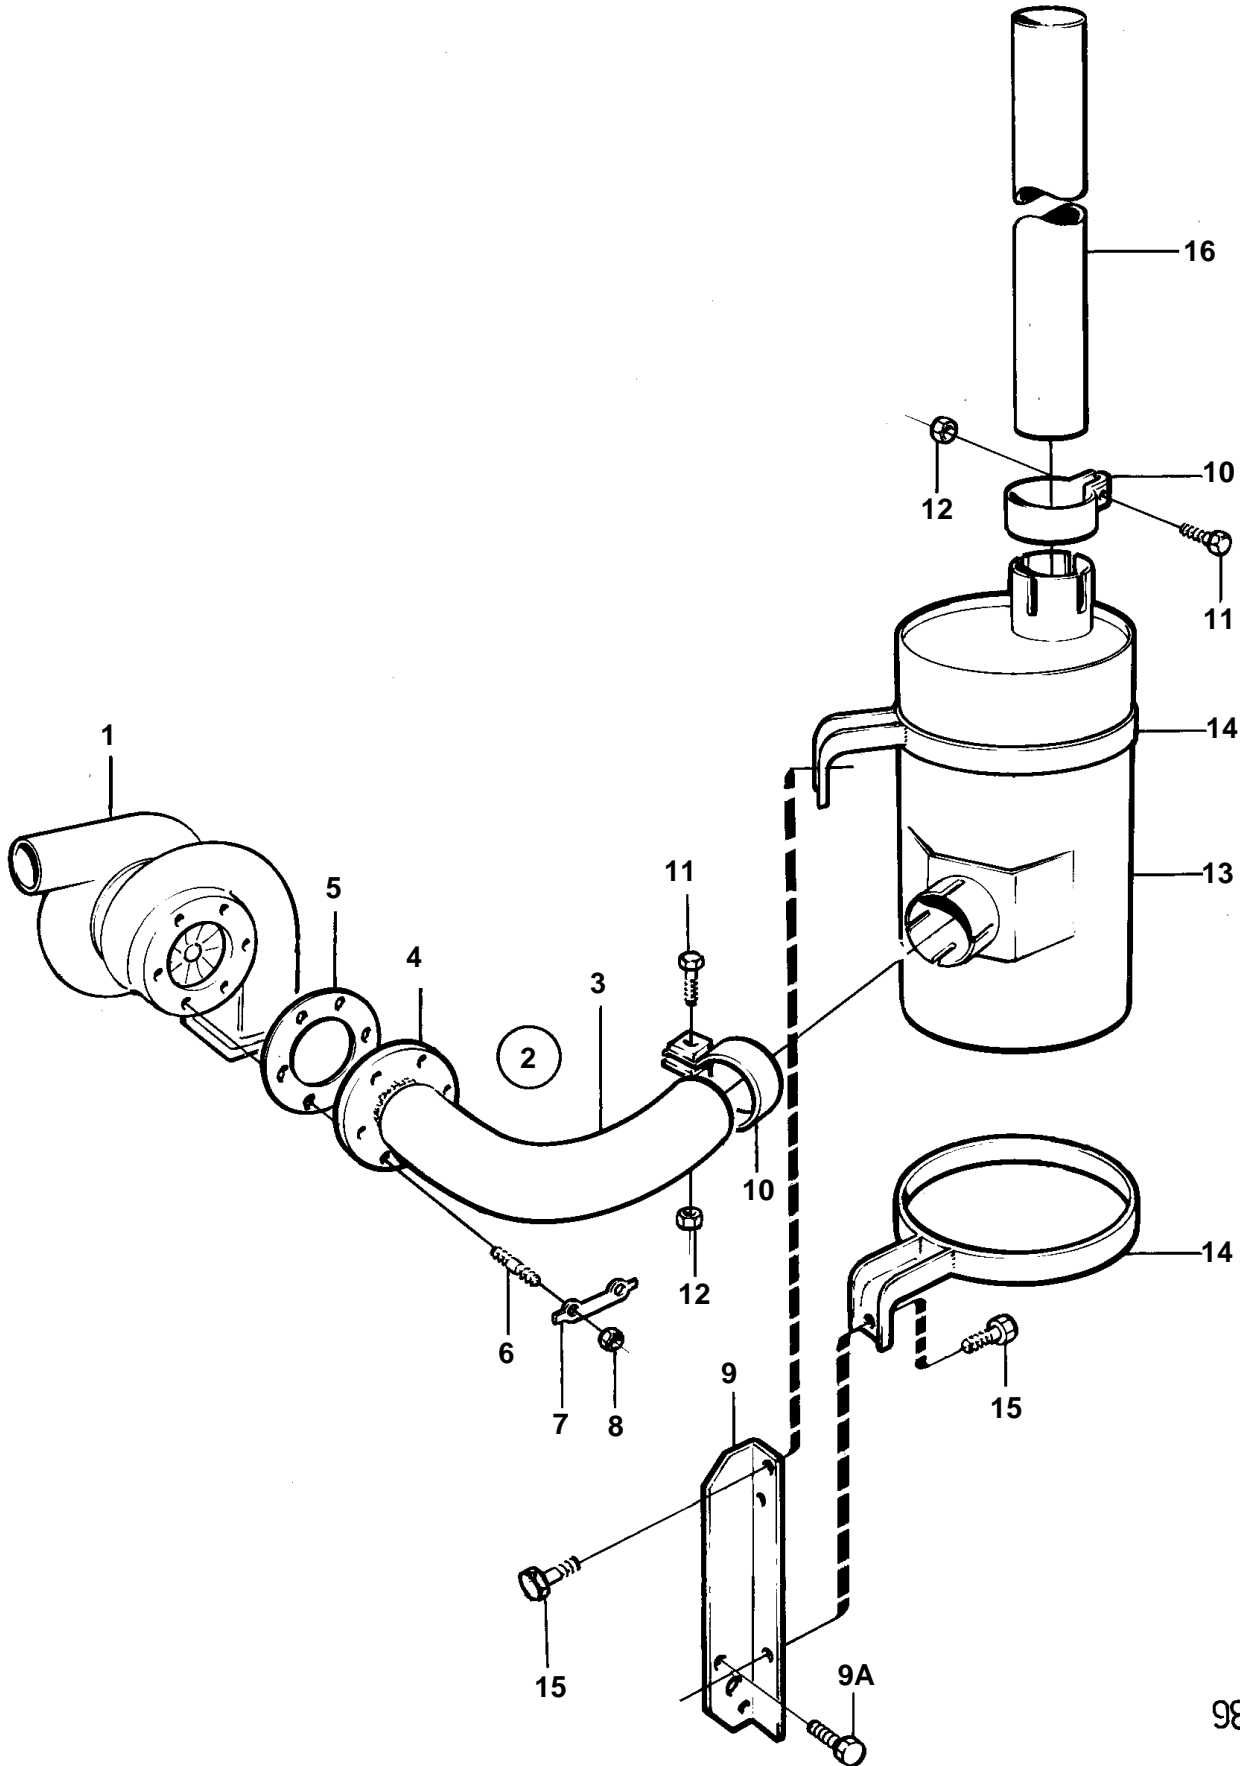

TWD610P

9882

TWD610P

REF	PART NO.	QTY	DESCRIPTION	NOTES
1		1	Turbo	
2	848840	1	Exhaust pipe	
3		1	· Exhaust pipe	
4	844809	1	· Flange	
5	847583	1	Gasket	4 HOLES
6	924064	4	Stud	
7	947071	2	Lock washer	
8	946330	4	Nut	
9	848170	1	Bracket	
9A	965194	2	Screw	
10	191296	2	Clamp	
11	965185	4	Flange screw	
12	971095	4	Nut	
13	476584	1	Muffler	
14	1575983	2	Bracket	
15	946502	2	Screw	
16	848192	1	Exhaust pipe	